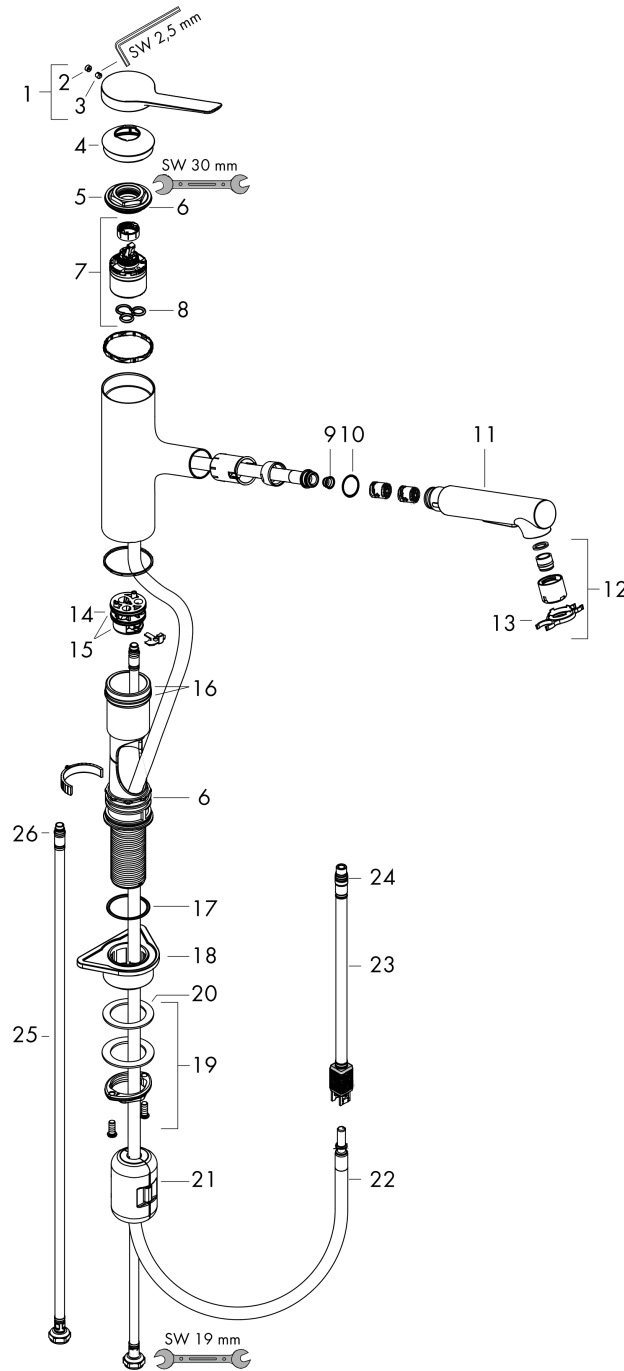

#### Характеристики

- ComfortZone 150
- выступ: 219 мм
- высота излива: 146 мм
- угол поворота излива: 150°
- ламинарная струя, Душевая струя
- фиксируемая душевая струя, автоматическое переключение струи в исходный режим закрытием смесителя
- душевой шланг Quick-Connect
- максимальный расход воды при 3 барах: 8,2 л/мин
- керамический узел смешивания
- соединительные шланги G 3/8
- регулируемое ограничение температуры
- встроенный клапан обратного тока воды
- подходит для проточных водонагревателей
- длина удлинения До 50 см

### Чертеж

**Zesis M33**

**Кухонный смеситель однорычажный, 150 с вытяжным душем, 2jet**

Поверхности : **хром** Артикульный номер: **74800000**

**График расхода воды**

**Zesis M33**

Кухонный смеситель однорычажный, 150 с вытяжным душем, 2jet

Поверхности : хром Артикульный номер: 74800000

Покомпонентное изображение

Год выпуска: >12/21

**Zesis M33****Кухонный смеситель однорычажный, 150 с вытяжным душем, 2jet**Поверхности : **хром** Артикульный номер: **74800000****Перечень запасных частей**

Год выпуска: &gt;12/21

Позиция	Описание	Артикульный номер	PC	PU
1	handle	94390000	-	1
2	screw cover	93735610	-	1
3	hollow set screw M5x5	98446000	-	1
4	flange	94388000	-	1
5	nut	94389000	-	1
6	O-ring 41x2	98212000	-	1
7	cartridge, assy	93895000	-	1
8	seal	95008000	-	1
9	filter	97735000	-	1
10	O-ring 18x1,5	98231000	-	1
11	handspray	94395000	-	1
12	aerator laminar M22x1 (15 l/min)	95909000	-	1
13	service tool	95910000	-	1
14	adapter for cartridge	95911000	-	1
15	O-Ring 30x2	98186000	-	1
16	O-ring 37x2	92115000	-	1
17	O-Ring 36x2,5	98190000	-	1
18	support	97523000	-	1
19	fixing set (Ø 34)	95049000	-	1
20	lever collar	97548000	-	1
21	weight	92500000	-	1
22	hose 1,25 m	95506000	-	1
23	connection hose 600 mm	92264000	-	1
24	O-ring 7x1,5	98422000	-	1
25	connection hose 600 mm M8x0,75 G3/8	96510000	-	1
26	O-ring 6,6x1,6	93019000	-	1