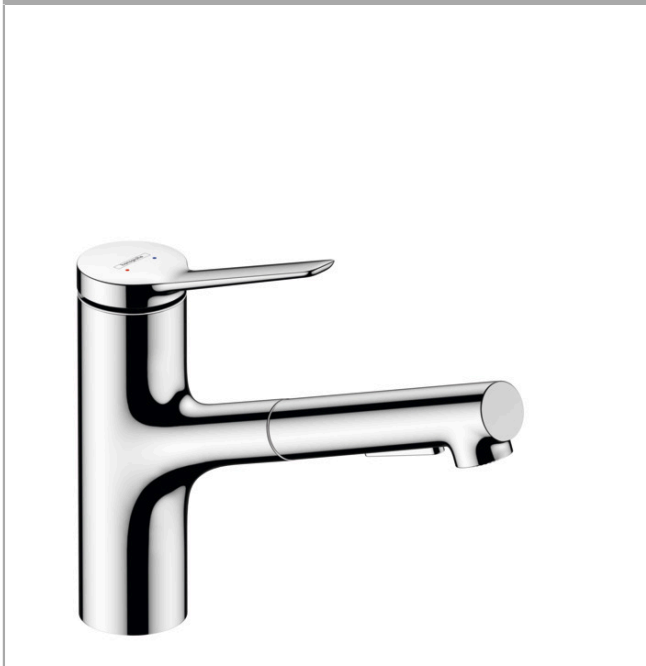

## Zesis M33

Кухонный смеситель однорычажный, 150 с вытяжным душем, 2jet

Поверхности : хром Артикульный номер: 74800000

#### Характеристики

- ComfortZone 150
- выступ: 219 мм
- высота излива: 146 мм
- угол поворота излива: 150°
- ламинарная струя, Душевая струя
- фиксируемая душевая струя, автоматическое переключение струи в исходный режим закрытием смесителя
- душевой шланг Quick-Connect
- максимальный расход воды при 3 барах: 8,2 л/мин
- керамический узел смешивания
- соединительные шланги G 3/8
- регулируемое ограничение температуры
- встроенный клапан обратного тока воды
- подходит для проточных водонагревателей
- длина удлинения До 50 см

### Чертеж

**Zesis M33**

**Кухонный смеситель однорычажный, 150 с вытяжным душем, 2jet**

Поверхности : **хром** Артикульный номер: **74800000**

**График расхода воды**

**Zesis M33**

Кухонный смеситель однорычажный, 150 с вытяжным душем, 2jet

Поверхности : хром Артикульный номер: 74800000

Покомпонентное изображение

Год выпуска: >12/21

**Zesis M33****Кухонный смеситель однорычажный, 150 с вытяжным душем, 2jet**Поверхности : **хром** Артикульный номер: **74800000****Перечень запасных частей**