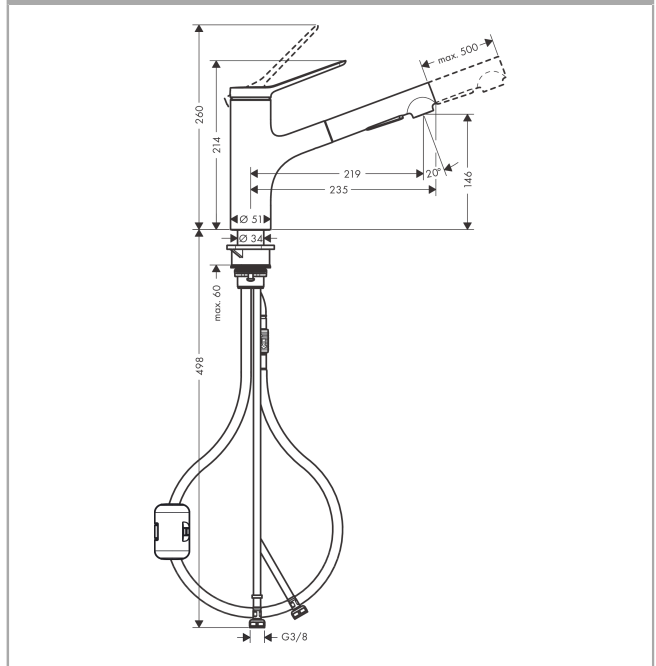

Zesis M33

Кухонный смеситель однорычажный, 150 с вытяжным душем, 2jet

Поверхности : хром Артикульный номер: 74800000

Описание

Характеристики

- ComfortZone 150
- выступ: 219 мм
- высота излива: 146 мм
- угол поворота излива: 150°
- ламинарная струя, Душевая струя
- фиксируемая душевая струя, автоматическое переключение струи в исходный режим закрытием смесителя
- душевой шланг Quick-Connect
- максимальный расход воды при 3 барах: 8,2 л/мин
- керамический узел смешивания
- соединительные шланги G 3/8
- регулируемое ограничение температуры
- встроенный клапан обратного тока воды
- подходит для проточных водонагревателей
- длина удлинения До 50 см

Технология

Награды за дизайн

Продукт

Чертеж