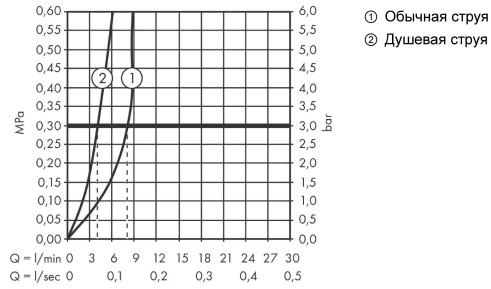

### Чертеж

**Zesis M33**

**Кухонный смеситель однорычажный, 150 с вытяжным душем, 2jet**

Поверхности : **хром** Артикульный номер: **74800000**

**График расхода воды**

**Zesis M33**

Кухонный смеситель однорычажный, 150 с вытяжным душем, 2jet