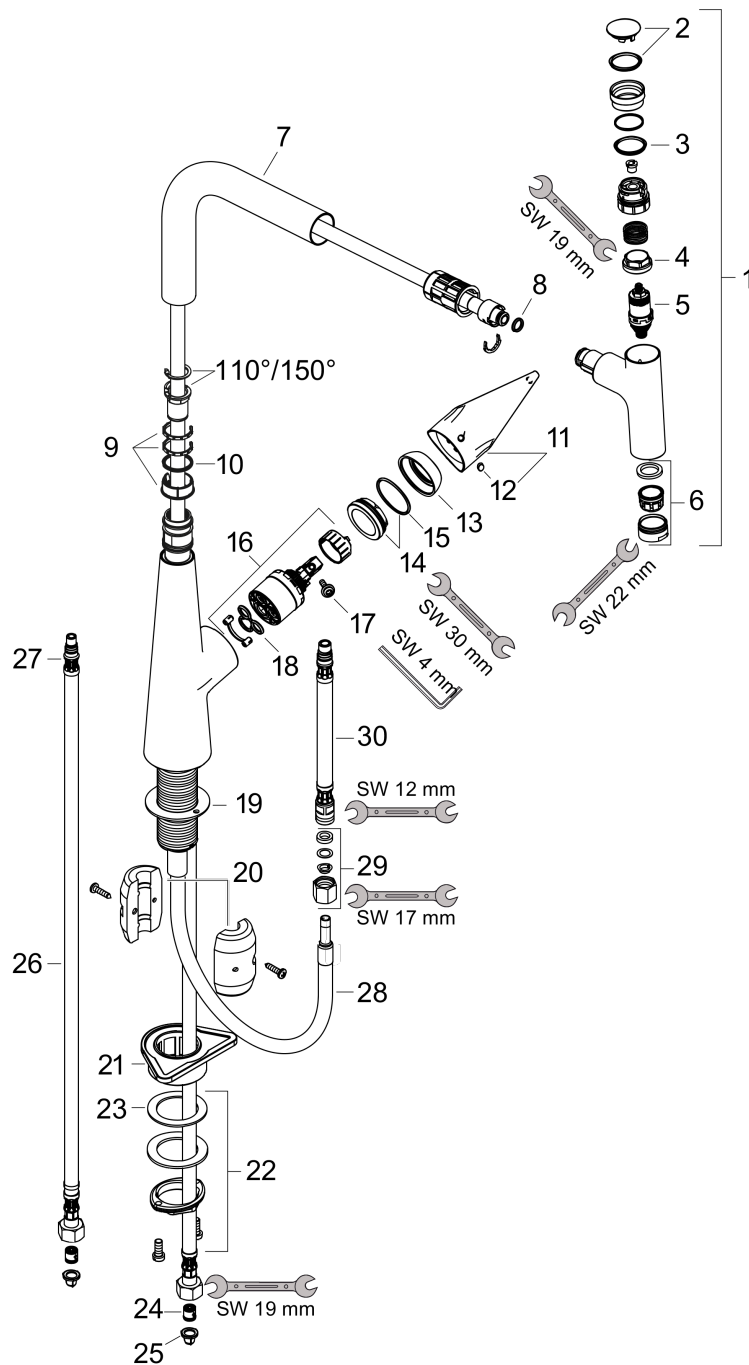

Технология**Продукт****Чертеж**

Talis Select M51

Кухонный смеситель однорычажный, 300, с вытяжным изливом, 1jet

Поверхности : **хром** Артикульный номер: **72821000**

График расхода воды

Talis Select M51

Кухонный смеситель однорычажный, 300, с вытяжным изливом, 1jet

Поверхности : хром Артикульный номер: 72821000

Покомпонентное изображение

Год выпуска: >04/19

Talis Select M51**Кухонный смеситель однорычажный, 300, с вытяжным изливом, 1jet**Поверхности : **хром** Артикульный номер: **72821000****Перечень запасных частей**

Год выпуска: >04/19

Позиция	Описание	Артикульный номер	PC	PU
1	handspray	92570000	-	1
2	cover	92566000	-	1
3	O-Ring 14x1,5	98201000	-	1
4	nut	92567000	-	1
5	shut off unit	98463000	-	1
6	aerator M24x1 (25 l/min)	13956000	-	1
7	spout cpl.	92583000	-	1
8	O-ring 8x2	98112000	-	1
9	set of lever collars	98365000	-	1
10	O-ring 21x2,5	98211000	-	1
11	handle	92581000	-	1
12	screw cover	96338000	-	1
13	flange	95498000	-	1
14	nut	97209000	-	1
15	O-Ring 32x2	98193000	-	1
16	cartridge, assy	92730000	-	1
17	locking screw for handle	95140000	-	1
18	seal	95008000	-	1
19	seal	92582000	-	1
20	weight	92500000	-	1
21	support	97523000	-	1
22	fixing set (Ø 34)	95049000	-	1
23	lever collar	97548000	-	1
24	non return valve DW 10	96456000	-	1
25	filter packing	95291000	-	1
26	connection hose 900 mm M8x0,75 G3/8	95372000	-	1
27	O-ring 7x1,5	98422000	-	1
28	hose 1,50 m	92569000	-	1
29	squeezing connection	96099000	-	1
30	connection hose 600 mm M10x1	92568000	-	1