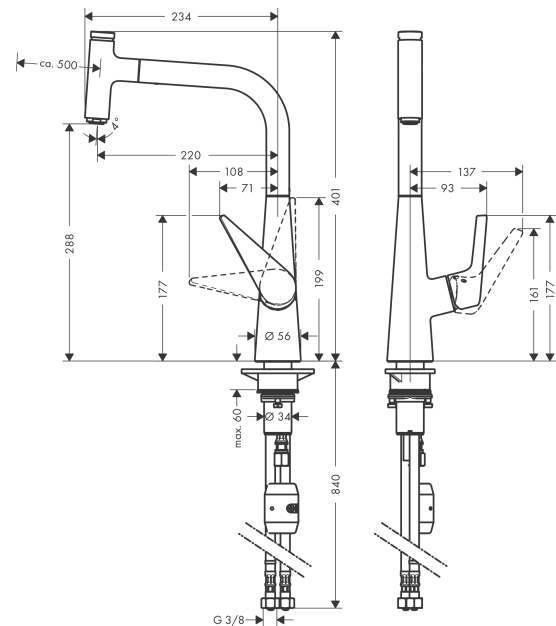

Talis Select M51

Кухонный смеситель однорычажный, 300, с вытяжным изливом, 1jet

Поверхности : **хром**   Артикульный номер: **72821000**

Описание

Характеристики

- ComfortZone 300
- угол поворота излива: регулировка на 2 уровня, на 110° или 150°
- обычная струя
- кнопка Select для комфортного включения/выключения воды
- магнитная система крепления душа MagFit
- душевой шланг Quick-Connect
- максимальный расход воды при 3 барах: 8 л/мин
- керамический узел смешивания
- соединительные шланги G 3/8
- регулируемое ограничение температуры
- встроенный клапан обратного тока воды
- подходит для проточных водонагревателей
- длина удлинения До 50 см

Технология

Продукт

Чертеж