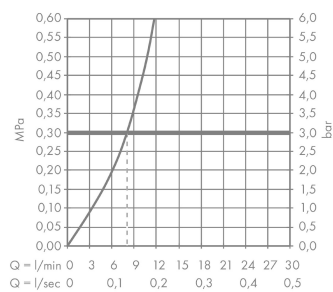

Технология**Продукт****Чертеж**

Talis Select M51

Кухонный смеситель однорычажный, 300, с вытяжным изливом, 1jet

Поверхности : **хром** Артикульный номер: **72821000**

График расхода воды

Talis Select M51

Кухонный смеситель однорычажный, 300, с вытяжным изливом, 1jet