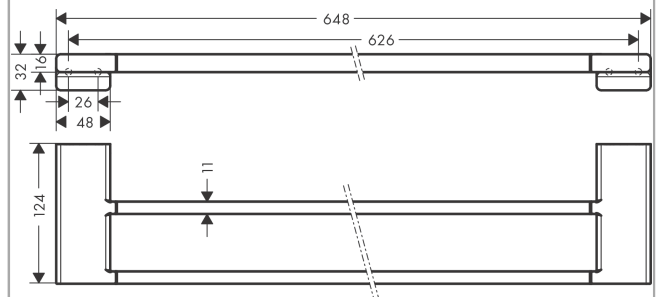

**AddStoris****Двойной держатель для банных полотенец**Поверхности : **матовый белый**    Артикульный номер: **41743700****Описание****Характеристики**

- настенный монтаж
- материал: металл
- материал держателя: металл
- длина: 648 мм
- с монтажным материалом
- скрытое соединение
- расстояние между отверстиями: 626 мм
- диаметр отверстия: 6 мм

**Награды за дизайн**

reddot winner 2021

**Продукт****Чертеж**

**AddStoris****Двойной держатель для банных полотенец**Поверхности : матовый белый    Артикульный номер: **41743700**