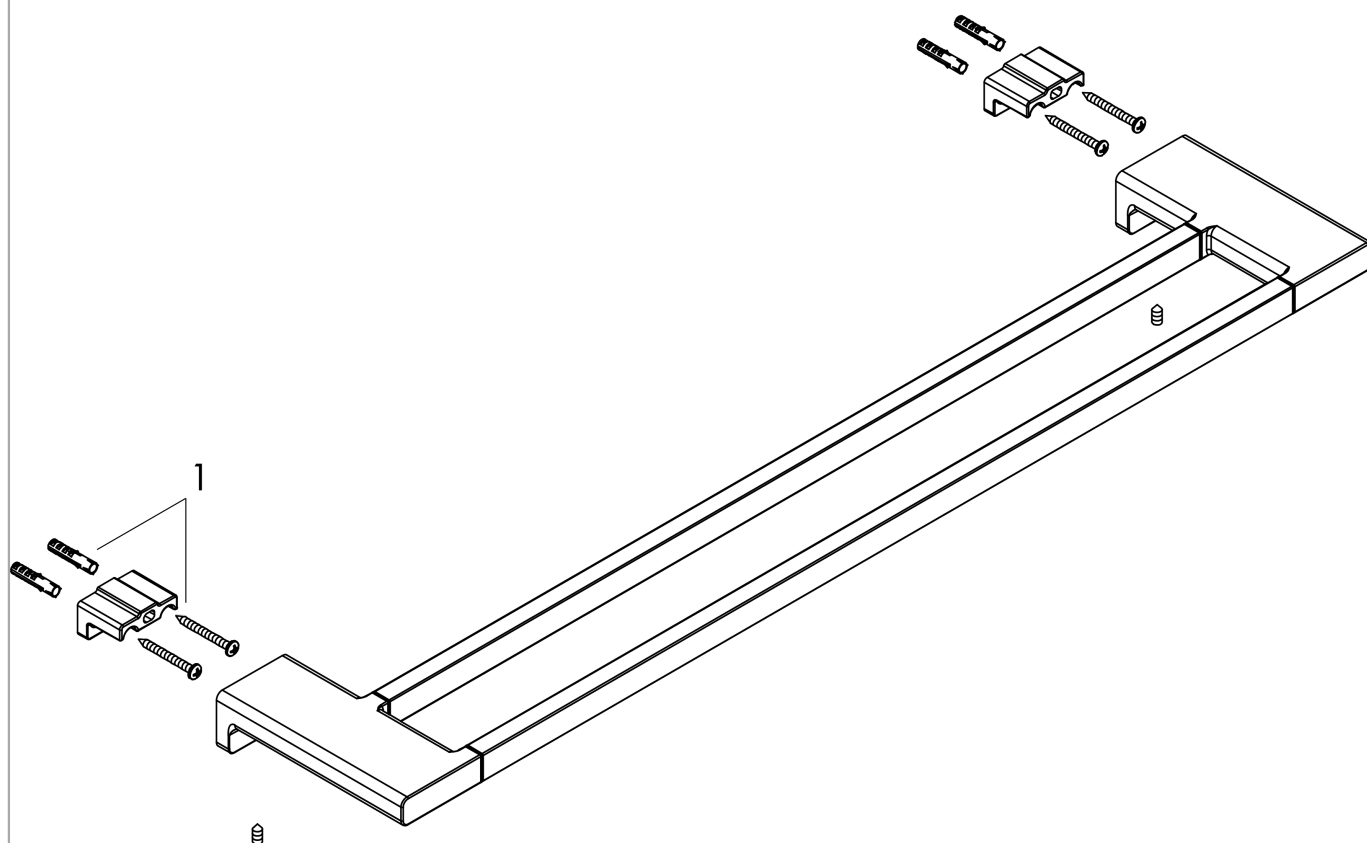

**AddStoris****Двойной держатель для банных полотенец**Поверхности : **матовый белый**    Артикульный номер: **41743700****Описание****Характеристики**

- настенный монтаж
- материал: металл
- материал держателя: металл
- длина: 648 мм
- с монтажным материалом
- скрытое соединение
- расстояние между отверстиями: 626 мм
- диаметр отверстия: 6 мм

**Награды за дизайн**

reddot winner 2021

**Продукт****Чертеж**

**AddStoris****Двойной держатель для банных полотенец**Поверхности : матовый белый    Артикульный номер: **41743700**

## Покомпонентное изображение

Год выпуска: &gt;04/21

**AddStoris****Двойной держатель для банных полотенец**Поверхности : **матовый белый**    Артикульный номер: **41743700****Перечень запасных частей**Год выпуска: **>04/21**