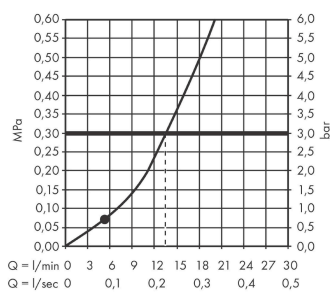

Pulsify S

Ручной душ 105 1jet

Поверхности : **матовый черный**

Артикульный номер: **24120670**

Описание

Характеристики

- размер душевого диска: 105 мм
- тип струи: PowderRain
- максимальный расход воды при 3 барах: 13,5 л/мин
- расход воды PowderRain (при 3 барах): 13,5 л/мин
- моющаяся вставка для фильтра
- соединительная резьба G 1/2
- подходит для проточных водонагревателей

Технология

Награды за дизайн

reddot winner 2021

Продукт

График расхода воды

Pulsify S**Ручной душ 105 1jet**Поверхности : **матовый черный**Артикульный номер: **24120670****Покомпонентное изображение**Год выпуска: **>06/21**