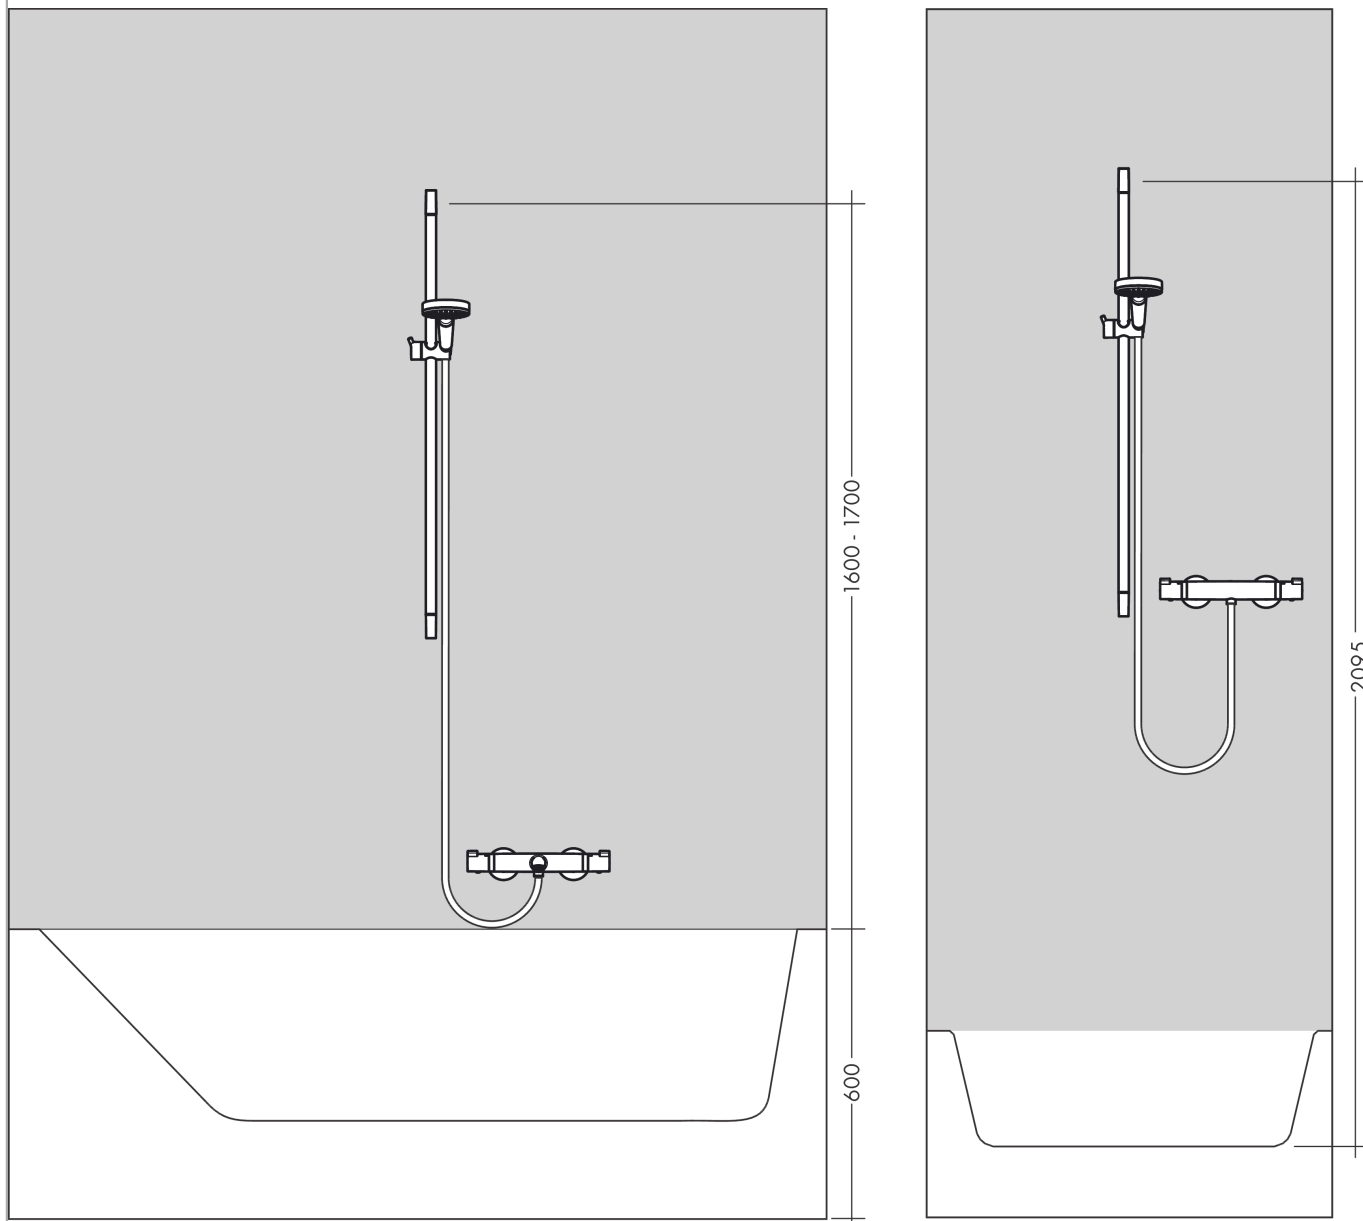

Unica**Душевая штанга S Puro 90 см со шлангом**Поверхности : **шлиф. бронза** Артикульный номер: **28631140****Описание****Характеристики**

- состоит из: душевая штанга, держатель для душа, ползунок
- со стороны душа упорный подшипник, предотвращающий перекручивание душевого шланга
- профиль вертикальной трубки: круглая
- длина вертикальной трубки: 1008.0 мм
- диаметр штанги: 22 мм
- длина душевого шланга: 1600.0 мм
- полностью хромированный держатель душа из металла
- держатель с функцией фиксации
- держатель с плавной регулировкой
- регулировка угла наклона в соответствии с растром
- хромированные настенные крепления из пластика
- расстояние между отверстиями: 915.0 мм

Награды за дизайн**Продукт****Чертеж**

Unica

Душевая штанга S Puro 90 см со шлангом

Поверхности : шлиф. бронза Артикулный номер: 28631140

Пример монтажа

Unica

Душевая штанга S Puro 90 см со шлангом

Поверхности : шлиф. бронза Артикулный номер: 28631140

Покомпонентное изображение

Год выпуска: >07/19

Unica**Душевая штанга S Puro 90 см со шлангом**Поверхности : **шлиф. бронза** Артикульный номер: **28631140****Перечень запасных частей**

Год выпуска: >07/19

Позиция	Описание	Артикульный номер	PC	PU
1	cover	97709140	-	1
2	support, assy	97651140	-	1
3	tile-matching-disk 7 mm	97450000	-	1
4	wall support	96275000	-	1
5	mounting set	96179000	-	1
6	shower hose Isiflex'B 1,60 m	28276140	-	1