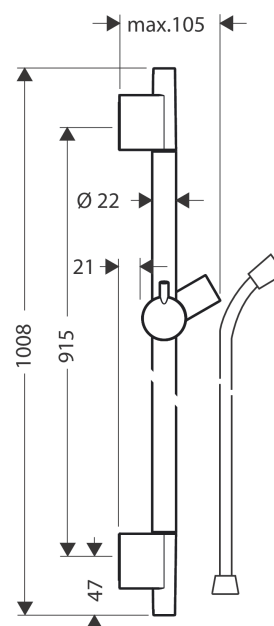

Unica**Душевая штанга S Puro 90 см со шлангом**Поверхности : **шлиф. бронза** Артикульный номер: **28631140****Описание****Характеристики**

- состоит из: душевая штанга, держатель для душа, ползунок
- со стороны душа упорный подшипник, предотвращающий перекручивание душевого шланга
- профиль вертикальной трубки: круглая
- длина вертикальной трубки: 1008.0 мм
- диаметр штанги: 22 мм
- длина душевого шланга: 1600.0 мм
- полностью хромированный держатель душа из металла
- держатель с функцией фиксации
- держатель с плавной регулировкой
- регулировка угла наклона в соответствии с растром
- хромированные настенные крепления из пластика
- расстояние между отверстиями: 915.0 мм

Награды за дизайн**Продукт****Чертеж**

Unica

Душевая штанга S Puro 90 см со шлангом

Поверхности : шлиф. бронза Артикулный номер: 28631140

Пример монтажа

Unica

Душевая штанга S Puro 90 см со шлангом

Поверхности : шлиф. бронза Артикулный номер: 28631140

Покомпонентное изображение

Год выпуска: >07/19

Unica**Душевая штанга S Puro 90 см со шлангом**Поверхности : **шлиф. бронза** Артикульный номер: **28631140****Перечень запасных частей**

Год выпуска: >07/19

Позиция	Описание	Артикульный номер	PC	PU
1	cover	97709140	-	1
2	support, assy	97651140	-	1
3	tile-matching-disk 7 mm	97450000	-	1
4	wall support	96275000	-	1
5	mounting set	96179000	-	1
6	shower hose Isiflex'B 1,60 m	28276140	-	1