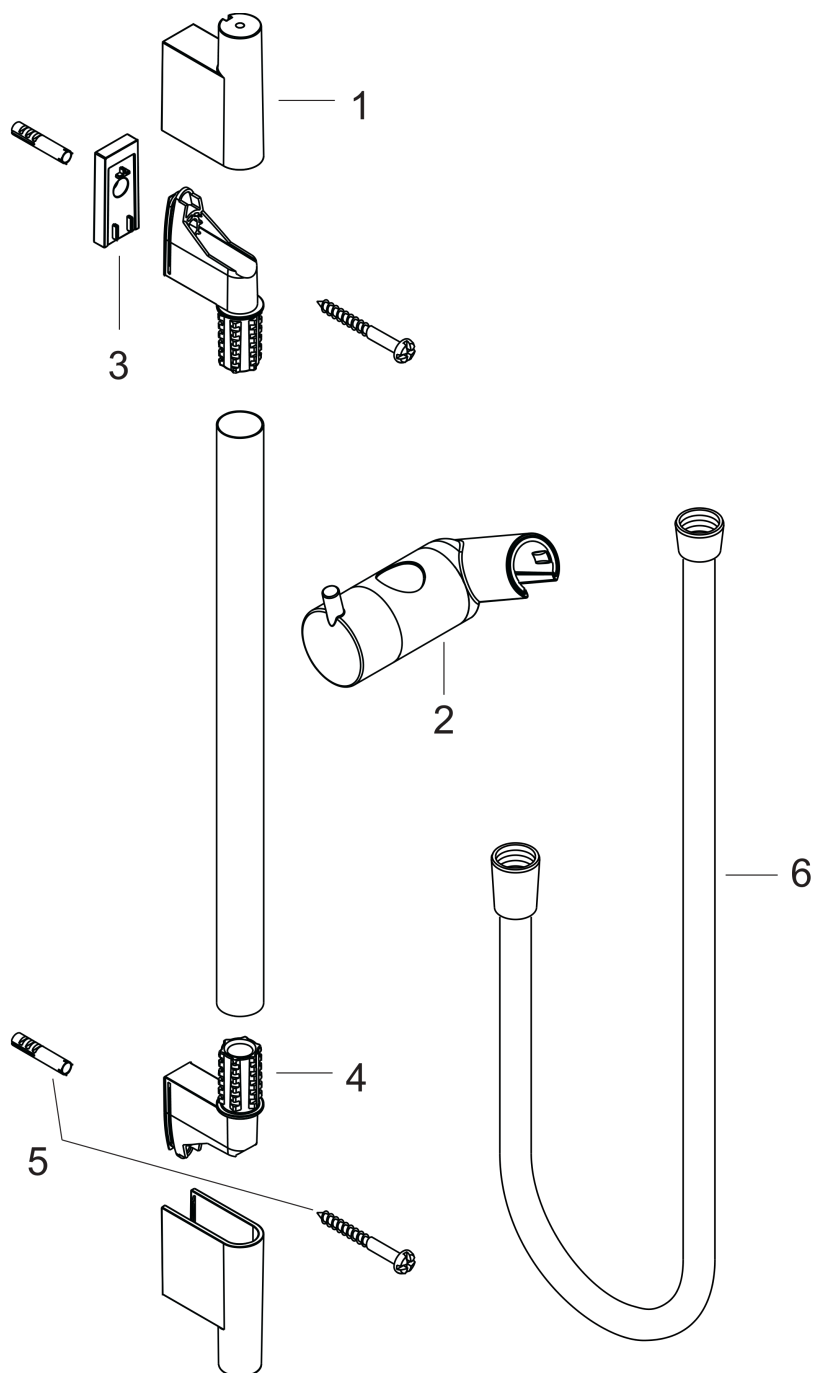

Unica**Душевая штанга S Puro 90 см со шлангом**Поверхности : **шлиф. бронза** Артикульный номер: **28631140****Описание****Характеристики**

- состоит из: душевая штанга, держатель для душа, ползунок
- со стороны душа упорный подшипник, предотвращающий перекручивание душевого шланга
- профиль вертикальной трубки: круглая
- длина вертикальной трубки: 1008.0 мм
- диаметр штанги: 22 мм
- длина душевого шланга: 1600.0 мм
- полностью хромированный держатель душа из металла
- держатель с функцией фиксации
- держатель с плавной регулировкой
- регулировка угла наклона в соответствии с растром
- хромированные настенные крепления из пластика
- расстояние между отверстиями: 915.0 мм

Награды за дизайн**Продукт****Чертеж**

Unica

Душевая штанга S Puro 90 см со шлангом

Поверхности : шлиф. бронза Артикулный номер: 28631140

Пример монтажа

Unica

Душевая штанга S Puro 90 см со шлангом

Поверхности : шлиф. бронза Артикулный номер: 28631140

Покомпонентное изображение

Год выпуска: >07/19

Unica**Душевая штанга S Puro 90 см со шлангом**Поверхности : **шлиф. бронза** Артикульный номер: **28631140****Перечень запасных частей**

Год выпуска: >07/19

Позиция	Описание	Артикульный номер	PC	PU
1	cover	97709140	-	1
2	support, assy	97651140	-	1
3	tile-matching-disk 7 mm	97450000	-	1
4	wall support	96275000	-	1
5	mounting set	96179000	-	1
6	shower hose Isiflex'B 1,60 m	28276140	-	1