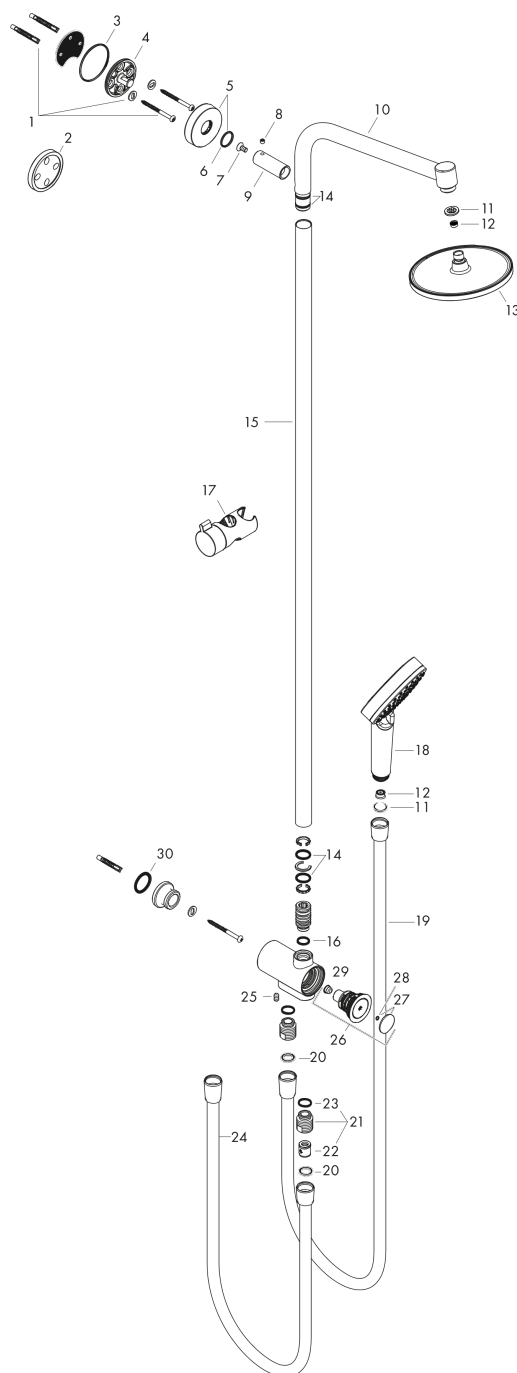

Crometta S
Showerpipe 240 1jet EcoSmart 9 л/мин Reno
Поверхности : **хром**   Артикульный номер: **27270000**

Покомпонентное изображение

Год выпуска: >04/16

Crometta S

Showerpipe 240 1jet EcoSmart 9 л/мин Reno

Поверхности : **хром** Артикульный номер: **27270000**

Перечень запасных частей

Год выпуска: >04/16

Позиция	Описание	Артикульный номер	PC	PU
1	mounting set	96179000	-	1
2	tile-matching-disk 7 mm	95239000	-	1
3	O-Ring 50x2	98187000	-	1
4	wall flange	95688000	-	1
5	escutcheon Ø 60 mm	95692000	-	1
6	O-ring 20x2	98165000	-	1
7	screw	92137000	-	1
8	hollow set screw M6x5	98447000	-	1
9	sleeve	92166000	-	1
10	shower arm	93072000	-	1
11	filter packing	94246000	-	1
12	flow limiter (9 l/min)	95659000	-	1
13	head shower	26724000	-	1
14	O-ring 15x2,5	98131000	-	1
15	pipe 1000 mm	96743000	-	1
16	O-ring 12x2,25	98382000	-	1
17	support, assy	92366000	-	1
18	handshower	26332400	-	1
19	shower hose Isiflex'B 1,60 m	28276000	-	1
20	seal	98058000	-	1
21	Hose Connection	96044000	-	1
22	set of non return valves DW 15	97350000	-	1
23	O-ring 14x2	98129000	-	1
24	shower hose	28278000	-	1
25	hollow set screw M6x10 DIN 914	96526000	-	1
26	selector assy	98343000	-	1
27	cover	98344000	-	1
28	O-ring 3x1	98384000	-	1
29	filter	97735000	-	1
30	O-ring 22x3,5	92519000	-	1