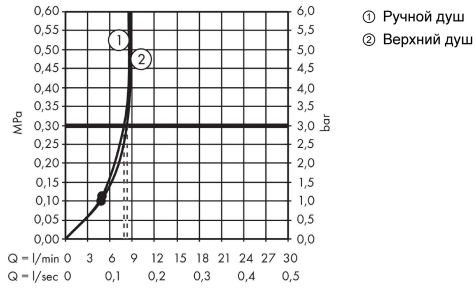

### Чертеж

**Crometta S**

**Showerpipe 240 1jet EcoSmart 9 л/мин Reno**

Поверхности : **хром**      Артикульный номер: **27270000**

**График расхода воды**

Расход измерен практически с помощью соответствующей арматуры (термостат/смеситель/скрытый клапан).