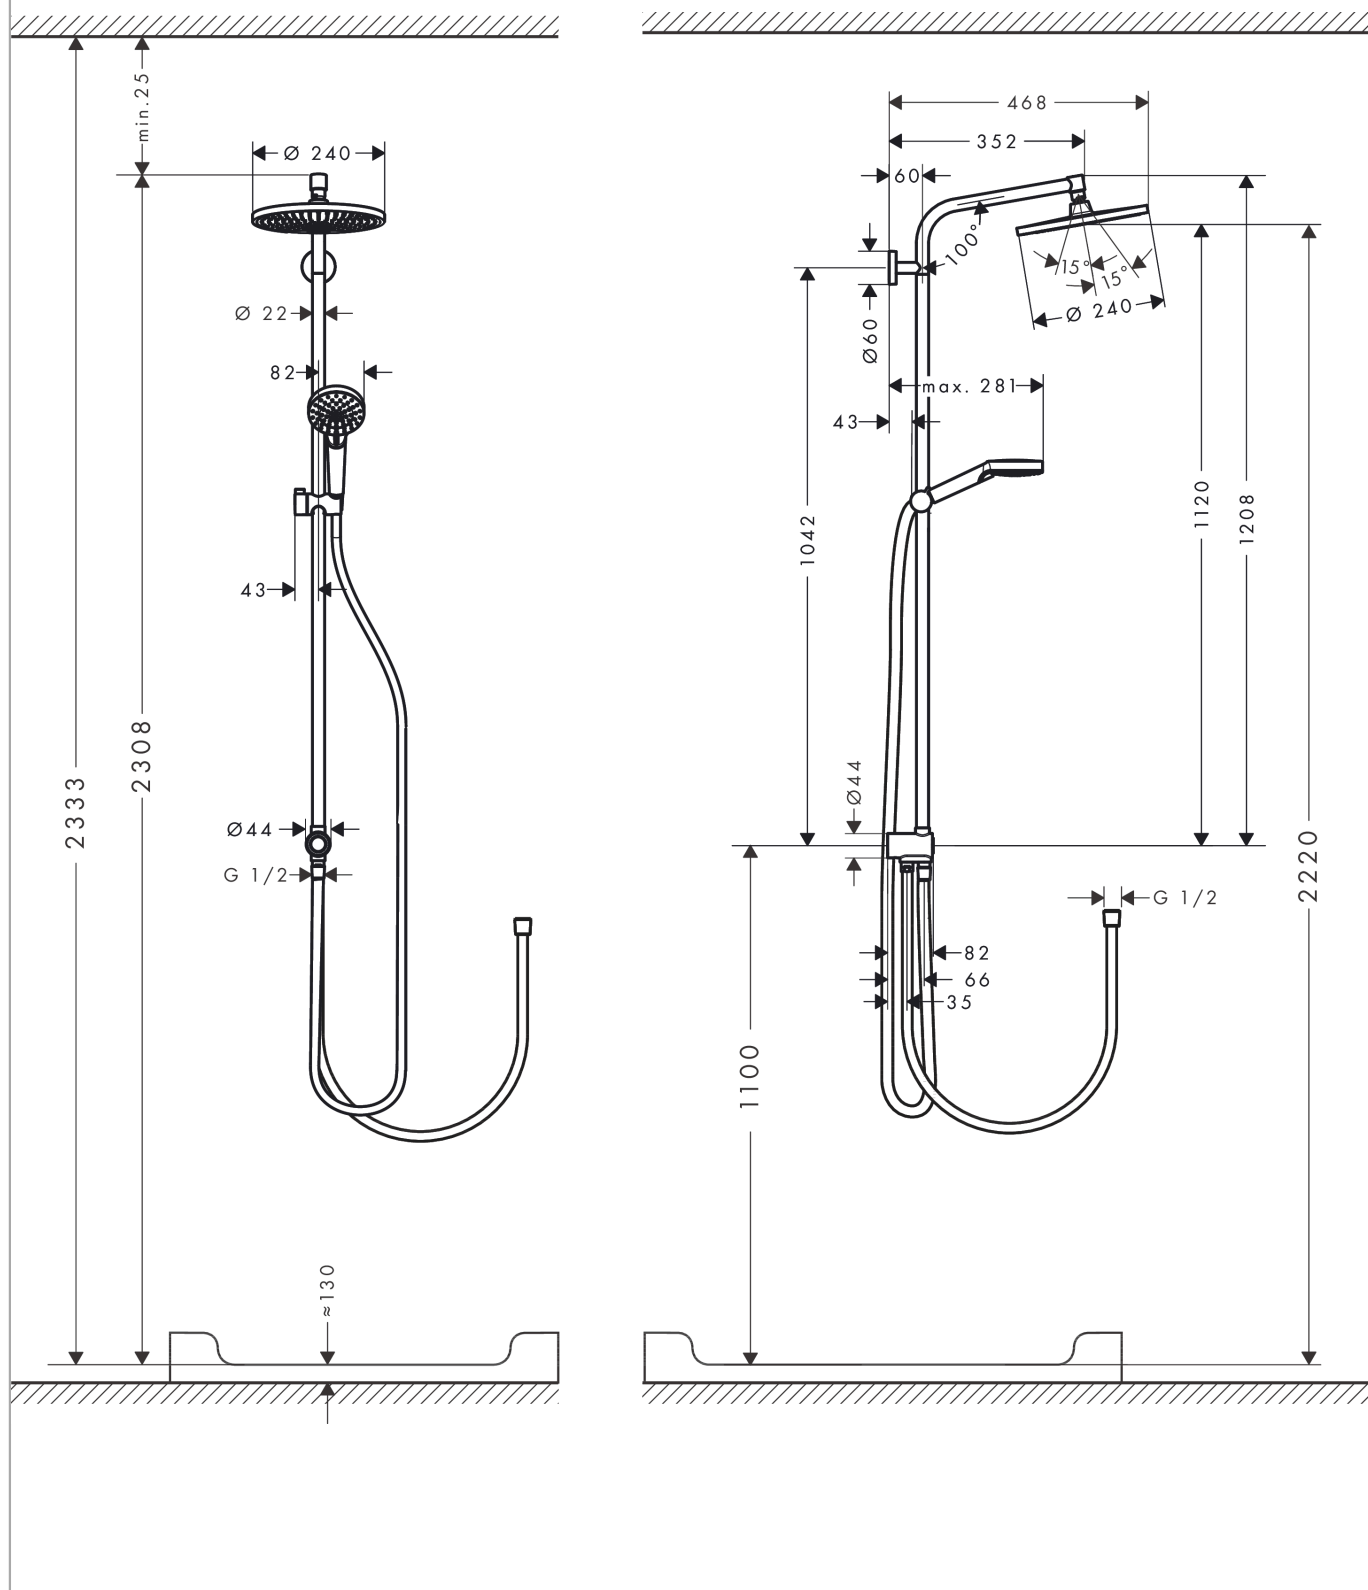

Crometta S
Showerpipe 240 1jet EcoSmart 9 л/мин Reno
Поверхности : **хром**   Артикульный номер: **27270000**

Пример монтажа