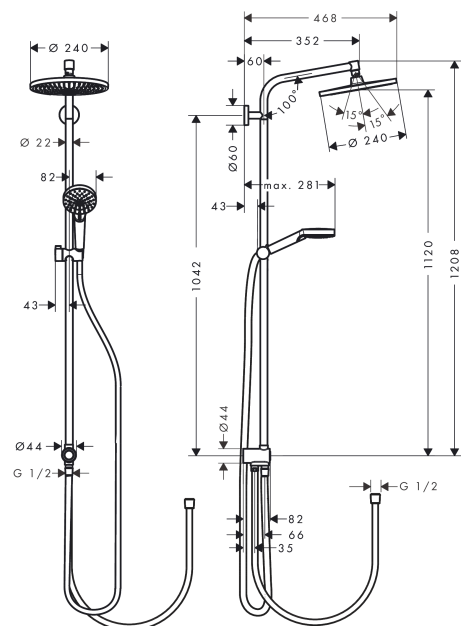

Crometta S
Showerpipe 240 1jet EcoSmart 9 л/мин Reno
Поверхности : **хром**   Артикульный номер: **27270000**

Описание

Характеристики

- состоит из: верхний душ, ручной душ, душевая штанга, ползунок, шланг для душа
- верхний душ Crometta S 240
- размер диска верхнего душа: 240 мм
- типы струй верхнего душа: Rain
- поверхность душевого диска: хром
- шарнирное соединение: регулируемый угол верхнего душа
- тип струи ручной душ: Rain, IntenseRain
- угол наклона может изменяться до 45°
- максимальный расход воды при 3 барах: 9 л/мин
- расход воды для струи Rain (при 3 бар): 9 л/мин
- вид монтажа: внешний монтаж
- подъемная труба может быть укорочена по высоте
- диаметр штанги: 22 мм
- регулируемое по высоте крепление ручного душа
- длина держателя для душа: 350 мм
- подсоединение к водопроводу: душевой шланг Isiflex 0,8 м
- соединительная резьба G 1/2
- подходит для проточных водонагревателей мощностью 18 кВт
- мин. рабочее давление: 1 бар
- макс. рабочее давление: 10 бар

Технология

Продукт

Чертеж