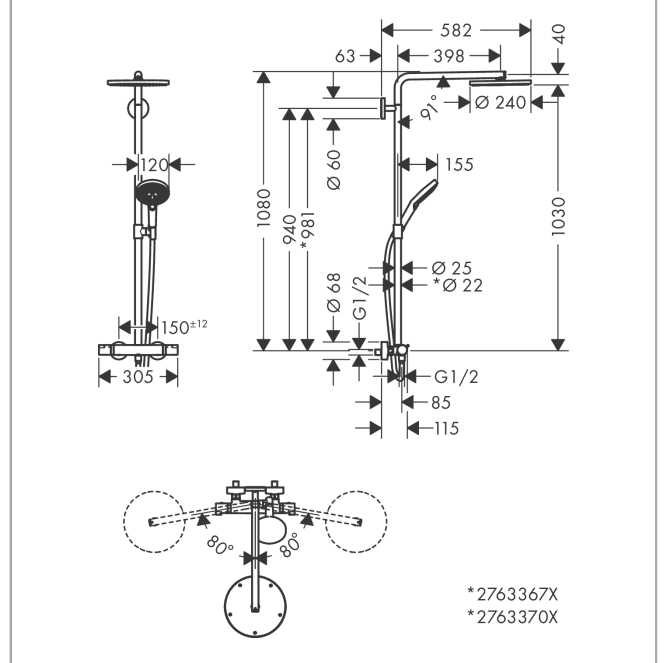

Raindance Select S
Showerpipe 240 1jet PowderRain с термостатом
Поверхности : **шлиф. бронза**   Артикульный номер: **27633140**

Продукт

Чертеж

График расхода воды