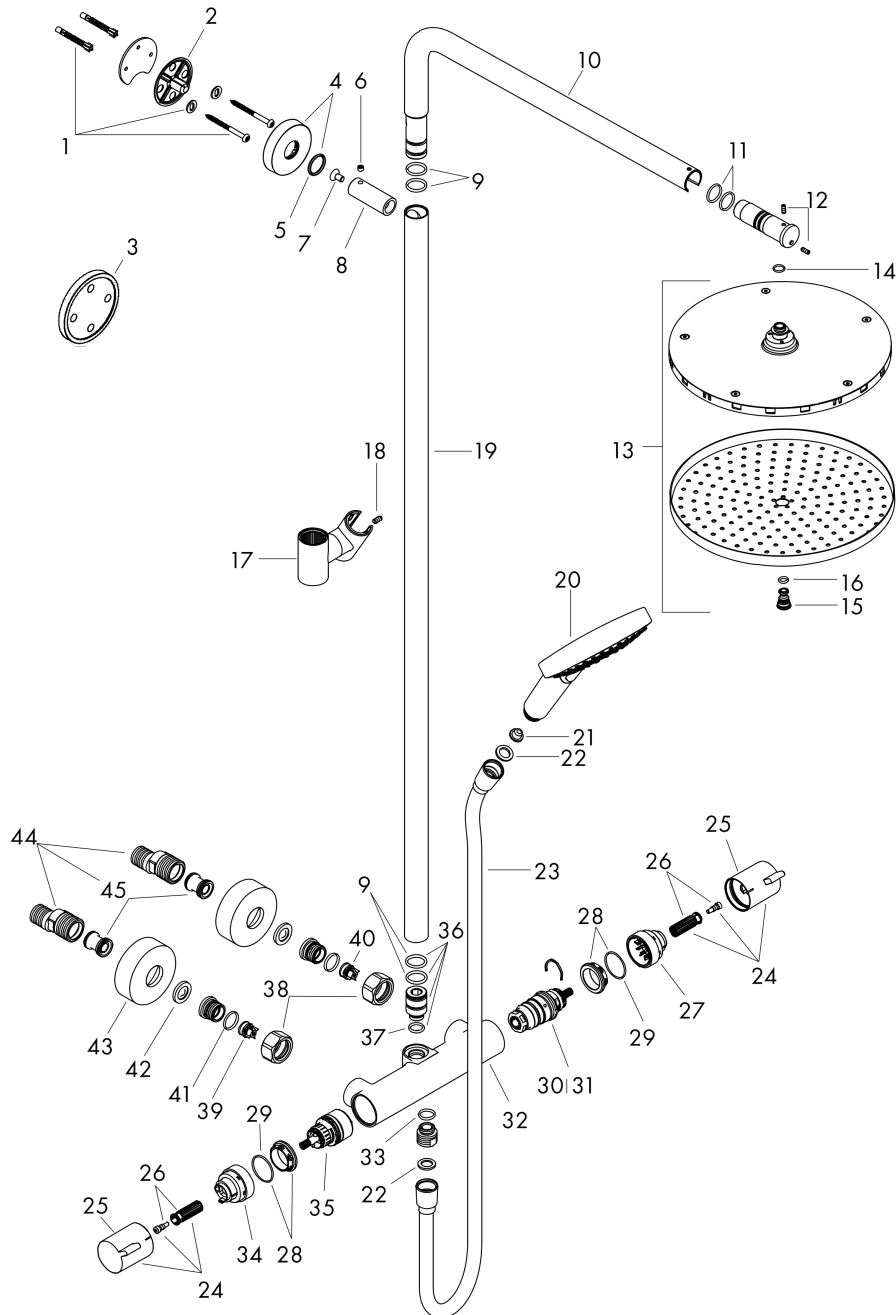

## Чертеж

## График расхода воды

**Raindance Select S**

**Showerpipe 240 1jet PowderRain с термостатом**

Поверхности : **шлиф. бронза**    Артикульный номер: **27633140**

**Покомпонентное изображение**

Год выпуска: >12/20

**Raindance Select S****Showerpipe 240 1jet PowderRain с термостатом**Поверхности : **шлиф. бронза** Артикульный номер: **27633140****Перечень запасных частей**

Год выпуска: &gt;12/20

Позиция	Описание	Артикульный номер	PC	PU
2	mounting set	96179000	-	1
1	wall flange	95688000	-	1
3	tile-matching-disk 7 mm	95239140	-	1
4	escutcheon Ø 60 mm	95692140	-	1
5	O-ring 20x2,5	92602000	-	1
6	hollow set screw M6x5	98447000	-	1
7	screw	92137000	-	1
8	sleeve	92166140	-	1
9	O-ring 17x2,5	98387000	-	1
10	shower arm	98493140	-	1
11	O-ring 17x2	98199000	-	1
12	hollow set screw M4x10	97667000	-	1
13	head shower Ø 240 mm	93464140	-	1
14	O-ring 10x1,5	98123000	-	1
15	screw	95796140	-	1
16	O-ring 7x2	98419000	-	1
17	support, assy	95480140	-	1
18	hollow set screw M5x10	97672000	-	1
19	pipe 930 mm / Ø 25 mm	98496140	-	1
20	handshower	26014140	-	1
21	filter	92672000	-	1
22	seal	98058000	-	1
23	shower hose Isiflex'B 1,60 m	28276140	-	1
24	handle	95836140	-	1
25	pushbutton	92848140	-	1
26	handle fixing set	95843000	-	1
27	safety set	95839000	-	1
28	nut	98913000	-	1
29	O-ring 26x1,5	98390000	-	1
30	thermostat cartridge	98282000	-	1
31	cartridge for exchanged connections	92373000	-	1
32	Thermostat	92850140	-	1
33	O-ring 14x2	98129000	-	1
34	stop ring for flow control	95927000	-	1
35	shut off unit with selector	98283000	-	1
36	connecting thread	92861000	-	1
37	O-ring 12x2,25	98382000	-	1
38	set of nuts	96157140	-	1
39	non return valve (pressure-resistant up to 2 MPa)	93136000	-	1
40	non return valve	96737000	-	1
41	O-ring 17x1,5	98137000	-	1

#### Перечень запасных частей

Год выпуска: >12/20

Позиция	Описание	Артикульный номер	PC	PU
42	filter packing	96922000	-	1
43	escutcheon Ø 68 mm	96467140	-	1
44	set of S-unions (±12 mm)	94140000	-	1
45	noise reduction	96429000	-	1