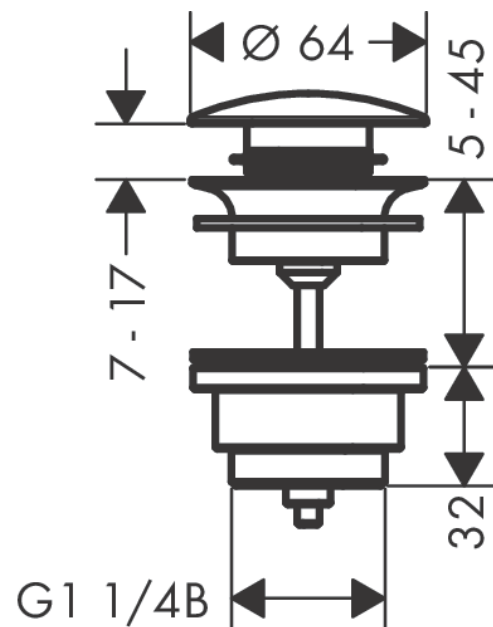

Набор для слива push-open для раковины и биде

Поверхности : **матовый черный** Артикульный номер: **50100670**

Описание

Характеристики

- управление с помощью пробки
- для раковин с переливом
- материал сливной пробки латунь
- с переливом

Награды за дизайн

Продукт

Чертеж

Набор для слива push-open для раковины и биде
 Поверхности : матовый черный Артикульный номер: 50100670

Покомпонентное изображение

Год выпуска: >06/20

Набор для слива push-open для раковины и биде
 Поверхности : **матовый черный** Артикульный номер: **50100670**

Перечень запасных частей

Год выпуска: >06/20

Позиция	Описание	Артикульный номер	PC	PU
1	plug	97204670	-	1
2	seal	97205000	-	1
3	screw	98000000	-	1
4	form ring	96361000	-	1