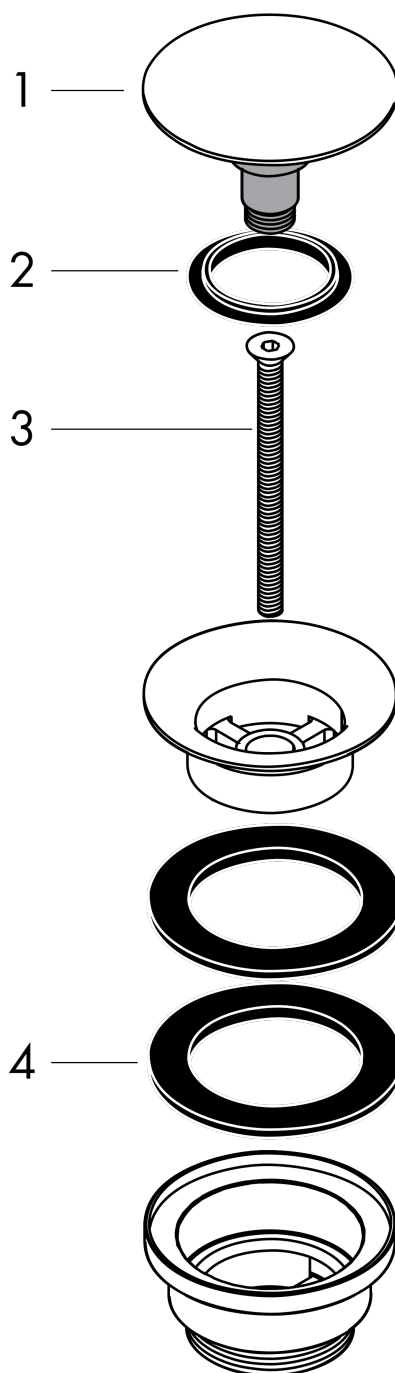

Набор для слива push-open для раковины и биде

Поверхности : **матовый черный** Артикульный номер: **50100670**

Описание

Характеристики

- управление с помощью пробки
- для раковин с переливом
- материал сливной пробки латунь
- с переливом

Награды за дизайн

Продукт

Чертеж

Набор для слива push-open для раковины и биде
 Поверхности : матовый черный Артикульный номер: 50100670

Покомпонентное изображение

Год выпуска: >06/20

Набор для слива push-open для раковины и биде
 Поверхности : **матовый черный** Артикульный номер: **50100670**

Перечень запасных частей

Год выпуска: >06/20

Позиция	Описание	Артикульный номер	PC	PU
1	plug	97204670	-	1
2	seal	97205000	-	1
3	screw	98000000	-	1
4	form ring	96361000	-	1