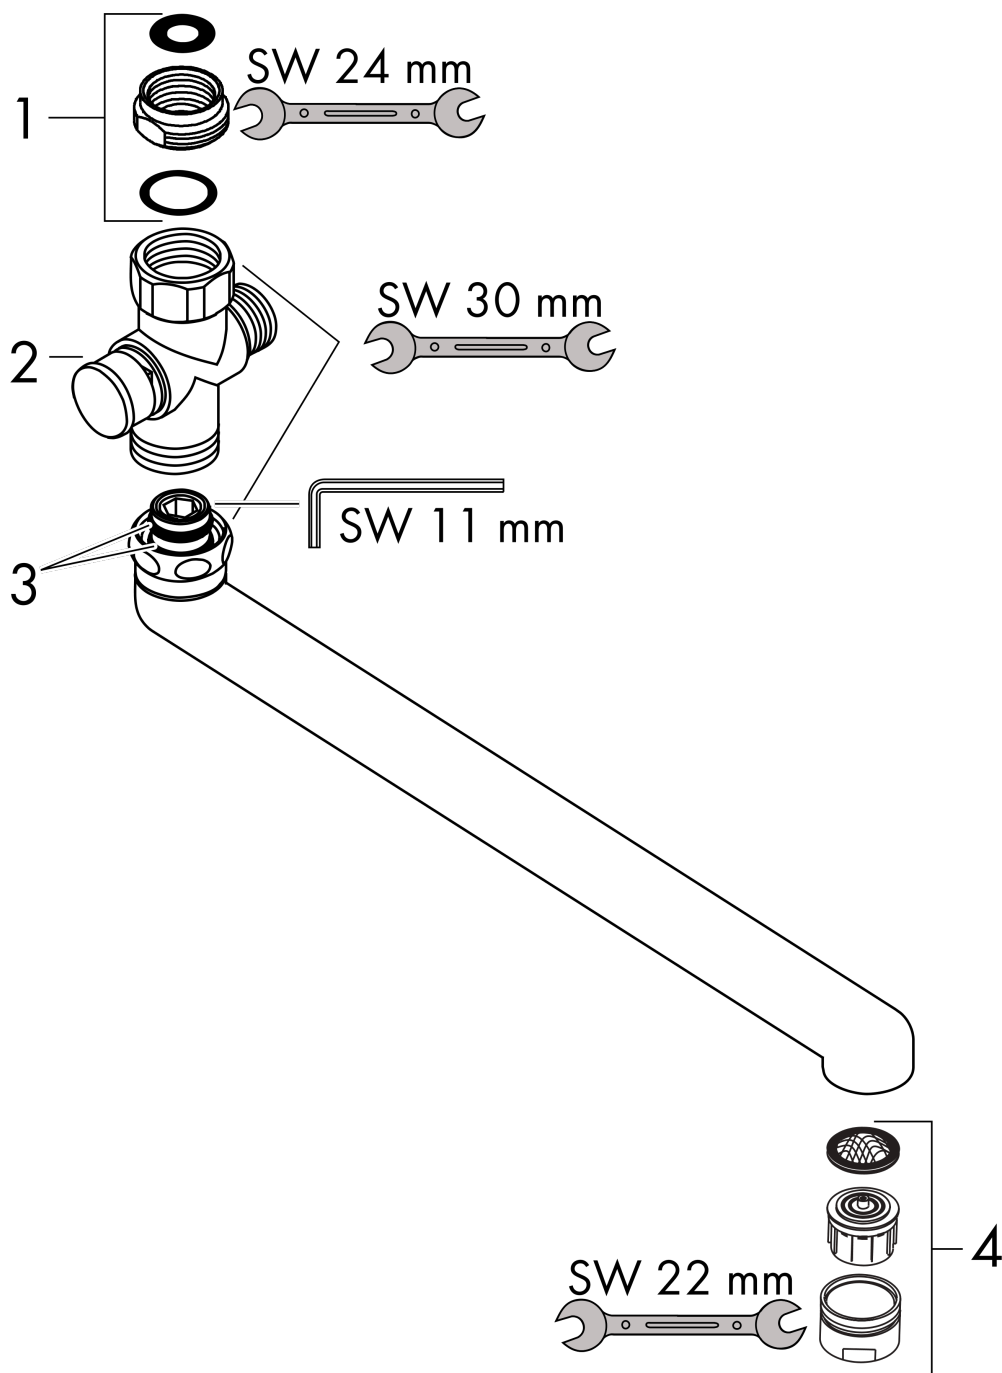

**Длинный поворотный излив, 300 мм**Поверхности : **хром**    Артикульный номер: **14495000****Описание****Характеристики**

- с переключателем вакуумного типа
- длина 300 мм
- подходит для монтажа на однорычажном смесителе для душа

**Продукт****Чертеж**

**Длинный поворотный излив, 300 мм**  
 Поверхности : **хром**    Артикульный номер: **14495000**

Покомпонентное изображение

Год выпуска: >03/99

**Длинный поворотный излив, 300 мм**Поверхности : **хром**    Артикульный номер: **14495000****Перечень запасных частей**

Год выпуска: &gt;03/99

Позиция	Описание	Артикульный номер	PC	PU
1	reduction coupling	92844000	-	1
2	selector assy	95834000	-	1
3	O-ring 13x2,5	98428000	-	1
4	aerator M24x1 (25 l/min)	13956000	-	1