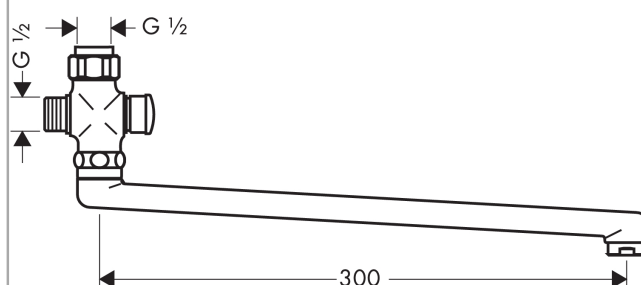

**Длинный поворотный излив, 300 мм**Поверхности : **хром**    Артикульный номер: **14495000****Описание****Характеристики**

- с переключателем вакуумного типа
- длина 300 мм
- подходит для монтажа на однорычажном смесителе для душа

**Продукт****Чертеж**

**Длинный поворотный излив, 300 мм**  
 Поверхности : **хром**    Артикульный номер: **14495000**

Покомпонентное изображение

Год выпуска: >03/99

**Длинный поворотный излив, 300 мм**Поверхности : **хром**    Артикульный номер: **14495000****Перечень запасных частей**

Год выпуска: &gt;03/99

Позиция	Описание	Артикульный номер	PC	PU
1	reduction coupling	92844000	-	1
2	selector assy	95834000	-	1
3	O-ring 13x2,5	98428000	-	1
4	aerator M24x1 (25 l/min)	13956000	-	1