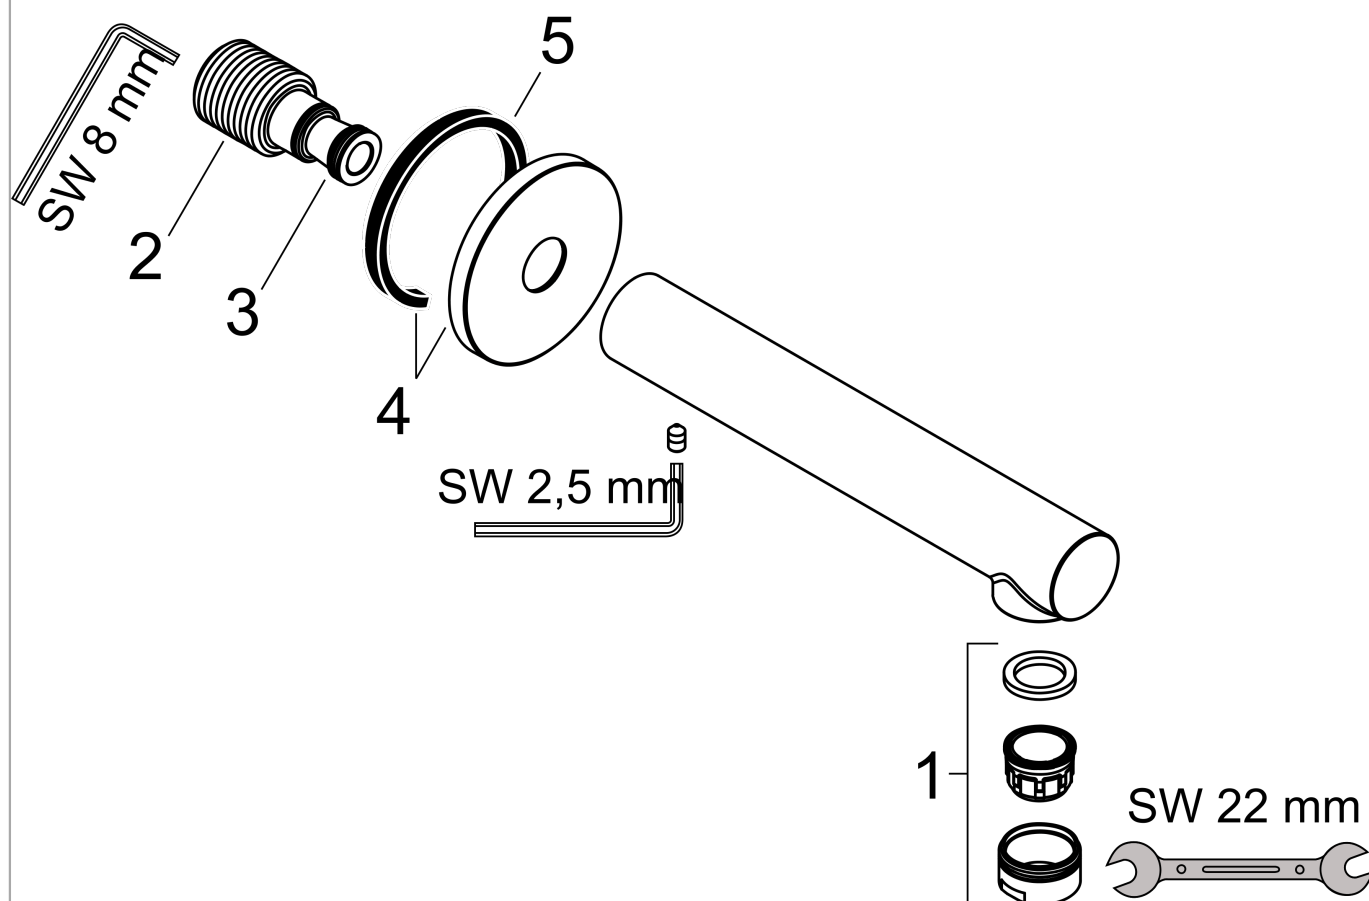

Talis S

Излив на ванну

Поверхности : **хром** Артикульный номер: **72410000**

Описание

Характеристики

- вид соединения: G 3/4
- с шумопоглотителем
- с розеткой
- выступ 175 мм
- настенный монтаж
- максимальный расход воды при 3 барах: 21,5 л/мин
- тип струи: обычная струя

Технология

Продукт

Чертеж

График расхода воды

Расход измерен практически с помощью соответствующей арматуры (термостат/смеситель/скрытый клапан).

Talis S

Излив на ванну

Поверхности : хром Артикульный номер: 72410000

Покомпонентное изображение

Год выпуска: >10/15

Talis S

Излив на ванну

Поверхности : **хром** Артикульный номер: **72410000**

Перечень запасных частей

Год выпуска: >10/15

Позиция	Описание	Артикульный номер	PC	PU
1	aerator M24x1 (30 l/min)	96512000	-	1
2	connecting thread G¾	92504000	-	1
3	O-ring 13x2	98128000	-	1
4	escutcheon Ø 65 mm	92754000	-	1
5	seal	97530000	-	1