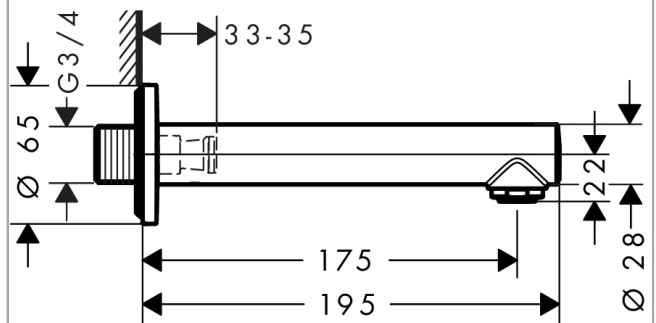

Talis S

Излив на ванну

Поверхности : **хром** Артикульный номер: **72410000**

Описание

Характеристики

- вид соединения: G 3/4
- с шумопоглотителем
- с розеткой
- выступ 175 мм
- настенный монтаж
- максимальный расход воды при 3 барах: 21,5 л/мин
- тип струи: обычная струя

Технология

Продукт

Чертеж

График расхода воды

Расход измерен практически с помощью соответствующей арматуры (термостат/смеситель/скрытый клапан).

Talis S

Излив на ванну

Поверхности : хром Артикульный номер: 72410000

Покомпонентное изображение

Год выпуска: >10/15

Talis S

Излив на ванну

Поверхности : **хром** Артикульный номер: **72410000**

Перечень запасных частей

Год выпуска: >10/15

Позиция	Описание	Артикульный номер	PC	PU
1	aerator M24x1 (30 l/min)	96512000	-	1
2	connecting thread G¾	92504000	-	1
3	O-ring 13x2	98128000	-	1
4	escutcheon Ø 65 mm	92754000	-	1
5	seal	97530000	-	1