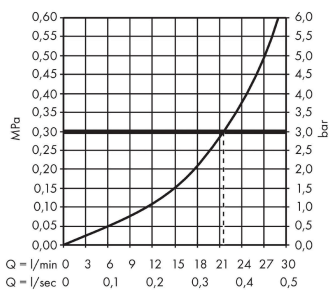

Talis S

Излив на ванну

Поверхности : **хром** Артикульный номер: **72410000**

Описание

Характеристики

- вид соединения: G 3/4
- с шумопоглотителем
- с розеткой
- выступ 175 мм
- настенный монтаж
- максимальный расход воды при 3 барах: 21,5 л/мин
- тип струи: обычная струя

Технология

Продукт

Чертеж

График расхода воды

Расход измерен практически с помощью соответствующей арматуры (термостат/смеситель/скрытый клапан).

Talis S

Излив на ванну

Поверхности : хром Артикульный номер: 72410000

Покомпонентное изображение

Год выпуска: >10/15

Talis S

Излив на ванну

Поверхности : **хром** Артикульный номер: **72410000**

Перечень запасных частей

Год выпуска: >10/15

Позиция	Описание	Артикульный номер	PC	PU
1	aerator M24x1 (30 l/min)	96512000	-	1
2	connecting thread G¾	92504000	-	1
3	O-ring 13x2	98128000	-	1
4	escutcheon Ø 65 mm	92754000	-	1
5	seal	97530000	-	1