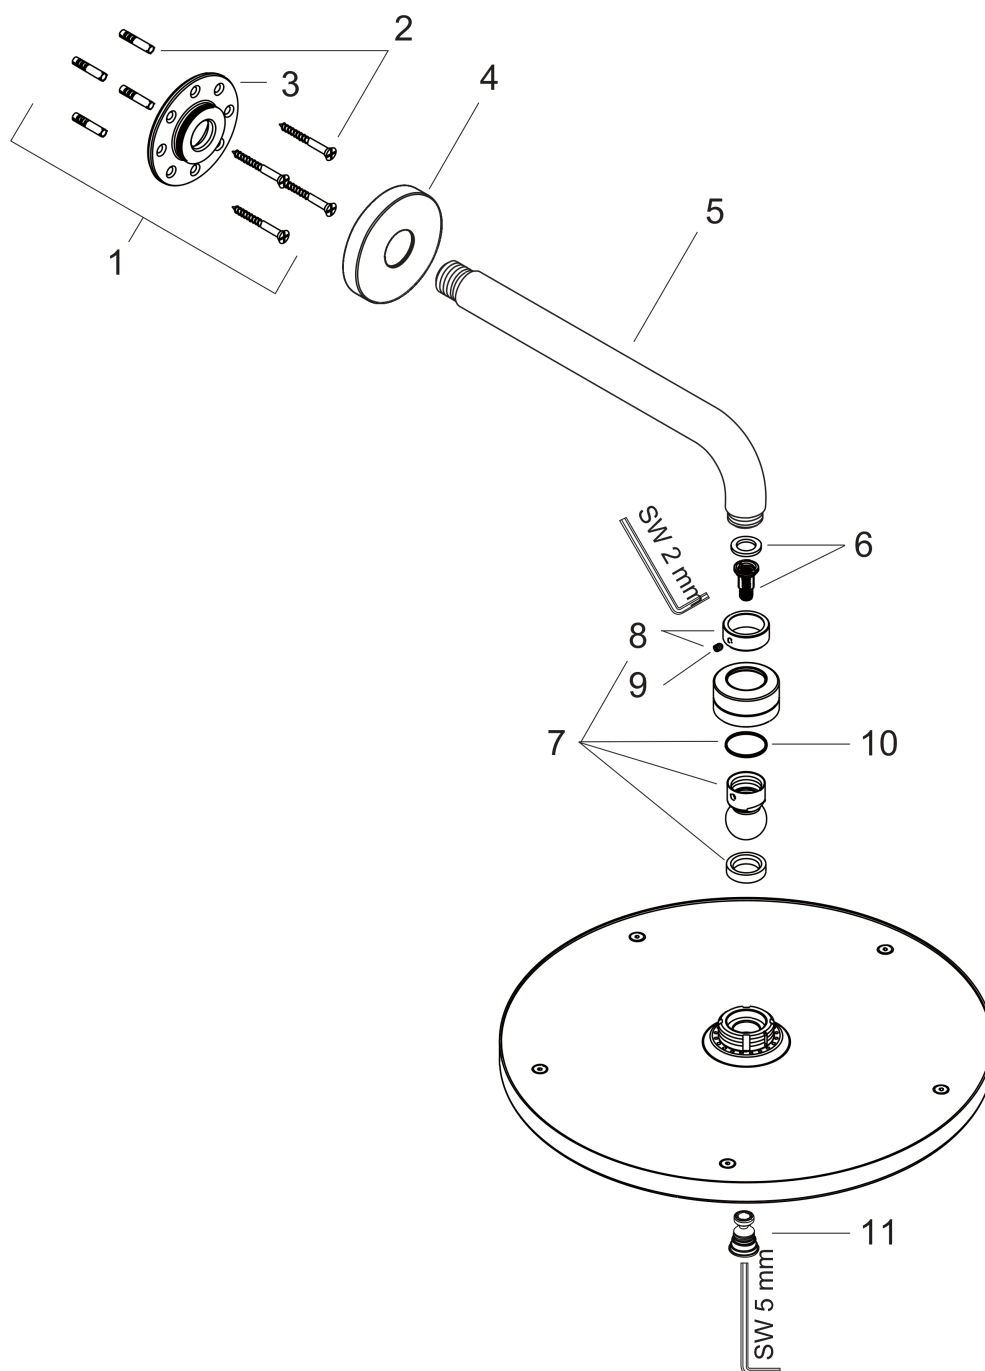

Raindance S

Верхний душ 300 1jet с держателем 39 см

Поверхности : хром Артикульный номер: 27493000

График расхода воды

Q = l/min 0 3 6 9 12 15 18 21 24 27 30
Q = l/sec 0 0,1 0,2 0,3 0,4 0,5

Расход измерен практически с помощью соответствующей арматуры (термостат/смеситель/скрытый клапан).

Raindance S

Верхний душ 300 1jet с держателем 39 см

Поверхности : **хром** Артикульный номер: **27493000**

Покомпонентное изображение

Год выпуска: >01/11

Raindance S**Верхний душ 300 1jet с держателем 39 см**Поверхности : **хром** Артикульный номер: **27493000****Перечень запасных частей**

Год выпуска: >01/11

Позиция	Описание	Артикульный номер	PC	PU
1	mounting kit	95208000	-	1
2	mounting set	40916000	-	1
3	O-ring 34x2	98383000	-	1
4	escutcheon Ø 80 mm	98940000	-	1
5	shower arm 390 mm	27413000	-	1
6	filter insert	97708000	-	1
7	ball joint	98941000	-	1
8	lock washer	98942000	-	1
9	hollow set screw M4x6	97767000	-	1
10	lever collar	97536000	-	1
11	air jet	95794000	-	1
a	non return valve	95699000	-	1