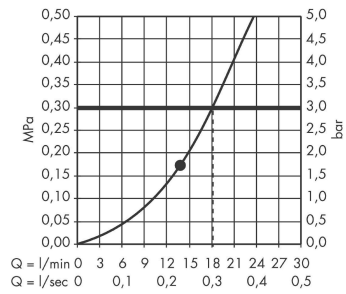

Raindance S

Верхний душ 300 1jet с держателем 39 см

Поверхности : хром Артикульный номер: 27493000

График расхода воды

Q = l/min 0 3 6 9 12 15 18 21 24 27 30
Q = l/sec 0 0,1 0,2 0,3 0,4 0,5

Расход измерен практически с помощью соответствующей арматуры (термостат/смеситель/скрытый клапан).