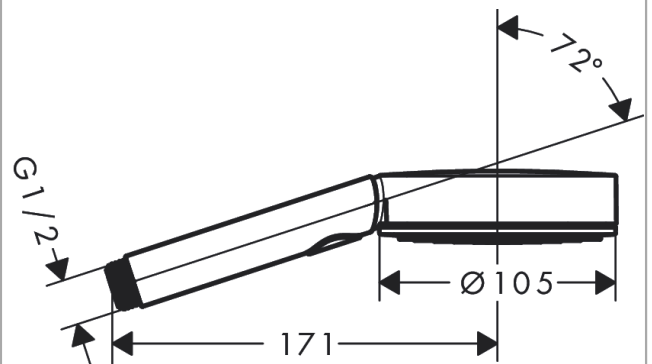

Pulsify Select S

Ручной душ 105 3jet Activation

Поверхности : **матовый черный**

Артикульный номер: **24100670**

Описание

Характеристики

- размер душевого диска: 105 мм
- тип струи: PowderRain, IntenseRain, MonoRain
- удобное переключение типов струи с помощью кнопки Select
- максимальный расход воды при 3 барах: 11,5 л/мин
- расход воды PowderRain (при 3 барах): 11,4 л/мин
- расход воды для струи Mono (при 3 бар): 11,4 л/мин
- расход воды для струи IntenseRain (при 3 бар): 11,5 л/мин
- мощная вставка для фильтра
- соединительная резьба G 1/2
- подходит для проточных водонагревателей

Технология

Награды за дизайн

reddot winner 2021

Продукт

Чертеж