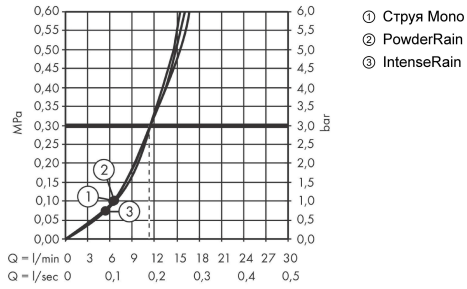

Pulsify Select S**Ручной душ 105 3jet Activation**Поверхности : **матовый черный**Артикульный номер: **24100670****Описание****Характеристики**

- размер душевого диска: 105 мм
- тип струи: PowderRain, IntenseRain, MonoRain
- удобное переключение типов струи с помощью кнопки Select
- максимальный расход воды при 3 барах: 11,5 л/мин
- расход воды PowderRain (при 3 барах): 11,4 л/мин
- расход воды для струи Mono (при 3 бар): 11,4 л/мин
- расход воды для струи IntenseRain (при 3 бар): 11,5 л/мин
- мощная вставка для фильтра
- соединительная резьба G 1/2
- подходит для проточных водонагревателей

Технология**Награды за дизайн**

reddot winner 2021

Продукт**Чертеж**

Pulsify Select S

Ручной душ 105 3jet Activation

Поверхности : **матовый черный**

Артикульный номер: **24100670**

График расхода воды

Расход измерен практически с помощью соответствующей арматуры (термостат/смеситель/скрытый клапан).

Pulsify Select S**Ручной душ 105 3jet Activation**Поверхности : **матовый черный**Артикульный номер: **24100670**