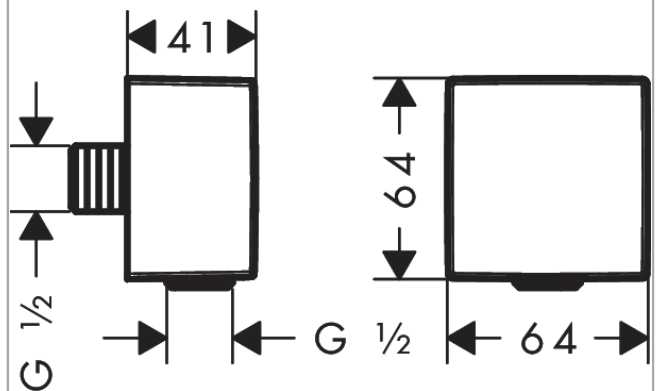

**FixFit****Шланговое подсоединение Square с клапаном обратного тока**Поверхности : полир. золото    Артикульный номер: **26455990****Описание****Характеристики**

- для следует использовать со шлангом с конической гайкой
- пластик
- защита от обратного тока воды
- вид соединения: 1/2"

**Награды за дизайн****Продукт****Чертеж**

**FixFit**

**Шланговое подключение Square с клапаном обратного тока**

Поверхности : полир. золото    Артикульный номер: **26455990**

Покомпонентное изображение

Год выпуска: >11/16

**FixFit**

**Шланговое подсоединение Square с клапаном обратного тока**

Поверхности : **полир. золото**    Артикульный номер: **26455990**

**Перечень запасных частей**

Год выпуска: >11/16

Позиция	Описание	Артикульный номер	PC	PU
1	set of non return valves DW 15	94074000	-	1