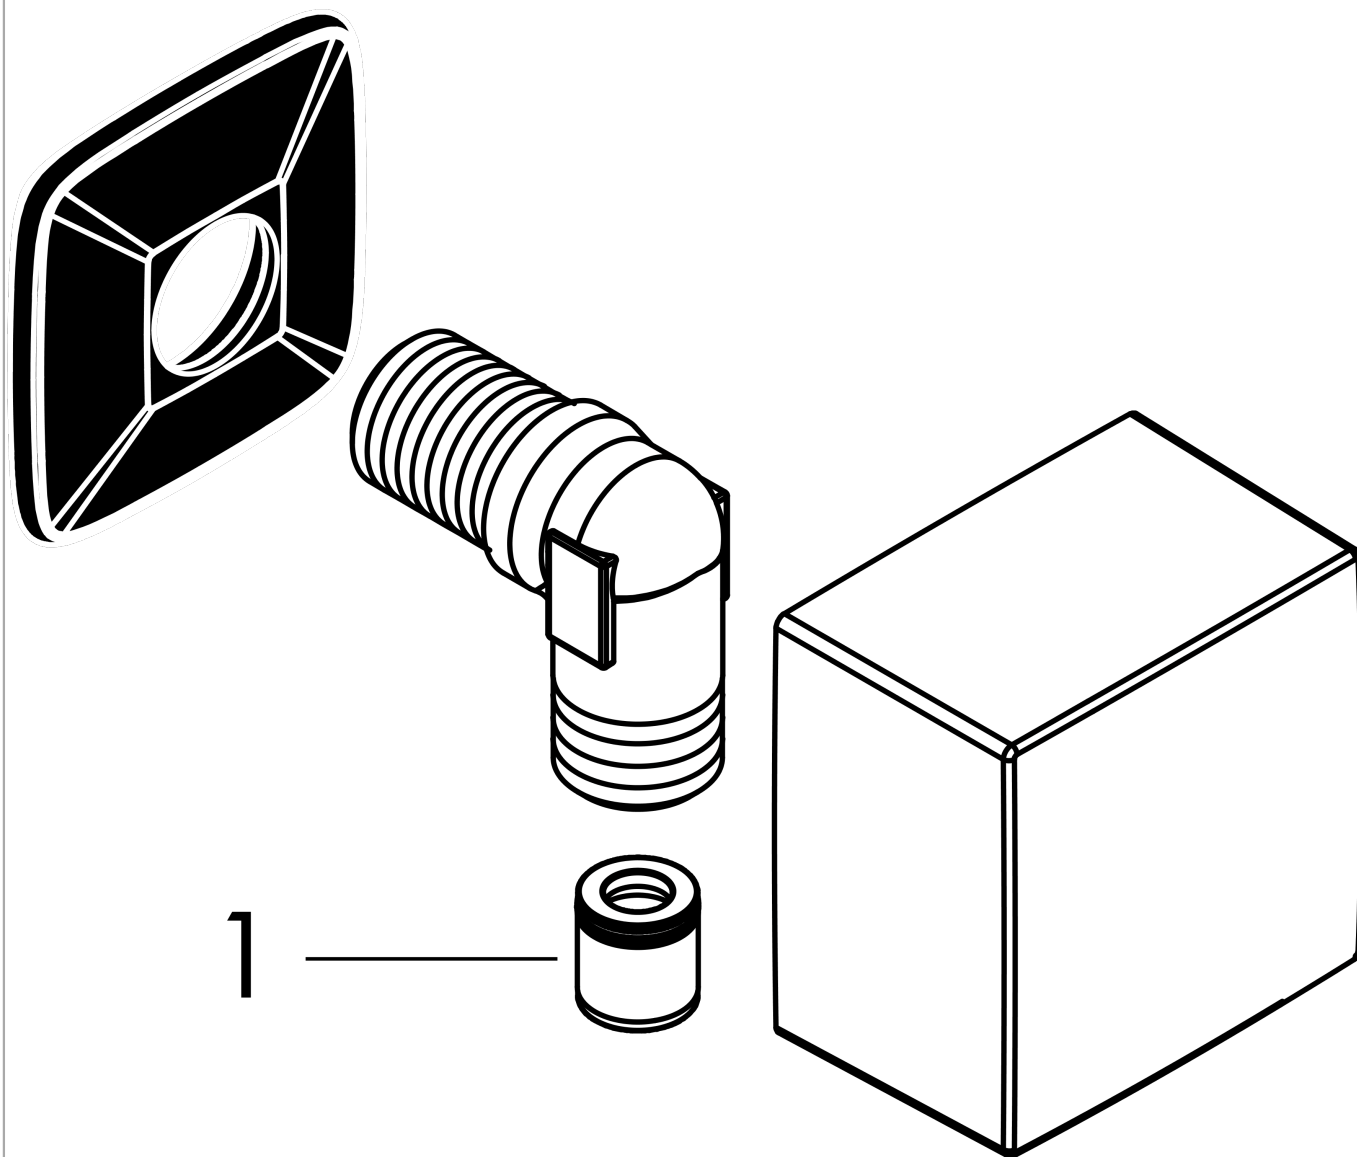

**FixFit****Шланговое подсоединение Square с клапаном обратного тока**Поверхности : полир. золото    Артикульный номер: **26455990****Описание****Характеристики**

- для следует использовать со шлангом с конической гайкой
- пластик
- защита от обратного тока воды
- вид соединения: 1/2"

**Награды за дизайн****Продукт****Чертеж**

**FixFit**

**Шланговое подключение Square с клапаном обратного тока**

Поверхности : полир. золото    Артикульный номер: **26455990**

Покомпонентное изображение

Год выпуска: >11/16

**FixFit**

**Шланговое подсоединение Square с клапаном обратного тока**

Поверхности : **полир. золото**    Артикульный номер: **26455990**

**Перечень запасных частей**

Год выпуска: >11/16

Позиция	Описание	Артикульный номер	PC	PU
1	set of non return valves DW 15	94074000	-	1