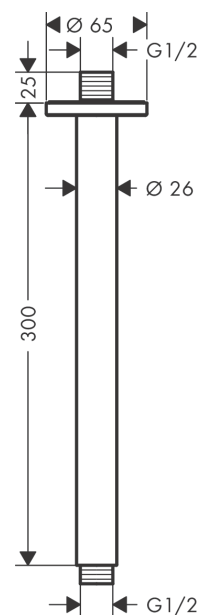

Vernis Blend**Потолочное подсоединение 30 см**Поверхности : **хром** Артикульный номер: **27805000****Описание****Характеристики**

- длина: 300 мм
- Ø стержня: 26 мм
- вид монтажа: наружный монтаж
- материал: латунь
- вид соединения: 1/2"

Продукт**Чертеж**

Vernis Blend

Потолочное подсоединение 30 см

Поверхности : **хром** Артикульный номер: **27805000**

Покомпонентное изображение

Год выпуска: >01/21

Vernis Blend**Потолочное подсоединение 30 см**Поверхности : **хром** Артикульный номер: **27805000****Перечень запасных частей**

Год выпуска: >01/21

Позиция	Описание	Артикульный номер	PC	PU
1	O-Ring 22x2	98185000	-	1