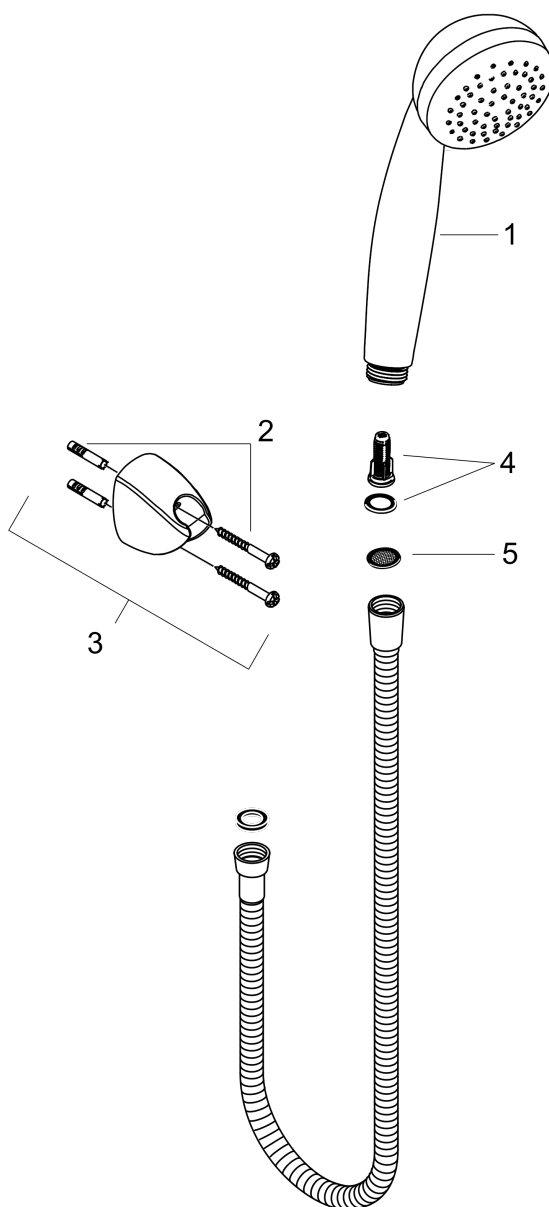

Crometta 85

Душевой набор Mono с держателем и шлангом 160 см

Поверхности : **хром** Артикульный номер: **27577000**

Описание

Характеристики

- состоит из: ручной душ, держатель для душа, шланг для душа
- размер душевого диска: 85 мм
- с держателем
- тип струи: обычная
- максимальный расход воды при 3 барах: 16 л/мин
- Пластиковые душевой держатель
- настенный монтаж: крепление с помощью шурупов
- промываемый грязеулавливающий фильтр

Технология

Продукт

Чертеж

График расхода воды

Расход измерен практически с помощью соответствующей арматуры (термостат/смеситель/скрытый клапан).

Crometta 85

Душевой набор Mono с держателем и шлангом 160 см

Поверхности : **хром** Артикульный номер: **27577000**

Покомпонентное изображение

Год выпуска: >05/11

Crometta 85**Душевой набор Mono с держателем и шлангом 160 см**Поверхности : **хром** Артикульный номер: **27577000****Перечень запасных частей**

Год выпуска: >05/11

Позиция	Описание	Артикульный номер	PC	PU
1	handshower	28585000	-	1
2	mounting set	40915000	-	1
3	shower holder	27521000	-	1
4	filter insert	97708000	-	1
5	filter packing	94246000	-	1