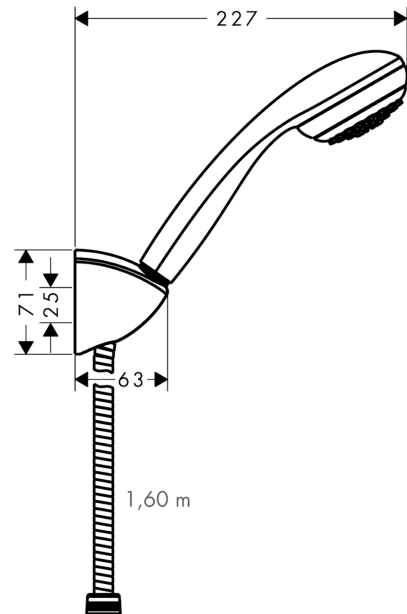

Crometta 85

Душевой набор Mono с держателем и шлангом 160 см

Поверхности : **хром** Артикульный номер: **27577000**

Описание

Характеристики

- состоит из: ручной душ, держатель для душа, шланг для душа
- размер душевого диска: 85 мм
- с держателем
- тип струи: обычная
- максимальный расход воды при 3 барах: 16 л/мин
- Пластиковые душевой держатель
- настенный монтаж: крепление с помощью шурупов
- промываемый грязеулавливающий фильтр

Технология

Продукт

Чертеж

График расхода воды

Расход измерен практически с помощью соответствующей арматуры (термостат/смеситель/скрытый клапан).

Crometta 85

Душевой набор Mono с держателем и шлангом 160 см

Поверхности : **хром** Артикульный номер: **27577000**

Покомпонентное изображение

Год выпуска: >05/11

Crometta 85**Душевой набор Mono с держателем и шлангом 160 см**Поверхности : **хром** Артикульный номер: **27577000****Перечень запасных частей**

Год выпуска: >05/11

Позиция	Описание	Артикульный номер	PC	PU
1	handshower	28585000	-	1
2	mounting set	40915000	-	1
3	shower holder	27521000	-	1
4	filter insert	97708000	-	1
5	filter packing	94246000	-	1