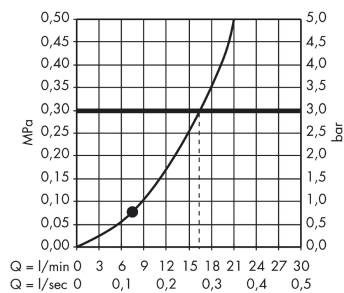

Технология

Продукт

Чертеж

График расхода воды

Расход измерен практически с помощью соответствующей арматуры (термостат/смеситель/скрытый клапан).

Crometta 85

Душевой набор Mono с держателем и шлангом 160 см