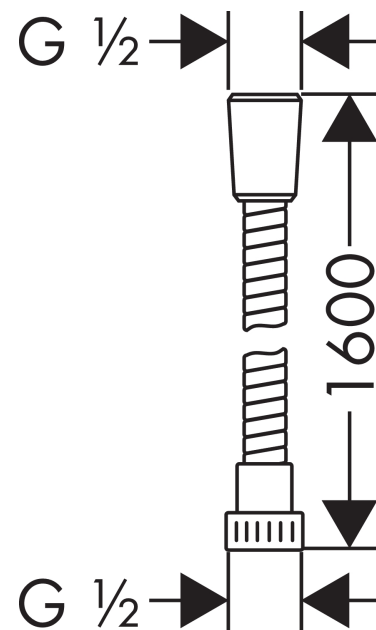

Metaflex**Душевой шланг 160 см**Поверхности : **хром** Артикульный номер: **28266000****Описание****Характеристики**

- пластиковый душевой шланг со спиральным покрытием
- легкоочищаемая пластмассовая оболочка
- длина шланга: 1,60 м
- без упорного подшипника
- с защитой от изломов
- соединительная резьба: G 1/2

Продукт**Чертеж**

Metaflex**Душевой шланг 160 см**Поверхности : **хром** Артикульный номер: **28266000****Покомпонентное изображение**Год выпуска: **>05/01**

Metaflex

Душевой шланг 160 см

Поверхности : **хром** Артикульный номер: **28266000**

Перечень запасных частей

Год выпуска: **>05/01**

Позиция	Описание	Артикульный номер	PC	PU
1	seal	98058000	-	1