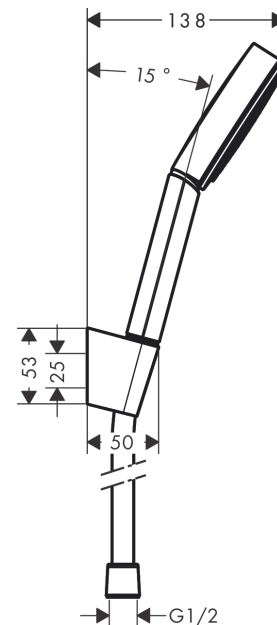

Pulsify S

Душевой набор с держателем 105 1jet, шланг 125 см

Поверхности : **хром** Артикульный номер: **24301000**

Описание

Характеристики

- состоит из: ручной душ, держатель для душа, шланг для душа
- размер душевого диска: 105 мм
- с держателем
- тип струи: PowderRain
- максимальный расход воды при 3 барах: 13,5 л/мин
- со стороны душа упорный подшипник, предотвращающий перекручивание душевого шланга
- хромированные настенные крепления из пластика
- мощная вставка для фильтра

Технология

Награды за дизайн

reddot winner 2021

Продукт

Чертеж

График расхода воды