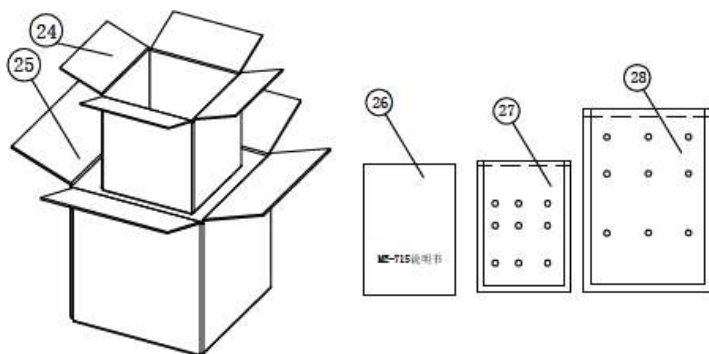

КОФЕВАРКА HURAKAN HKN-ME715

Лист 01

**КОФЕВАРКА HURAKAN HKN-ME715****Лист 01**

Поз	Наименование детали	Кол	Лист
1	Bean tank unit	1	01
2	Screw	2	01
3	Top cover unit	1	01
4	Back cover	1	01
5	Screw	5	01
6	Right panel unit	1	01
7	Brewing core group unit	1	01
8	Dregs box	1	01
9	Dregs box unit	1	01
10	Machine bracket unit	1	01
11	Screw	4	01
12	Front panel unit	1	01
13	Screw	3	01
14	Drip pan unit	1	01
15	Left panel unit	1	01
16	Pipe clamp	2	01
17	O-ring	2	01
18	Ties	2	01
19	Hot water pipe connect	1	01
20	Electrical wire	1	01
21	Coffee scoop	1	01
22	Left packing cover	1	01
23	Right packing cover	1	01
24	Inner cotton box	1	01
25	Outer cotton box	1	01
26	User manual	1	01
27	PE bag	1	01
28	PE bag	1	01
29	Switch	1	01