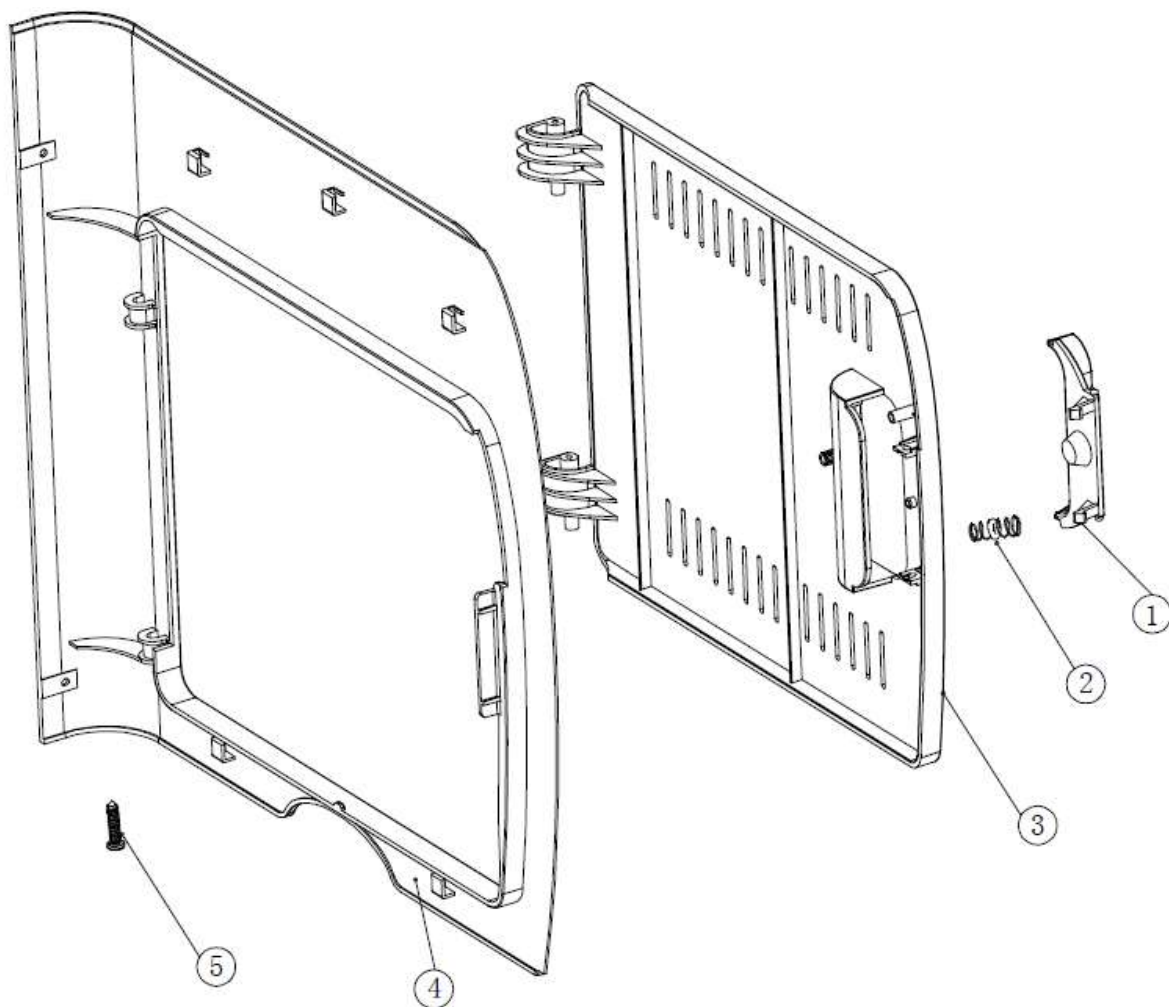

Лист 00300

Поз	Наименование детали	Кол	Лист
1	Bean tank lid	1	00300
2	Left lid-fixed block	1	00300
3	Right lid-fixed block	1	00300
4	Screw	3	00300
5	Power lid	1	00300
6	Bean tank body	1	00300
7	Adjusting knob	1	00300
8	Bean grinding cover	1	00300
9	Bean tank bottom	1	00300