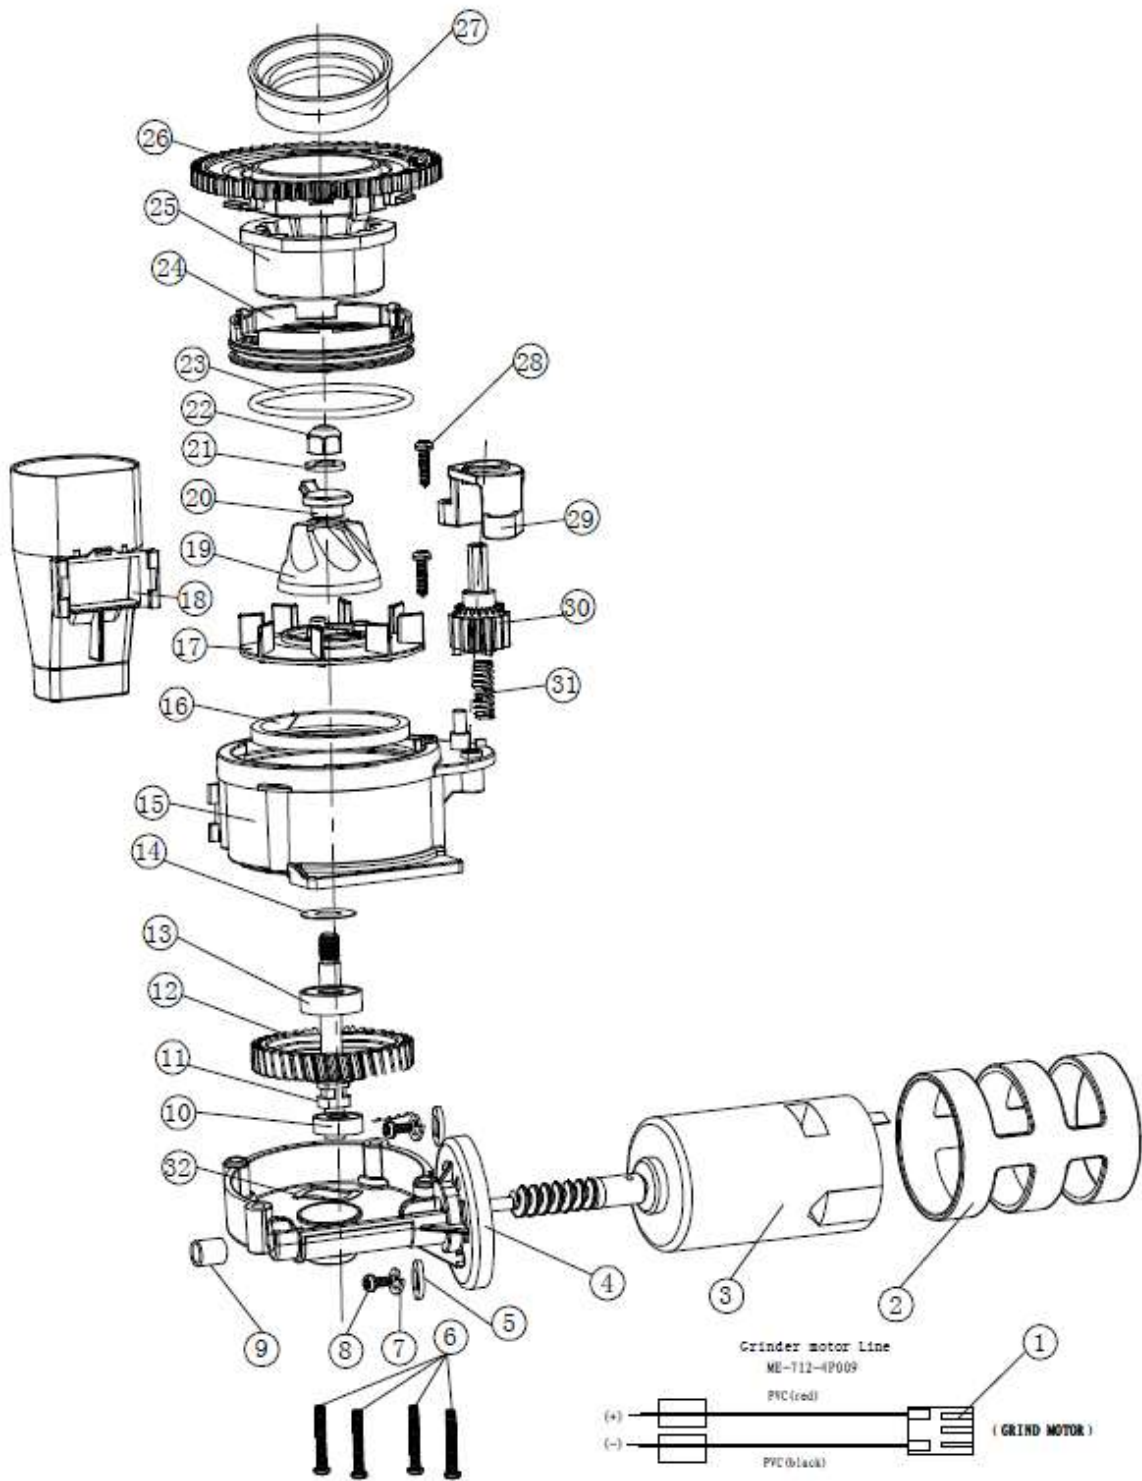

Лист 00300

Поз	Наименование детали	Кол	Лист
1	Bean tank lid	1	00300
2	Left lid-fixed block	1	00300
3	Right lid-fixed block	1	00300
4	Screw	3	00300
5	Power lid	1	00300
6	Bean tank body	1	00300
7	Adjusting knob	1	00300
8	Bean grinding cover	1	00300
9	Bean tank bottom	1	00300

Лист 00500

Поз	Наименование детали	Кол	Лист
1	Left panel	1	00500
2	Teflon tube	1	00500
3	Water tank bottom	1	00500
4	Water tank shaft	2	00500
5	Screw	2	00500
6	Water outlet bracket	1	00500
7	Water outlet filter	1	00500
8	U ring	1	00500
9	Filter ring	1	00500
10	Outlet lid	1	00500
11	Ties	1	00500
12	Silicone tube	1	00500
13	Water tank float	1	00500
14	Handle o-ring	1	00500
15	Float holder	1	00500
16	Water tank handle	1	00500
17	Water tank lid	1	00500
18	Handle o-ring	1	00500
19	Handle cover	1	00500
20	Screw	8	00500
21	Water tank	1	00500
22	Water tank o-ring	1	00500
23	Water tank spring	1	00500
24	Water tank valve	1	00500

**КОФЕВАРКА HURAKAN HKN-ME715**

Лист 00700

Поз	Наименование детали	Кол	Лист
1	Three joints	1	00700
2	O-ring	2	00700
3	Pipe clamp	5	00700
4	Water tube seal for boiler	2	00700
5	Screw	4	00700
6	Boiler basket	1	00700
7	Nut M6	1	00700
8	Teflon tube	1	00700
9	Builer inter wires	1	00700
10	Spring washer 3.0	5	00700
11	Screrw	5	00700
12	Rectangular boiler fittings	1	00700
13	Hex bolt	1	00700
14	Mechanical thermostat	1	00700
15	Fuse-fixed tablet	1	00700
16	Heating tank	1	00700