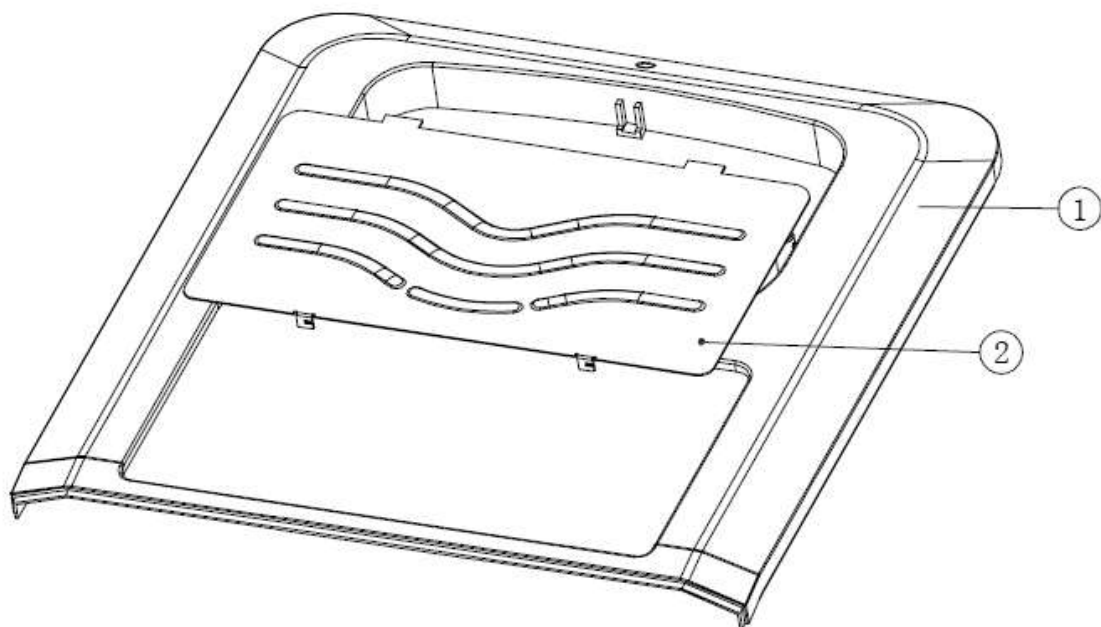

КОФЕВАРКА HURAKAN HKN-ME715

Лист 01000

Поз	Наименование детали	Кол	Лист
1	Top cover	1	01000
2	Warm cup panel	1	01000