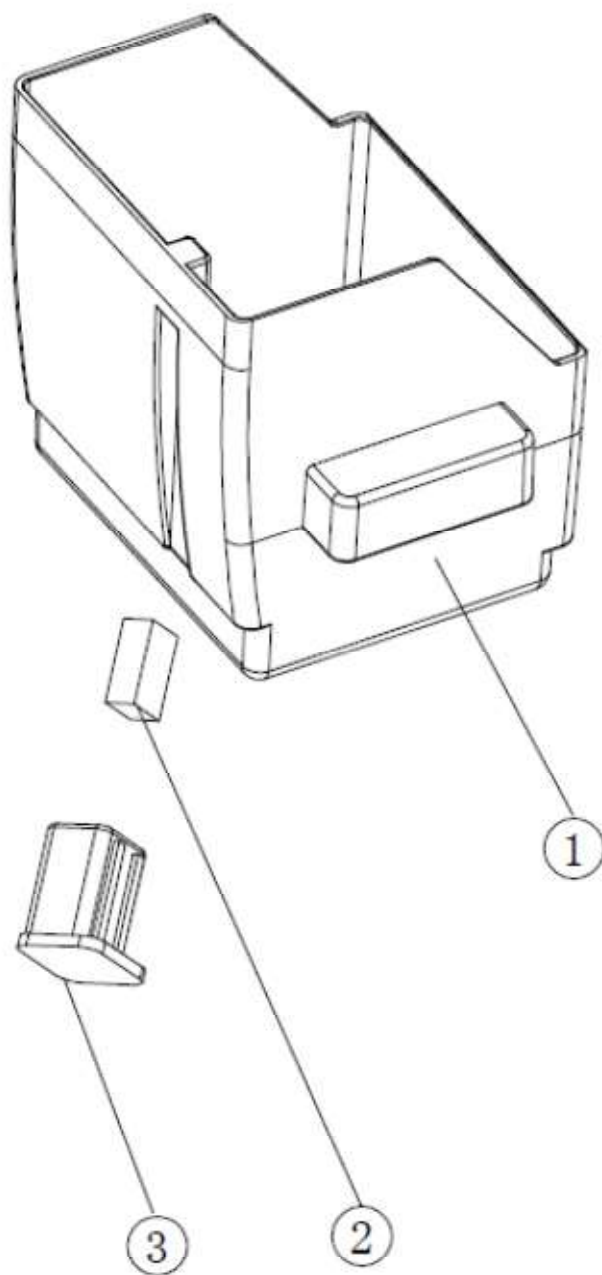

КОФЕВАРКА HURAKAN HKN-ME715

Лист 01100

Поз	Наименование детали	Кол	Лист
1	Dregs box	1	01100
2	Magnet of water tank	1	01100
3	Magnet holder	1	01100