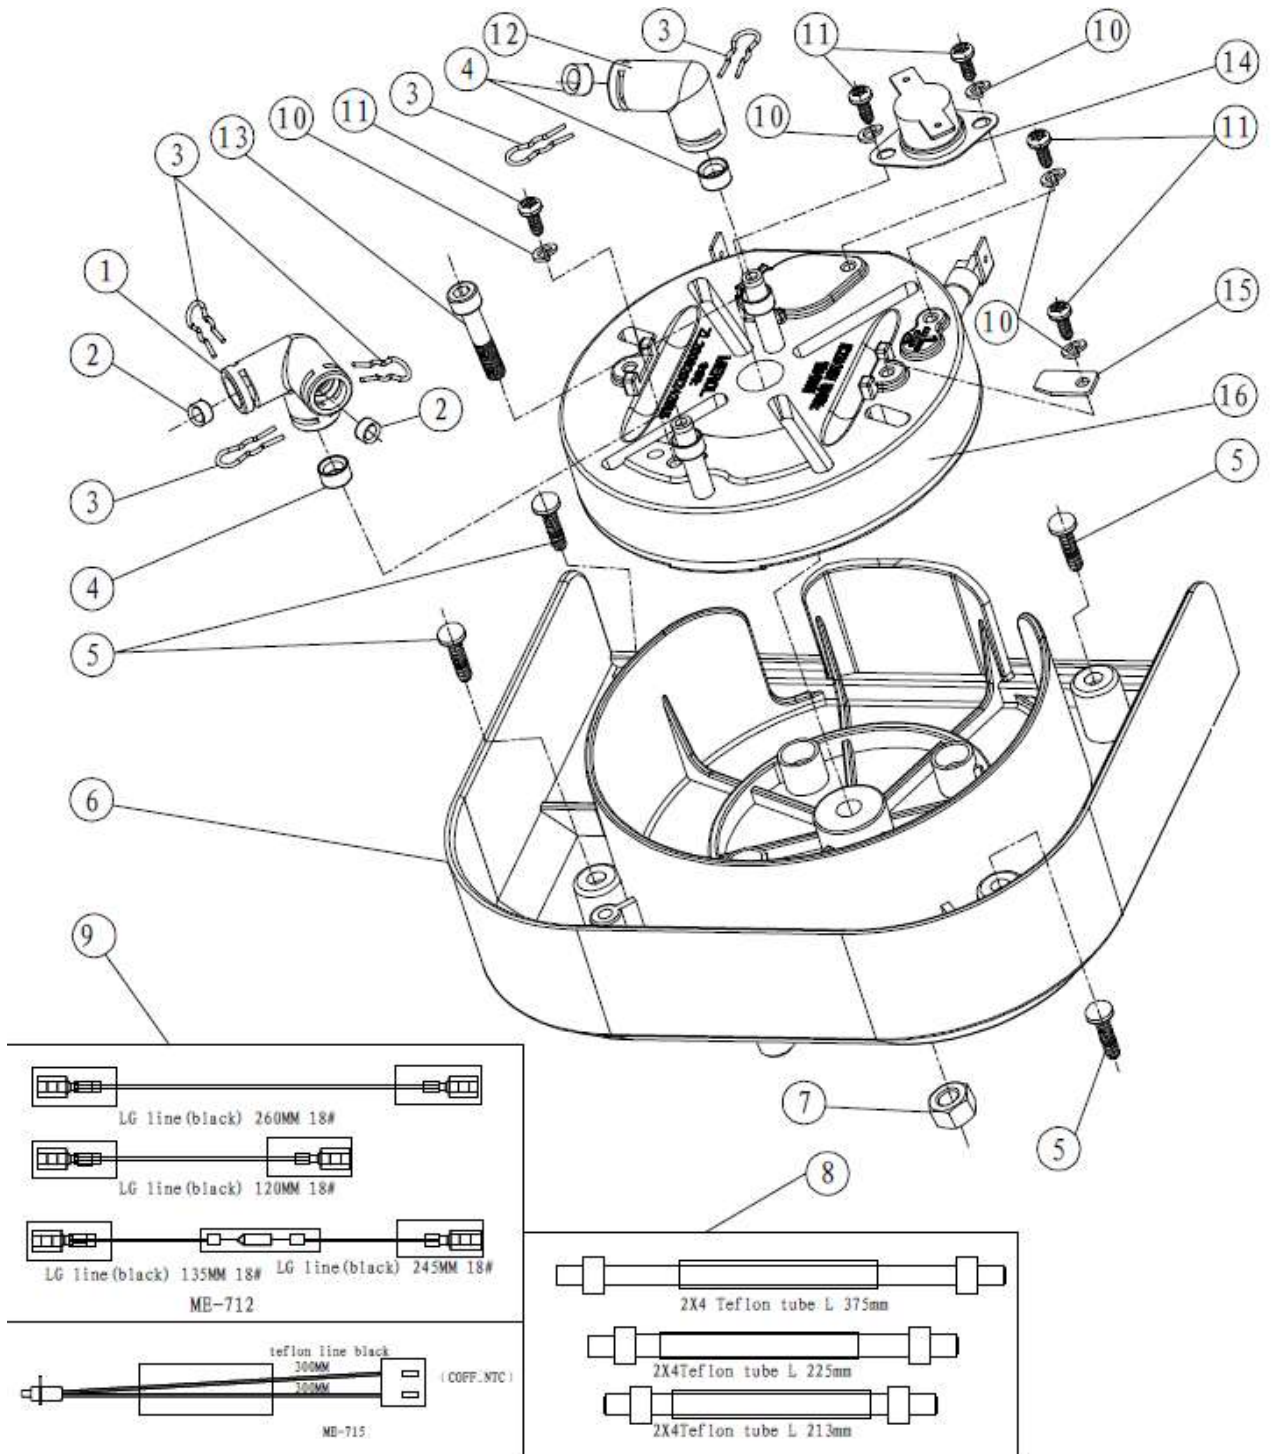

Лист 00300

Поз	Наименование детали	Кол	Лист
1	Bean tank lid	1	00300
2	Left lid-fixed block	1	00300
3	Right lid-fixed block	1	00300
4	Screw	3	00300
5	Power lid	1	00300
6	Bean tank body	1	00300
7	Adjusting knob	1	00300
8	Bean grinding cover	1	00300
9	Bean tank bottom	1	00300

Лист 00500

Поз	Наименование детали	Кол	Лист
1	Left panel	1	00500
2	Teflon tube	1	00500
3	Water tank bottom	1	00500
4	Water tank shaft	2	00500
5	Screw	2	00500
6	Water outlet bracket	1	00500
7	Water outlet filter	1	00500
8	U ring	1	00500
9	Filter ring	1	00500
10	Outlet lid	1	00500
11	Ties	1	00500
12	Silicone tube	1	00500
13	Water tank float	1	00500
14	Handle o-ring	1	00500
15	Float holder	1	00500
16	Water tank handle	1	00500
17	Water tank lid	1	00500
18	Handle o-ring	1	00500
19	Handle cover	1	00500
20	Screw	8	00500
21	Water tank	1	00500
22	Water tank o-ring	1	00500
23	Water tank spring	1	00500
24	Water tank valve	1	00500