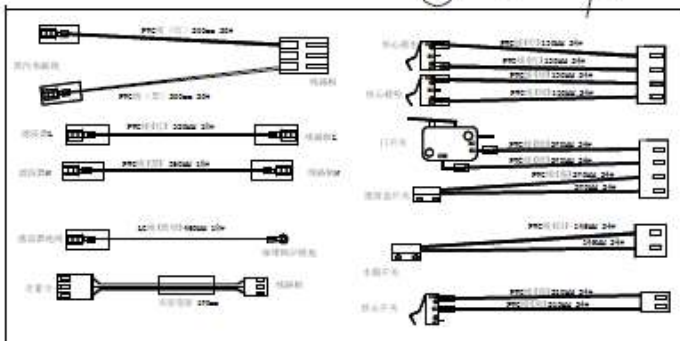

КОФЕВАРКА HURAKAN HKN-ME715

Лист 01

**КОФЕВАРКА HURAKAN HKN-ME715****Лист 01**

Поз	Наименование детали	Кол	Лист
1	Bean tank unit	1	01
2	Screw	2	01
3	Top cover unit	1	01
4	Back cover	1	01
5	Screw	5	01
6	Right panel unit	1	01
7	Brewing core group unit	1	01
8	Dregs box	1	01
9	Dregs box unit	1	01
10	Machine bracket unit	1	01
11	Screw	4	01
12	Front panel unit	1	01
13	Screw	3	01
14	Drip pan unit	1	01
15	Left panel unit	1	01
16	Pipe clamp	2	01
17	O-ring	2	01
18	Ties	2	01
19	Hot water pipe connect	1	01
20	Electrical wire	1	01
21	Coffee scoop	1	01
22	Left packing cover	1	01
23	Right packing cover	1	01
24	Inner cotton box	1	01
25	Outer cotton box	1	01
26	User manual	1	01
27	PE bag	1	01
28	PE bag	1	01
29	Switch	1	01