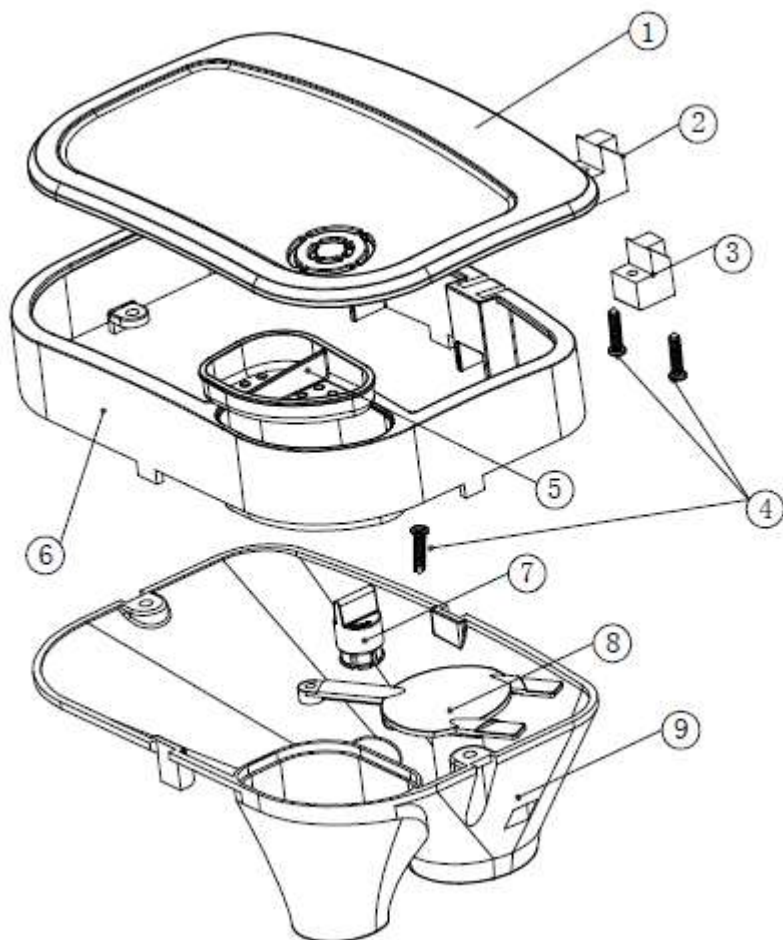

КОФЕВАРКА HURAKAN HKN-ME715

Лист 00300

Поз	Наименование детали	Кол	Лист
1	Bean tank lid	1	00300
2	Left lid-fixed block	1	00300
3	Right lid-fixed block	1	00300
4	Screw	3	00300
5	Power lid	1	00300
6	Bean tank body	1	00300
7	Adjusting knob	1	00300
8	Bean grinding cover	1	00300
9	Bean tank bottom	1	00300