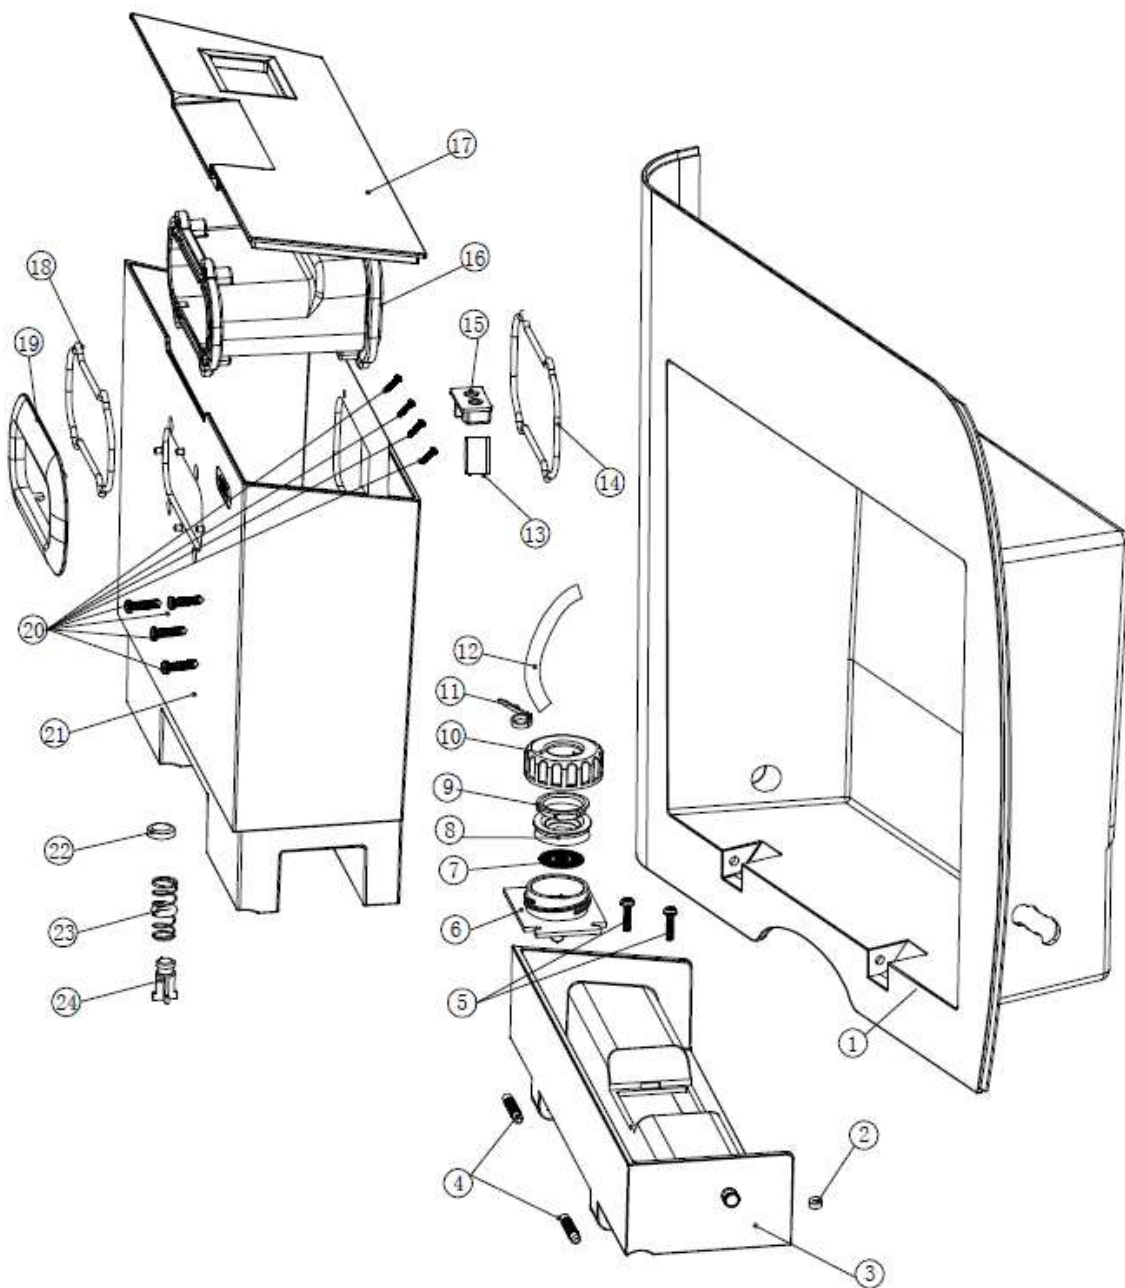

КОФЕВАРКА HURAKAN HKN-ME715

Лист 00500

Поз	Наименование детали	Кол	Лист
1	Left panel	1	00500
2	Teflon tube	1	00500
3	Water tank bottom	1	00500
4	Water tank shaft	2	00500
5	Screw	2	00500
6	Water outlet bracket	1	00500
7	Water outlet filter	1	00500
8	U ring	1	00500
9	Filter ring	1	00500
10	Outlet lid	1	00500
11	Ties	1	00500
12	Silicone tube	1	00500
13	Water tank float	1	00500
14	Handle o-ring	1	00500
15	Float holder	1	00500
16	Water tank handle	1	00500
17	Water tank lid	1	00500
18	Handle o-ring	1	00500
19	Handle cover	1	00500
20	Screw	8	00500
21	Water tank	1	00500
22	Water tank o-ring	1	00500
23	Water tank spring	1	00500
24	Water tank valve	1	00500