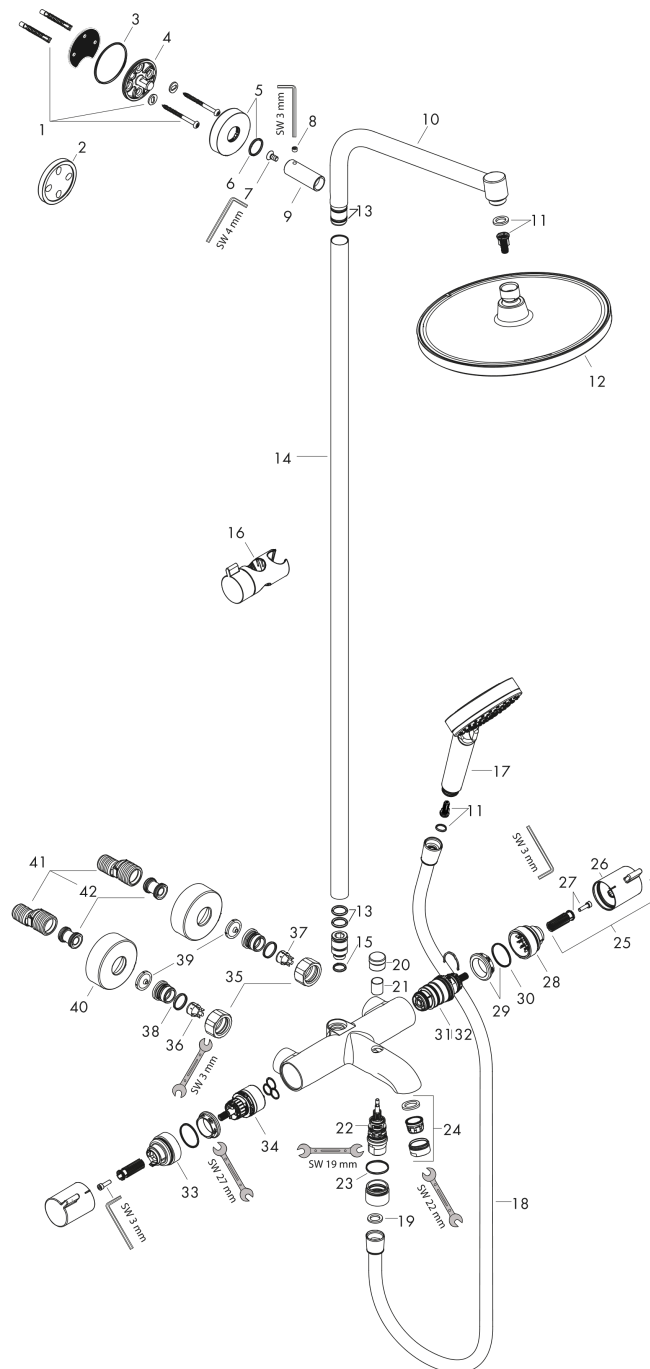

Crometta S**Showerpipe 240 1jet с термостатом для ванны**Поверхности : **хром** Артикульный номер: **27320000****Описание****Характеристики**

- состоит из: верхний душ, ручной душ, термостат для ванны, штанга для душа, держатель для душа, душевая штанга
- верхний душ Crometta S 240
- размер диска верхнего душа: 240 мм
- типы струй верхнего душа: Rain
- шарнирное соединение: регулируемый угол верхнего душа
- угол наклона может изменяться до 45°
- поверхность душевого диска: хром
- тип струи ручной душ: Rain, IntenseRain
- расход воды для струи Rain (при 3 бар): 17 л/мин
- расход воды для излива на ванну: 20 л/мин
- мин. рабочее давление: 1 бар
- макс. рабочее давление: 10 бар
- подъемная труба может быть укорочена по высоте
- диаметр штанги: 22 мм
- держатель для ручного душа регулируемый по высоте
- длина держателя верхнего душа: 350 мм
- термостат Ecostat Comfort
- предохранительный ограничитель при 40°C
- регулируемый ограничитель температуры горячей воды
- пользовательское управление посредством вращения рукоятки
- подходит для проточных водонагревателей
- вид монтажа: внешний монтаж
- соединительная резьба G ½
- межосевое подключение 150 мм ± 12 мм
- клапан обратного тока
- монтаж: настенный монтаж
- количество пользователей: 2 потребителя

Технология

Crometta S

Showerpipe 240 1jet с термостатом для ванны

Поверхности : хром Артикульный номер: 27320000

Продукт

Чертеж

График расхода воды

Crometta S

Showerpipe 240 1jet с термостатом для ванны

Поверхности : хром Артикульный номер: 27320000

Покомпонентное изображение

Год выпуска: >04/16

Crometta S**Showerpipe 240 1jet с термостатом для ванны**Поверхности : **хром** Артикульный номер: **27320000****Перечень запасных частей**