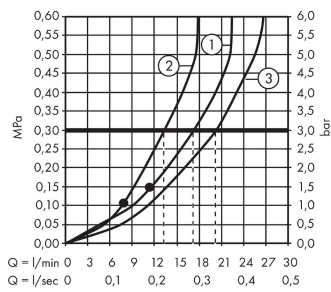

Crometta S**Showerpipe 240 1jet с термостатом для ванны**Поверхности : **хром** Артикульный номер: **27320000****Описание****Характеристики**

- состоит из: верхний душ, ручной душ, термостат для ванны, штанга для душа, держатель для душа, душевая штанга
- верхний душ Crometta S 240
- размер диска верхнего душа: 240 мм
- типы струй верхнего душа: Rain
- шарнирное соединение: регулируемый угол верхнего душа
- угол наклона может изменяться до 45°
- поверхность душевого диска: хром
- тип струи ручной душ: Rain, IntenseRain
- расход воды для струи Rain (при 3 бар): 17 л/мин
- расход воды для излива на ванну: 20 л/мин
- мин. рабочее давление: 1 бар
- макс. рабочее давление: 10 бар
- подъемная труба может быть укорочена по высоте
- диаметр штанги: 22 мм
- держатель для ручного душа регулируемый по высоте
- длина держателя верхнего душа: 350 мм
- термостат Ecostat Comfort
- предохранительный ограничитель при 40°C
- регулируемый ограничитель температуры горячей воды
- пользовательское управление посредством вращения рукоятки
- подходит для проточных водонагревателей
- вид монтажа: внешний монтаж
- соединительная резьба G ½
- межосевое подключение 150 мм ± 12 мм
- клапан обратного тока
- монтаж: настенный монтаж
- количество пользователей: 2 потребителя

Технология

Crometta S

Showerpipe 240 1jet с термостатом для ванны

Поверхности : хром Артикульный номер: 27320000

Продукт

Чертеж

График расхода воды

Crometta S