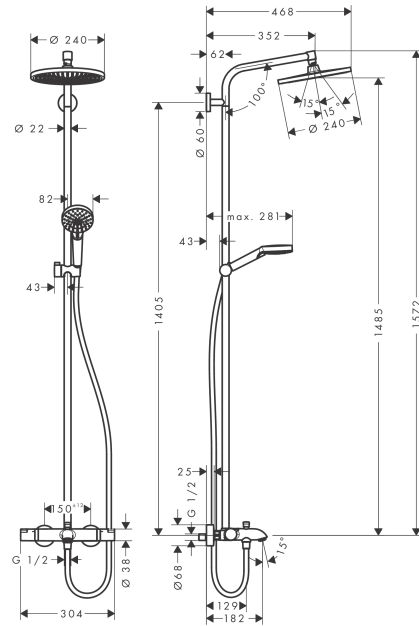

Crometta S**Showerpipe 240 1jet с термостатом для ванны**Поверхности : **хром** Артикульный номер: **27320000****Описание****Характеристики**

- состоит из: верхний душ, ручной душ, термостат для ванны, штанга для душа, держатель для душа, душевая штанга
- верхний душ Crometta S 240
- размер диска верхнего душа: 240 мм
- типы струй верхнего душа: Rain
- шарнирное соединение: регулируемый угол верхнего душа
- угол наклона может изменяться до 45°
- поверхность душевого диска: хром
- тип струи ручной душ: Rain, IntenseRain
- расход воды для струи Rain (при 3 бар): 17 л/мин
- расход воды для излива на ванну: 20 л/мин
- мин. рабочее давление: 1 бар
- макс. рабочее давление: 10 бар
- подъемная труба может быть укорочена по высоте
- диаметр штанги: 22 мм
- держатель для ручного душа регулируемый по высоте
- длина держателя верхнего душа: 350 мм
- термостат Ecostat Comfort
- предохранительный ограничитель при 40°C
- регулируемый ограничитель температуры горячей воды
- пользовательское управление посредством вращения рукоятки
- подходит для проточных водонагревателей
- вид монтажа: внешний монтаж
- соединительная резьба G ½
- межосевое подключение 150 мм ± 12 мм
- клапан обратного тока
- монтаж: настенный монтаж
- количество пользователей: 2 потребителя

Технология

Crometta S

Showerpipe 240 1jet с термостатом для ванны

Поверхности : хром Артикульный номер: 27320000

Продукт

Чертеж

График расхода воды

Crometta S

Showerpipe 240 1jet с термостатом для ванны

Поверхности : хром Артикульный номер: 27320000

Покомпонентное изображение

Год выпуска: >04/16

Crometta S**Showerpipe 240 1jet с термостатом для ванны**Поверхности : **хром** Артикульный номер: **27320000****Перечень запасных частей**