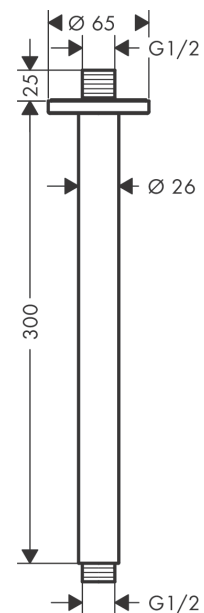

Vernis Blend**Потолочное подсоединение 30 см**Поверхности : **матовый черный** Артикульный номер: **27805670****Описание****Характеристики**

- длина: 300 мм
- Ø стержня: 26 мм
- вид монтажа: наружный монтаж
- материал: латунь
- вид соединения: 1/2"

Продукт**Чертеж**

Vernis Blend

Потолочное подсоединение 30 см

Поверхности : матовый черный Артикульный номер: 27805670

Покомпонентное изображение

Год выпуска: >04/21

Vernis Blend**Потолочное подсоединение 30 см**Поверхности : **матовый черный** Артикульный номер: **27805670****Перечень запасных частей**

Год выпуска: >04/21

Позиция	Описание	Артикульный номер	PC	PU
1	O-Ring 22x2	98185000	-	1