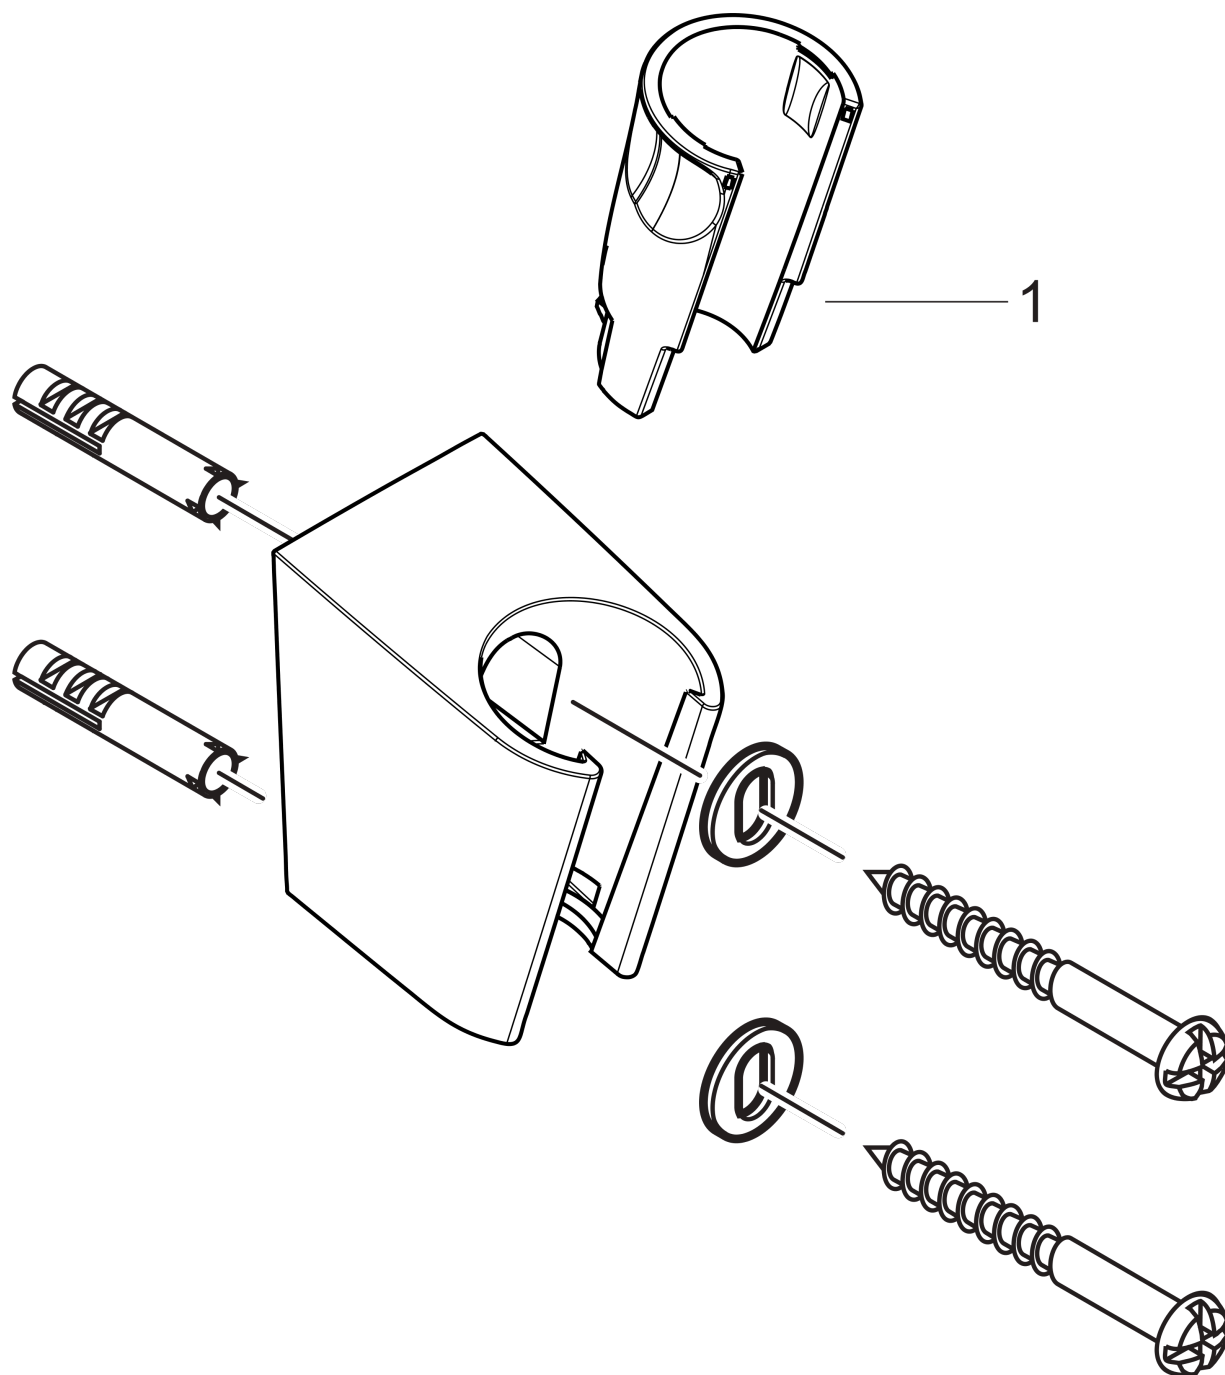

#### Характеристики

- фиксированное положение держателя
- для шлангов с конической гайкой
- материал: пластик

### Чертеж

**Держатель ручного душа Porter S**

Поверхности : полир. золото    Артикульный номер: 28331990

## Покомпонентное изображение

Год выпуска: &gt;11/16

**Держатель ручного душа Porter S**

Поверхности : **полир. золото**    Артикульный номер: **28331990**

**Перечень запасных частей**

Год выпуска: >11/16

Позиция	Описание	Артикульный номер	PC	PU
1	guide	98918000	-	1