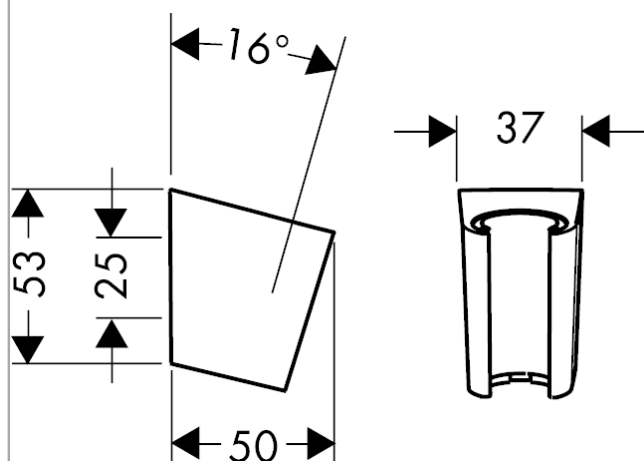

Держатель ручного душа Porter S

Поверхности : полир. золото Артикулный номер: 28331990

Описание

Характеристики

- фиксированное положение держателя
- для шлангов с конической гайкой
- материал: пластик

Награды за дизайн

Продукт

Чертеж