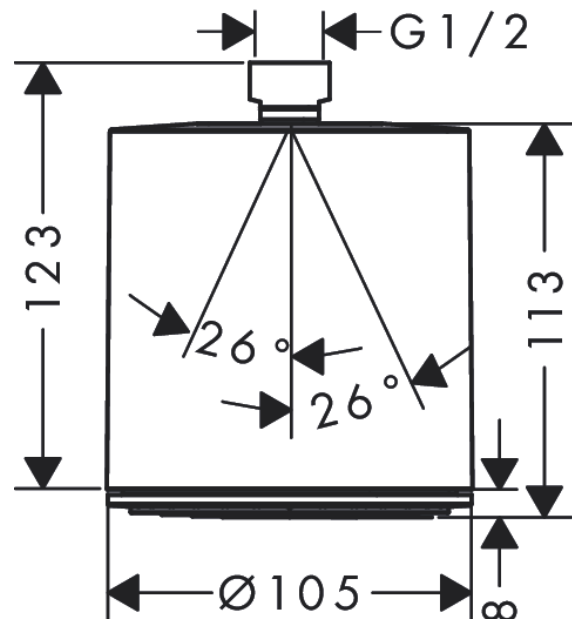

Pulsify S

Верхний душ 105 1jet

Поверхности : **матовый белый**

Артикульный номер: **24130700**

Описание

Характеристики

- размер душевого диска: 105 мм
- тип струи: PowderRain
- шарнирное соединение: регулируемый угол верхнего душа
- материал душевого диска: пластик
- поверхность душевого диска: графит
- максимальный расход воды при 3 барах: 11,7 л/мин
- расход воды PowderRain (при 3 барах): 11,7 л/мин
- минимальный расход для корректной работы: 5,6 л/мин
- минимальное давление: 0,8 бар
- соединительная резьба G 1/2
- подходит для проточных водонагревателей

Технология

Награды за дизайн

reddot winner 2021

Продукт

Чертеж

Pulsify S

Верхний душ 105 1jet

Поверхности : матовый белый

Артикульный номер: 24130700

График расхода воды

Расход измерен практически с помощью соответствующей арматуры (термостат/смеситель/скрытый клапан).

Pulsify S**Верхний душ 105 1jet**Поверхности : **матовый белый**Артикульный номер: **24130700****Покомпонентное изображение**

Год выпуска: >06/21

Pulsify S

Верхний душ 105 1jet

Поверхности : **матовый белый**

Артикульный номер: **24130700**

Перечень запасных частей

Год выпуска: **>06/21**

Позиция	Описание	Артикульный номер	PC	PU
1	filter packing	93774000	-	1