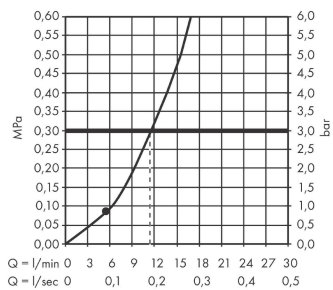

Pulsify S

Верхний душ 105 1jet

Поверхности : **матовый белый**

Артикульный номер: **24130700**

Описание

Характеристики

- размер душевого диска: 105 мм
- тип струи: PowderRain
- шарнирное соединение: регулируемый угол верхнего душа
- материал душевого диска: пластик
- поверхность душевого диска: графит
- максимальный расход воды при 3 барах: 11,7 л/мин
- расход воды PowderRain (при 3 барах): 11,7 л/мин
- минимальный расход для корректной работы: 5,6 л/мин
- минимальное давление: 0,8 бар
- соединительная резьба G 1/2
- подходит для проточных водонагревателей

Технология

Награды за дизайн

reddot winner 2021

Продукт

Чертеж

Pulsify S

Верхний душ 105 1jet

Поверхности : матовый белый

Артикульный номер: 24130700

График расхода воды

Расход измерен практически с помощью соответствующей арматуры (термостат/смеситель/скрытый клапан).

Pulsify S**Верхний душ 105 1jet**Поверхности : **матовый белый**Артикульный номер: **24130700****Покомпонентное изображение**