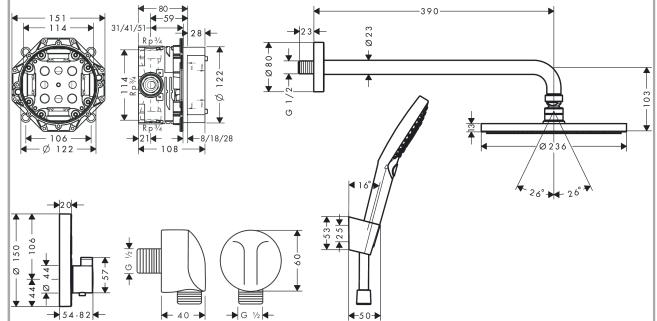

Raindance S

Душевая система скрытого монтажа 240 1 jet PowderRain с ShowerSelect S

Поверхности : **матовый черный** Артикульный номер: **27959670**

Описание

Характеристики

- состоит из: верхний душ, ручной душ, термостат, скрытая часть, настенный вывод, держатель для душа, шланг для душа
- размер душевого диска: 240 мм
- тип струи Верхний душ: PowderRain
- тип струи ручной душ: Rain, RainAir, Whirl
- максимальный расход воды при 3 барах: 18,1 л/мин
- с двух сторон цилиндрическая гайка: душевой шланг с конической гайкой на обоих концах
- со стороны душа упорный подшипник, предотвращающий перекручивание душевого шланга
- макс. рабочее давление: 6 бар
- мин. рабочее давление: 1 бар

Технология

Продукт

Чертеж

Raindance S

Душевая система скрытого монтажа 240 1 jet PowderRain с ShowerSelect S

Поверхности : матовый черный Артикулный номер: 27959670

График расхода воды