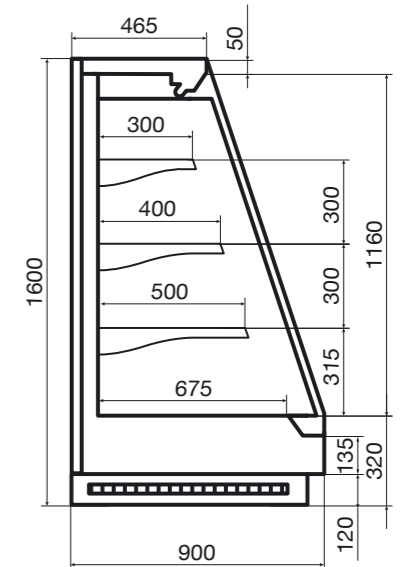

## Индивидуальное исполнение

Покраска фронтальной панели в любые цвета по таблице RAL

Размеры					
Типоразмер	125	190	250	375	торц
Длина витрины без боковин, мм	1250	1875	2500	3750	1780
Длина витрины с боковинами, мм	1320	1945	2570	3820	1850
Ширина витрины, мм	900				
Высота витрины, мм	1600				
Глубина выкладки, мм	675 / 500 / 400 / 300				
Глубина нижней полки, мм	675				
Площадь загрузки, м²	2,35	3,52	4,7	7	3,34
Объем загрузки, м³	0,67	1	1,34	2	0,95
Параметры					
Диапазон температуры, °C	+1...+7				
Холодопроизводительность, кВт	1,4	2,2	3	4,5	2,1
Энергопотребление, кВт в сутки	2,96	3,05	4,67	6,37	3,11
Максимальная мощность, кВт	0,11	0,12	0,21	0,26	0,12
Диапазон температуры, °C	-1...+2				
Холодопроизводительность, кВт	1,64	2,58	3,5	5,3	2,46
Энергопотребление, кВт в сутки	2,97	4,36	5,94	8,92	4,36
Максимальная мощность, кВт	0,11	0,17	0,24	0,36	0,17
Максимальный ток, А	0,61	0,61	0,89	1,21	0,61
Напряжение, В	220				
Упаковка					
Ширина упаковки, мм	1075				
Высота упаковки, мм	1800				
Длина упаковки, мм	1490	2110	2740	4010	1990
Вес нетто, кг	160	225	290	400	255
Вес брутто, кг	195	280	345	450	310