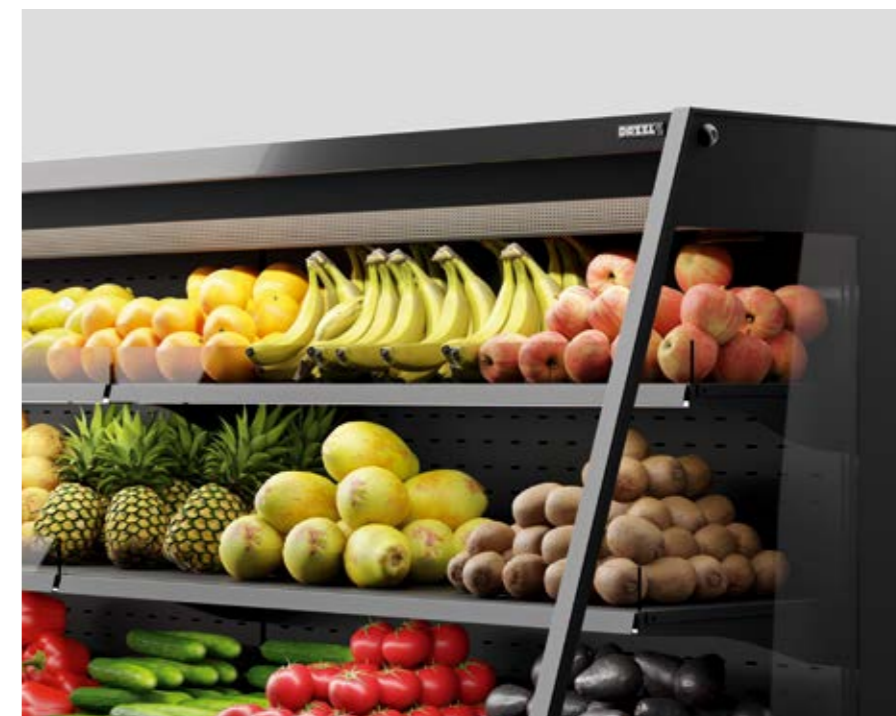

## Vega 090 H160

Охлаждаемый стеллаж VEGA отлично вписывается в интерьер разных стилей.

Эргономичный дизайн максимально увеличивает фронтальную экспозицию и позволяет использовать для выкладки 3 ряда полок. Инновационные конструкторские решения позволяют оптимизировать энергопотребление. Модификации с разными температурными режимами дают возможность подобрать идеальные условия для хранения любых свежих продуктов.

### Верхняя подсветка кабинета

обеспечивают равномерное освещение кабинета и видимость каждого продукта, что гарантирует эффектную презентацию товара.

### Широкий спектр аксессуаров

позволяет кастомизировать витрину под потребности магазина, усилить привлекательность выкладки и оптимизировать расходы.

## Стандартная комплектация

- Инновационный испаритель Sest, Италия
- Контроллер Danfoss, Дания
- 3 ряда полок с ценникодержателями
- Фронтальные цветные панели
- Верхняя светодиодная подсветка