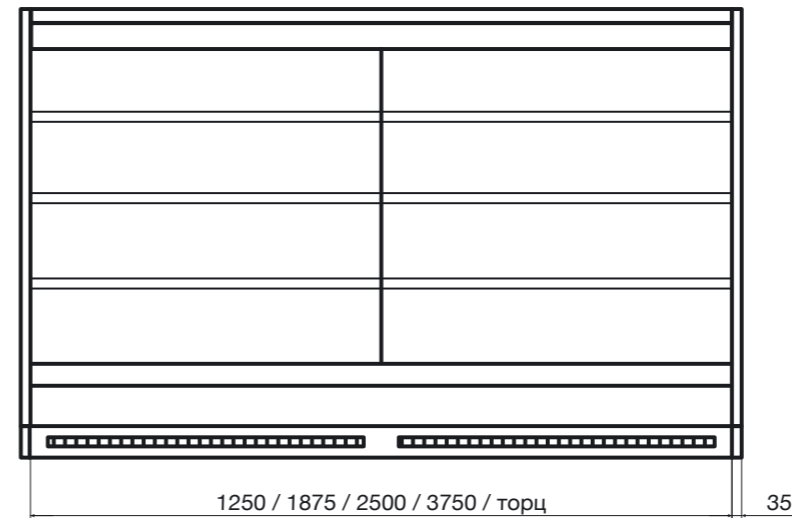

## Индивидуальное исполнение

Покраска фронтальной панели в любые цвета по таблице RAL

Размеры					
Типоразмер	125	190	250	375	торц
Длина витрины без боковин, мм	1250	1875	2500	3750	1780
Длина витрины с боковинами, мм	1320	1945	2570	3820	1850
Ширина витрины, мм	900				
Высота витрины, мм	1600				
Глубина выкладки, мм	675 / 500 / 400 / 300				
Глубина нижней полки, мм	675				
Площадь загрузки, м²	2,35	3,52	4,7	7	3,34
Объем загрузки, м³	0,67	1	1,34	2	0,95
Параметры					
Диапазон температуры, °C	+1...+7				
Холодопроизводительность, кВт	1,4	2,2	3	4,5	2,1
Энергопотребление, кВт в сутки	2,96	3,05	4,67	6,37	3,11
Максимальная мощность, кВт	0,11	0,12	0,21	0,26	0,12
Диапазон температуры, °C	-1...+2				
Холодопроизводительность, кВт	1,64	2,58	3,5	5,3	2,46
Энергопотребление, кВт в сутки	2,97	4,36	5,94	8,92	4,36
Максимальная мощность, кВт	0,11	0,17	0,24	0,36	0,17
Максимальный ток, А	0,61	0,61	0,89	1,21	0,61
Напряжение, В	220				
Упаковка					
Ширина упаковки, мм	1075				
Высота упаковки, мм	1800				
Длина упаковки, мм	1490	2110	2740	4010	1990
Вес нетто, кг	160	225	290	400	255
Вес брутто, кг	195	280	345	450	310