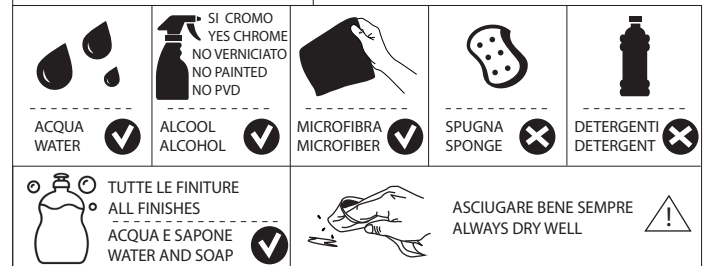

Not included / Non incluso / Non Inclus / Nie zawarty/ No incluido / Nao incluido

1

SOLO PER / ONLY FOR
VE125118/2-VE125128/2
VE125148/2-VE125168/2
SCARICO INIVERSALE SKIP-UP
UNIVERSAL WASTE

Ø 33.5/35 mm

NOBILIS

VELIS

www.nobili.it

PRIMA DI INIZIARE / BEFORE STARTING

PULIZIA / CLEANING

IISTRVE125118#--STD

REV0.06/2020