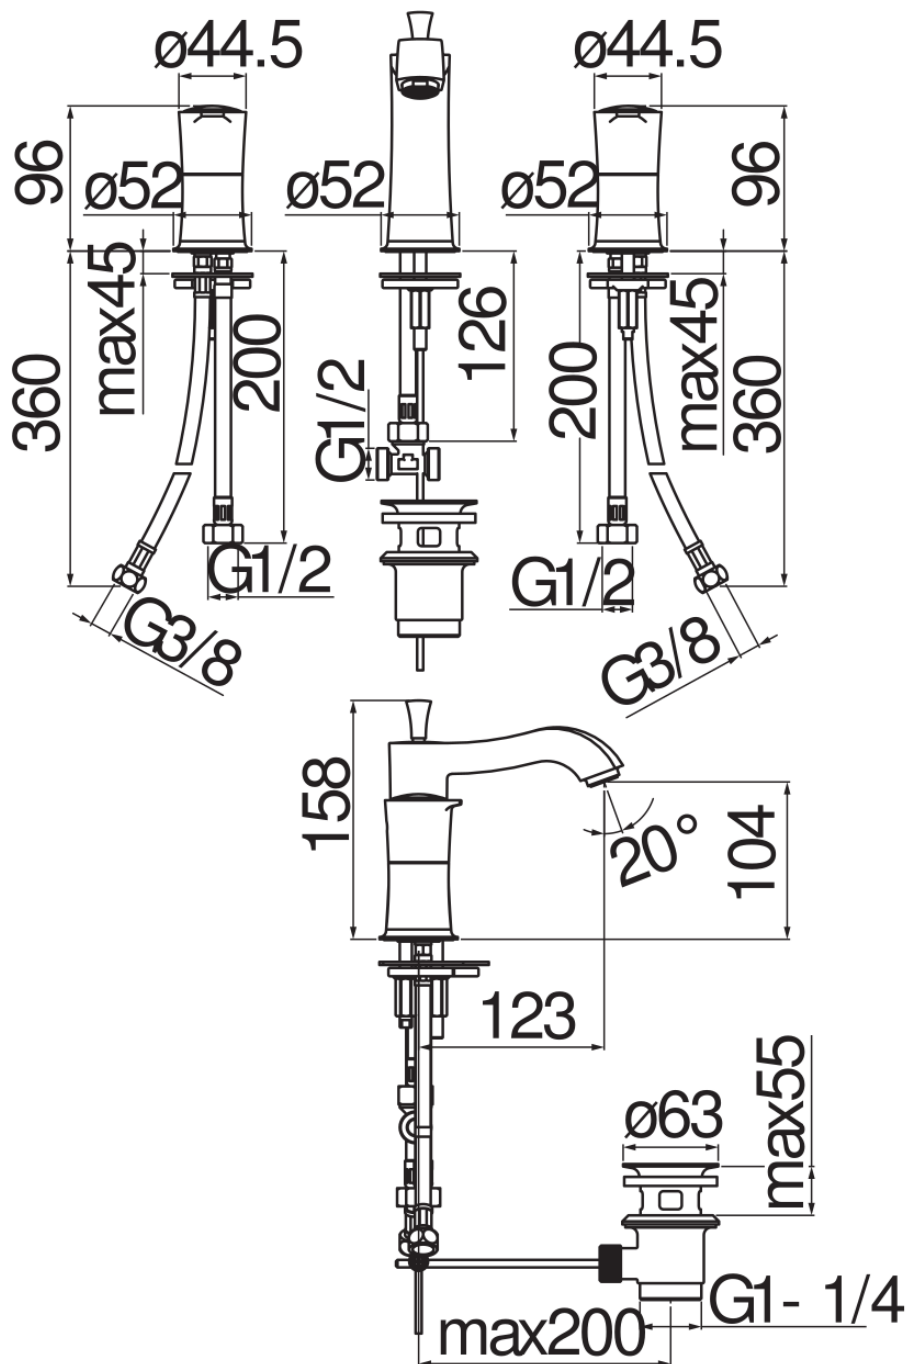

технические характеристики

Комплект на 3 отверстия

Royal gold PVD

Аэратор против известковых отложений M 24 x 1

Слив \varnothing 1 1/4"

упаковка: 41 x 21 x 7 cm / 0,00603 m³ / 3,72 kg

FLOW RATE DIAGRAM: HOT/COLD WATER

FLOW RATE DIAGRAM: MIXED WATER