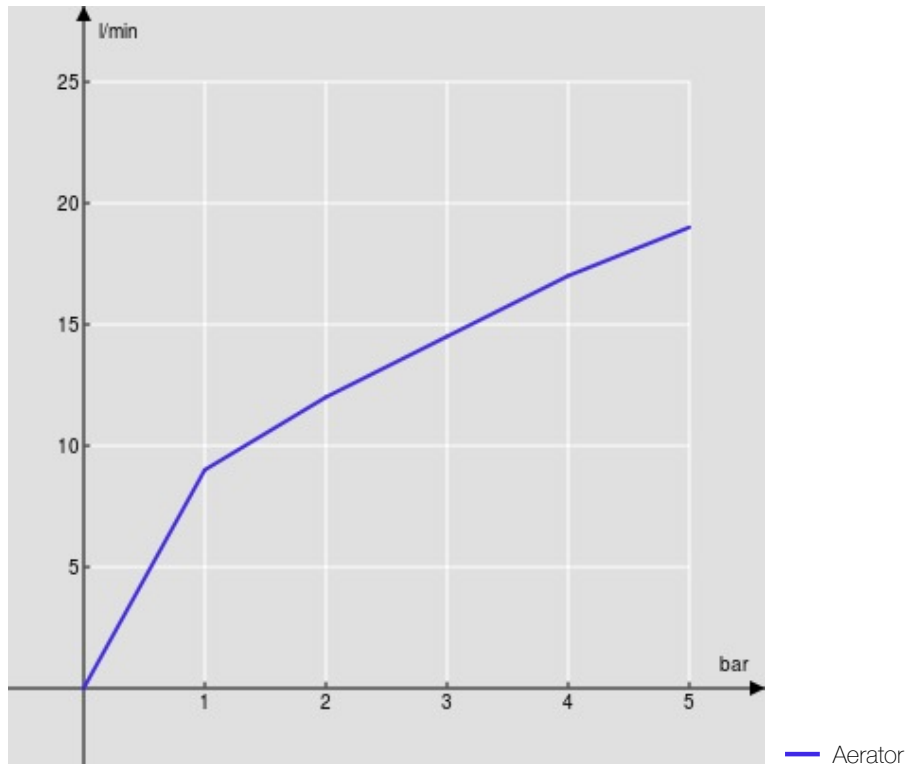

технические характеристики

Комплект на 3 отверстия

Royal gold PVD

Аэратор против известковых отложений M 24 x 1

Слив \varnothing 1 1/4"

упаковка: 41 x 21 x 7 cm / 0,00603 m³ / 3,72 kg

FLOW RATE DIAGRAM: HOT/COLD WATER

FLOW RATE DIAGRAM: MIXED WATER