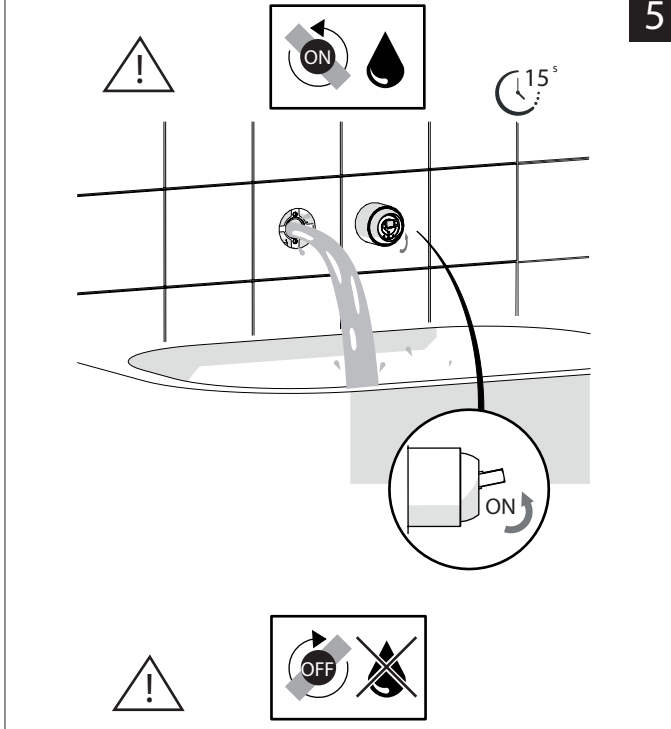

Not included / Non incluso / Non Inclus / Nie zawarty/ No incluido / Nao incluido

SE NON CROMATO
IF NO CHROME

- IT** La finitura della parte estetica deve corrispondere a quella della parte incassata.
Se non corrisponde bisogna svitare l'anello CROMATO e avvitare l'anello in finitura fornito solo nel kit della parte estetica.
- EN** The finish of the external part must be combined with the finish of the flush-fit part.
If it does not match, unscrew the CHROME ring and screw the finishing ring supplied only in the kit of the aesthetic part.

RIFERIMENTO IISTRWE81198#---STD
REFERENCE

Ø MAX 55 mm

NOBILI

www.nobili.it

PRIMA DI INIZIARE / BEFORE STARTING

PULIZIA / CLEANING

IISTR00198#---STD

REV3.03/2020