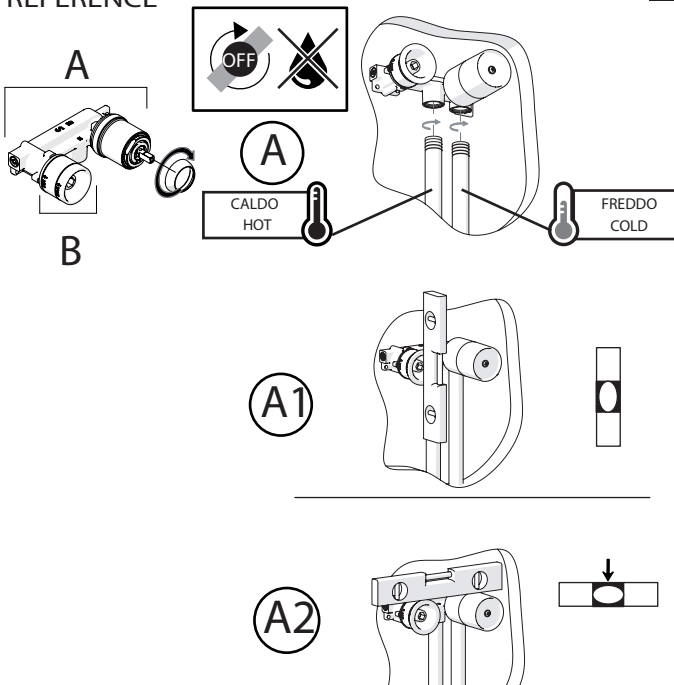

Not included / Non incluso / Non Inclus / Nie zawarty/ No incluido / Nao incluido

SE NON CROMATO
IF NO CHROME

- IT** La finitura della parte estetica deve corrispondere a quella della parte incassata.
Se non corrisponde bisogna svitare l'anello CROMATO e avvitare l'anello in finitura fornito solo nel kit della parte estetica.
- EN** The finish of the external part must be combined with the finish of the flush-fit part.
If it does not match, unscrew the CHROME ring and screw the finishing ring supplied only in the kit of the aesthetic part.

RIFERIMENTO IISTRWE81198#---STD
REFERENCE

Ø MAX 55 mm

NOBILI

www.nobili.it

PRIMA DI INIZIARE / BEFORE STARTING

PULIZIA / CLEANING

IISTR00198#---STD

REV3.03/2020