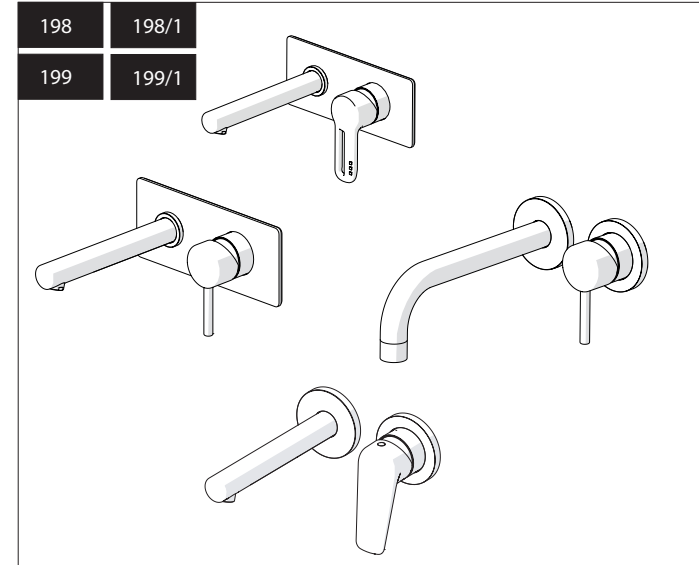

Not included / Non incluso / Non Inclus / Nie zawarty/ No incluido / Nao incluido

SE NON CROMATO
IF NO CHROME

- IT** La finitura della parte estetica deve corrispondere a quella della parte incassata.
Se non corrisponde bisogna svitare l'anello CROMATO e avvitare l'anello in finitura fornito solo nel kit della parte estetica.
- EN** The finish of the external part must be combined with the finish of the flush-fit part.
If it does not match, unscrew the CHROME ring and screw the finishing ring supplied only in the kit of the aesthetic part.

RIFERIMENTO IISTRWE81198#---STD
REFERENCE

Ø MAX 55 mm

NOBILI

www.nobili.it

PRIMA DI INIZIARE / BEFORE STARTING

PULIZIA / CLEANING

IISTR00198#---STD

REV3.03/2020