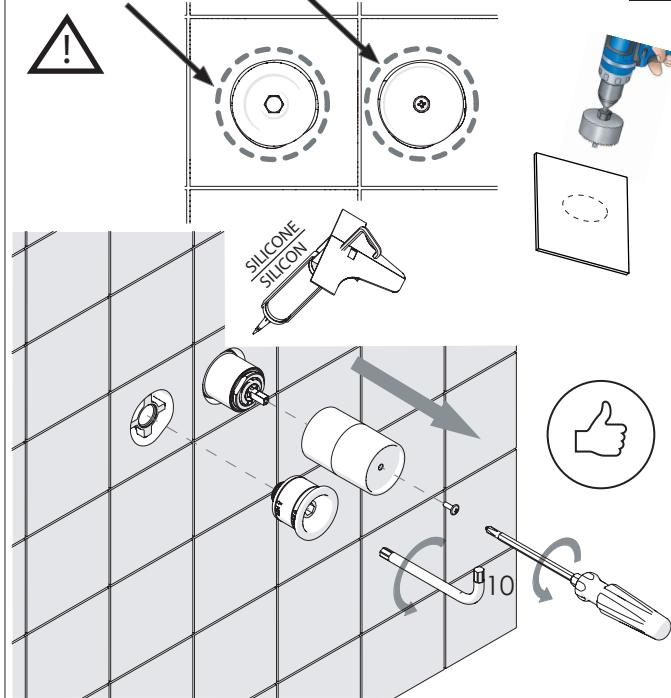

Not included / Non incluso / Non Inclus / Nie zawarty/ No incluido / Nao incluido

SE NON CROMATO
IF NO CHROME

- IT** La finitura della parte estetica deve corrispondere a quella della parte incassata.
Se non corrisponde bisogna svitare l'anello CROMATO e avvitare l'anello in finitura fornito solo nel kit della parte estetica.
- EN** The finish of the external part must be combined with the finish of the flush-fit part.
If it does not match, unscrew the CHROME ring and screw the finishing ring supplied only in the kit of the aesthetic part.

RIFERIMENTO IISTRWE81198#---STD
REFERENCE

Ø MAX 55 mm

NOBILI

www.nobili.it

PRIMA DI INIZIARE / BEFORE STARTING

PULIZIA / CLEANING

IISTR00198#---STD

REV3.03/2020