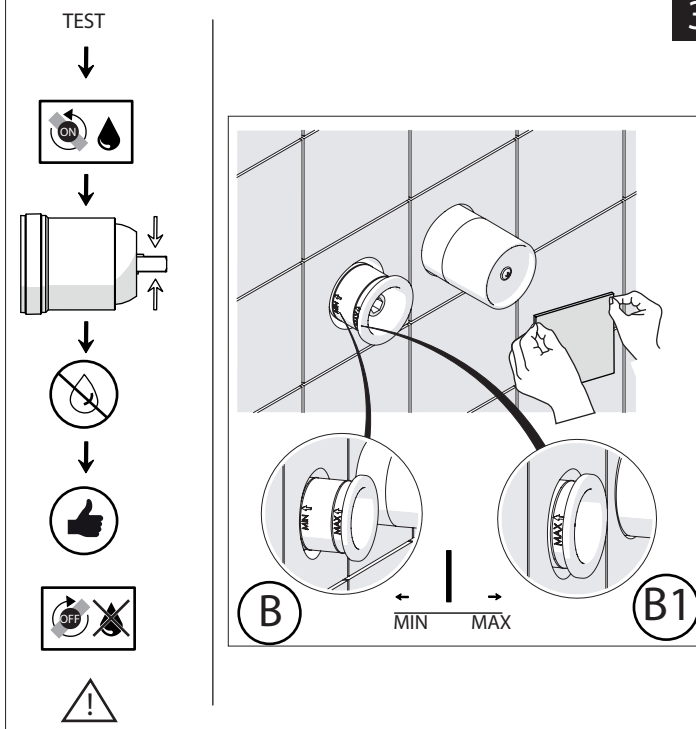

Not included / Non incluso / Non Inclus / Nie zawarty/ No incluido / Nao incluido

SE NON CROMATO
IF NO CHROME

- IT** La finitura della parte estetica deve corrispondere a quella della parte incassata.
Se non corrisponde bisogna svitare l'anello CROMATO e avvitare l'anello in finitura fornito solo nel kit della parte estetica.
- EN** The finish of the external part must be combined with the finish of the flush-fit part.
If it does not match, unscrew the CHROME ring and screw the finishing ring supplied only in the kit of the aesthetic part.

RIFERIMENTO IISTRWE81198#---STD
REFERENCE

Ø MAX 55 mm

NOBILI

www.nobili.it

PRIMA DI INIZIARE / BEFORE STARTING

PULIZIA / CLEANING

IISTR00198#---STD

REV3.03/2020