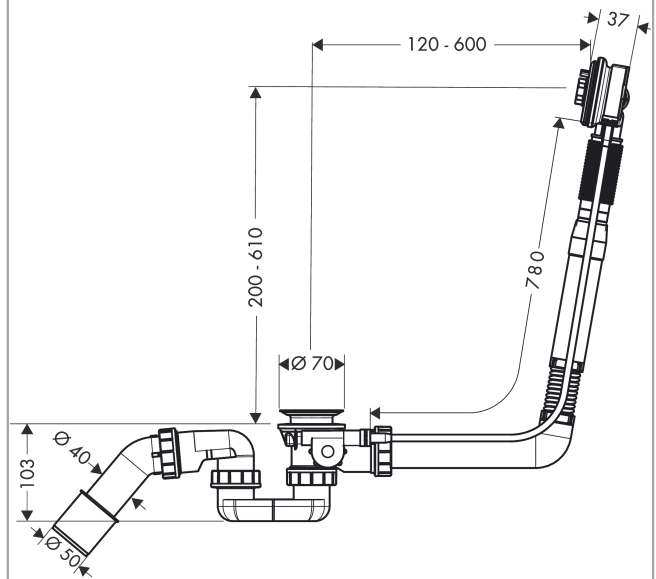

Exafill S

Скрытая часть излива на ванну с набором для слива и перелива для нестандартных ванн

: п.а. Артикульный номер: 58116180

Описание

Характеристики

- состоит из: скрытая часть, сифон для ванны
- подходит для нестандартных ванн, ванн со скошенным краем
- длина боуден-троса 780 мм
- гидрозатвор: 50 мм
- соединение шланга для подачи воды слева DN20

Продукт

Чертеж

График расхода воды

Exafill S

Скрытая часть излива на ванну с набором для слива и перелива для нестандартных ванн
: п.а. Артикульный номер: 58116180

Покомпонентное изображение

Год выпуска: >04/07

Exafill S

Скрытая часть излива на ванну с набором для слива и перелива для нестандартных ванн
: п.а. Артикульный номер: 58116180

**Перечень запасных частей**

Год выпуска: >04/07

Позиция	Описание	Артикульный номер	PC	PU
1	cover	97580000	-	1
2	form ring	95969000	-	1
3	fixing ring	97579000	-	1
4	locking screw	97573000	-	1
5	plug	97577000	-	1
6	hollow screw	94301000	-	1
7	jumber plate	97581000	-	1
8	triple seal	96093000	-	1
9	sleeve nut	96332000	-	1
10	bent outlet	96221000	-	1
11	trap cpl.	56373000	-	1
12	flat seal	98075000	-	1
13	sleeve nut	95424000	-	1
14	pipe bend	98126000	-	1
15	packing	97578000	-	1
16	cramp	97749000	-	1
17	connection hose	58192000	-	1
18	O-ring 16x2,5	98134000	-	1
19	connecting thread G ³ / ₄	96143000	-	1
20	special tool set	58085000	-	1
21	O-ring 65x2	98472000	-	1