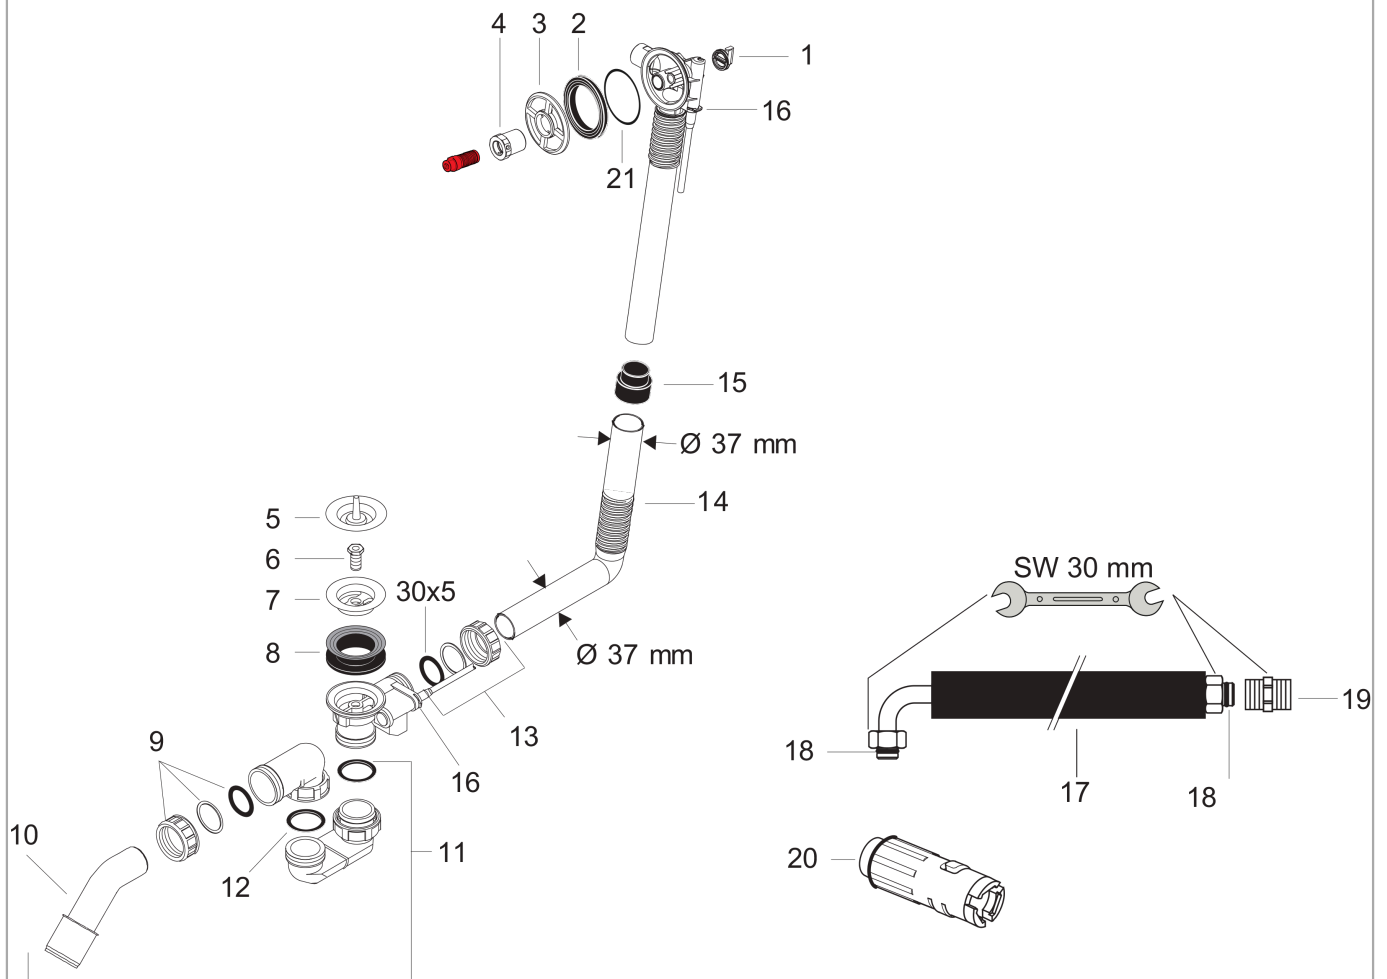

Exafill S

Скрытая часть излива на ванну с набором для слива и перелива для нестандартных ванн

: п.а. Артикульный номер: 58116180

Описание

Характеристики

- состоит из: скрытая часть, сифон для ванны
- подходит для нестандартных ванн, ванн со скошенным краем
- длина боуден-троса 780 мм
- гидрозатвор: 50 мм
- соединение шланга для подачи воды слева DN20

Продукт

Чертеж

График расхода воды

Exafill S

Скрытая часть излива на ванну с набором для слива и перелива для нестандартных ванн
: п.а. Артикульный номер: 58116180

Покомпонентное изображение

Год выпуска: >04/07

Exafill S

Скрытая часть излива на ванну с набором для слива и перелива для нестандартных ванн
: п.а. Артикульный номер: 58116180

**Перечень запасных частей**

Год выпуска: >04/07

Позиция	Описание	Артикульный номер	PC	PU
1	cover	97580000	-	1
2	form ring	95969000	-	1
3	fixing ring	97579000	-	1
4	locking screw	97573000	-	1
5	plug	97577000	-	1
6	hollow screw	94301000	-	1
7	jumber plate	97581000	-	1
8	triple seal	96093000	-	1
9	sleeve nut	96332000	-	1
10	bent outlet	96221000	-	1
11	trap cpl.	56373000	-	1
12	flat seal	98075000	-	1
13	sleeve nut	95424000	-	1
14	pipe bend	98126000	-	1
15	packing	97578000	-	1
16	cramp	97749000	-	1
17	connection hose	58192000	-	1
18	O-ring 16x2,5	98134000	-	1
19	connecting thread G ³ / ₄	96143000	-	1
20	special tool set	58085000	-	1
21	O-ring 65x2	98472000	-	1