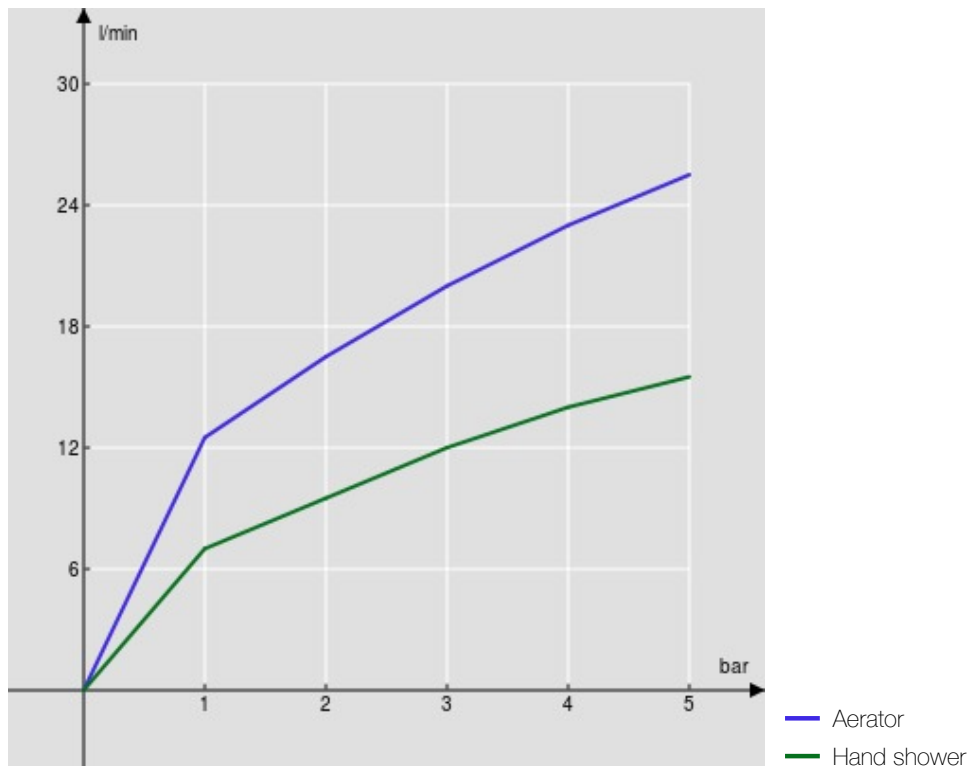

технические характеристики

Наружный однорычажный смеситель с душевым гарнитуром

Chrome

Аэратор против известковых отложений M 28 x 1

Регулируемая опора для ручного душа

Одноструйный ручной душ и Шланг длиной 150 см

Ограничитель напора с торможением на 50%

упаковка: 25,1 x 21 x 17 cm / 0,00896 m³

FLOW RATE DIAGRAM: HOT/COLD WATER

FLOW RATE DIAGRAM: MIXED WATER