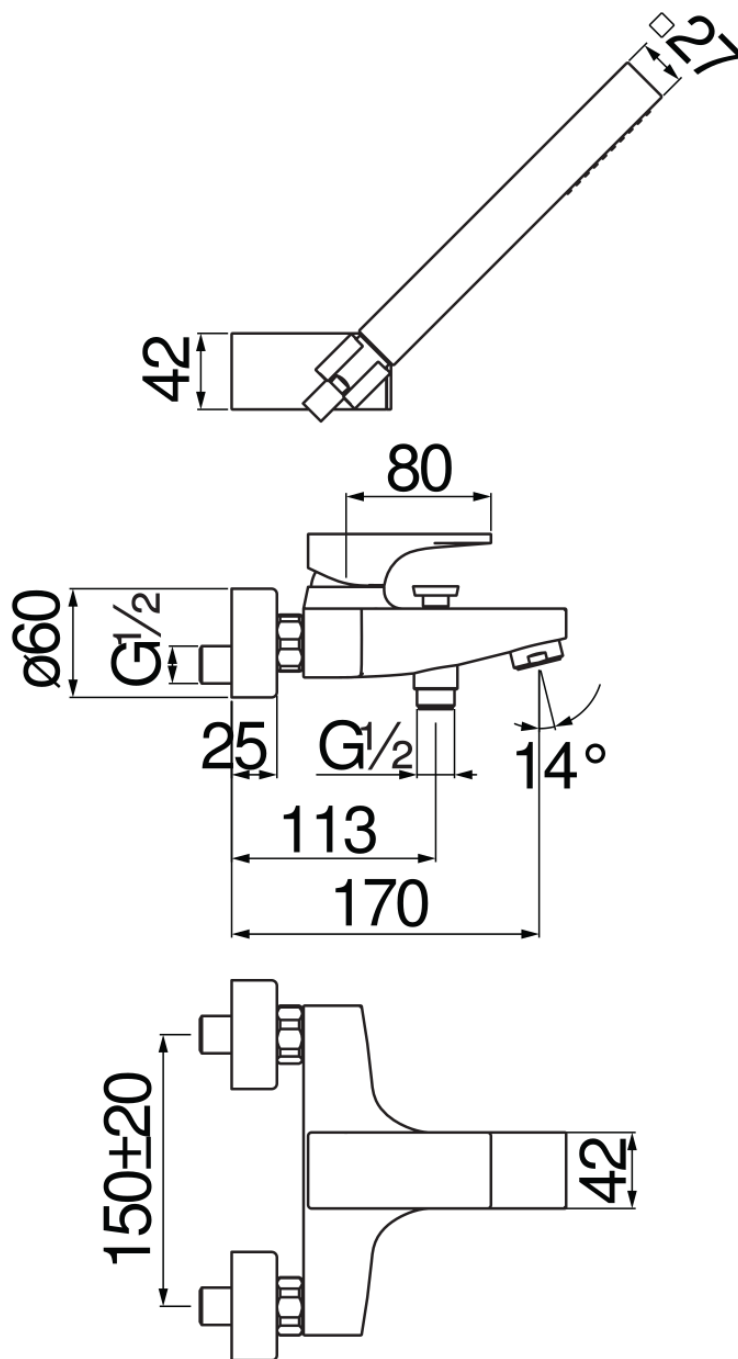

технические характеристики

Наружный однорычажный смеситель с душевым гарнитуром

Chrome

Аэратор против известковых отложений M 28 x 1

Регулируемая опора для ручного душа

Одноструйный ручной душ и Шланг длиной 150 см

Ограничитель напора с торможением на 50%

упаковка: 25,1 x 21 x 17 cm / 0,00896 m³

FLOW RATE DIAGRAM: HOT/COLD WATER

FLOW RATE DIAGRAM: MIXED WATER