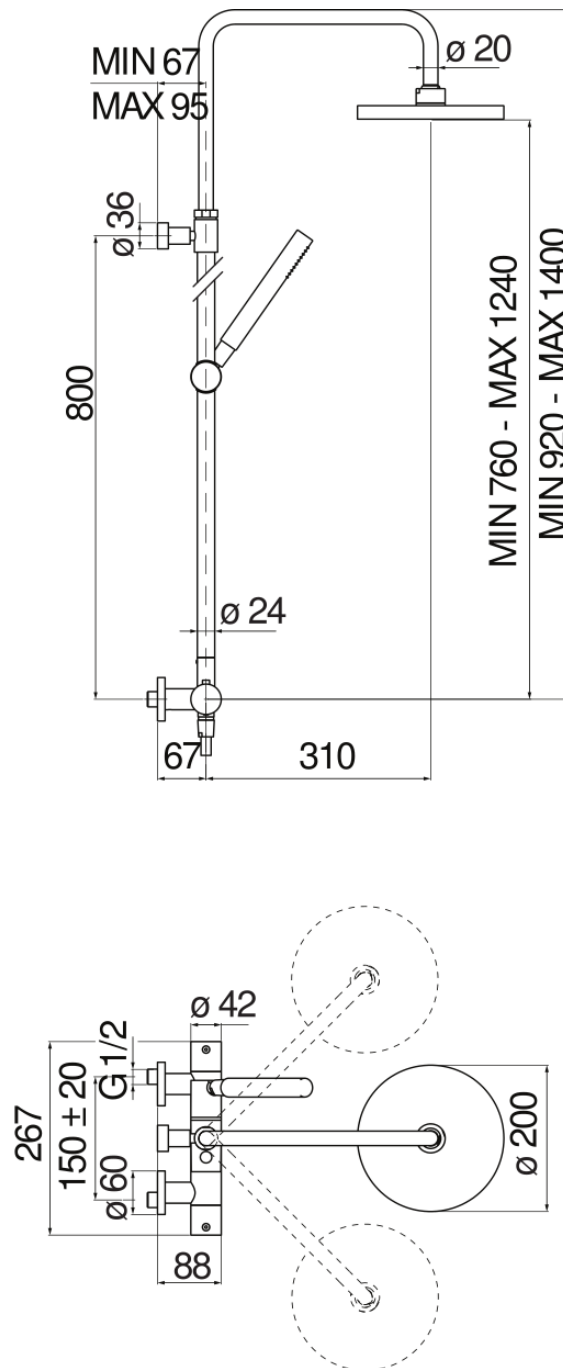

IMAGE

COMING SOON

технические характеристики

Наружный термостатический смеситель

Polar white

Защитное прерывание при температуре 38° C

Невозвратные клапаны

Щарнирная душевая лейка \varnothing 200 мм из ABS

Скользкий поворотный держатель ручного душа

Одноструйный ручной душ и Шланг длиной 150 см

упаковка: 117 x 42 x 8,5 см / 0,041769 m³ / 8,2 kg

FLOW RATE DIAGRAM: HOT/COLD WATER

FLOW RATE DIAGRAM: MIXED WATER