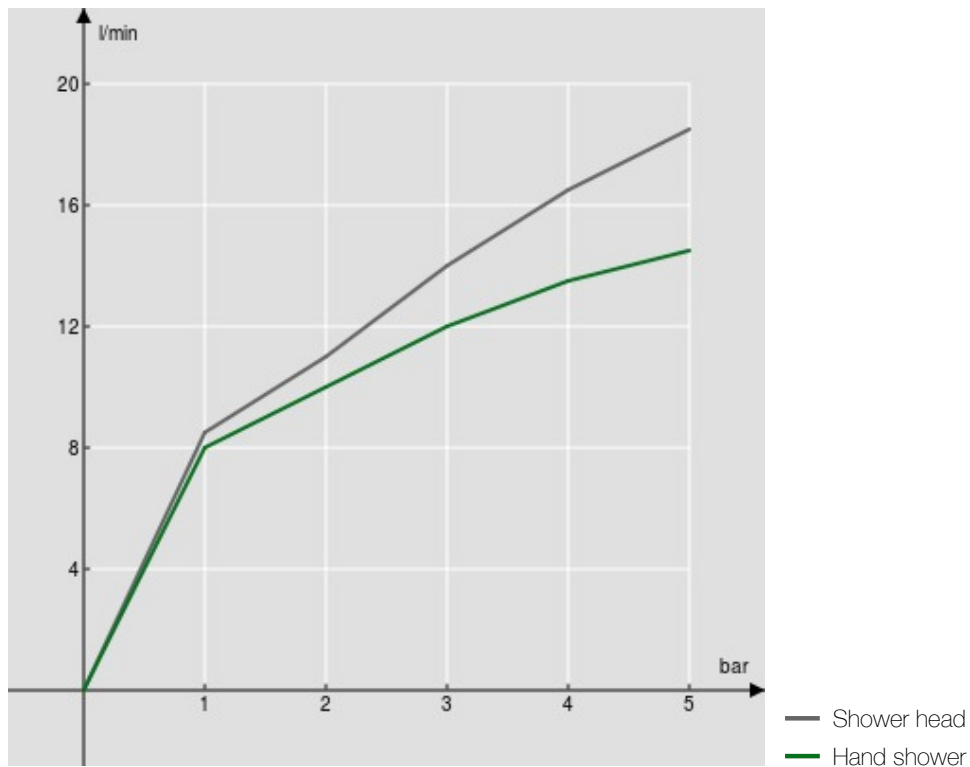

IMAGE

COMING SOON

технические характеристики

Наружный термостатический смеситель

Polar white

Защитное прерывание при температуре 38° C

Невозвратные клапаны

Щарнирная душевая лейка \varnothing 200 мм из ABS

Скользкий поворотный держатель ручного душа

Одноструйный ручной душ и Шланг длиной 150 см

упаковка: 117 x 42 x 8,5 см / 0,041769 m³ / 8,2 kg

FLOW RATE DIAGRAM: HOT/COLD WATER

FLOW RATE DIAGRAM: MIXED WATER