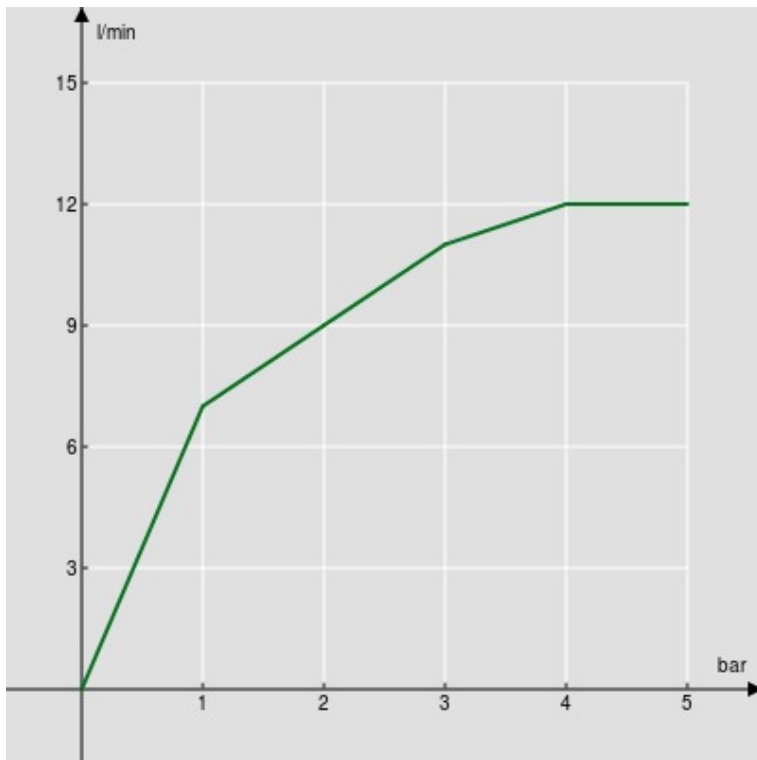

технические характеристики

Душевой гарнитур

Chrome

Регулируемая опора для ручного душа

3-струйный ручной душ и Шланг длиной 150 см

упаковка: 24 x 25 x 8 cm / 0,0048 m³ / 0,4 kg

FLOW RATE DIAGRAM: HOT/COLD WATER

— Hand shower

FLOW RATE DIAGRAM: MIXED WATER

— Hand shower