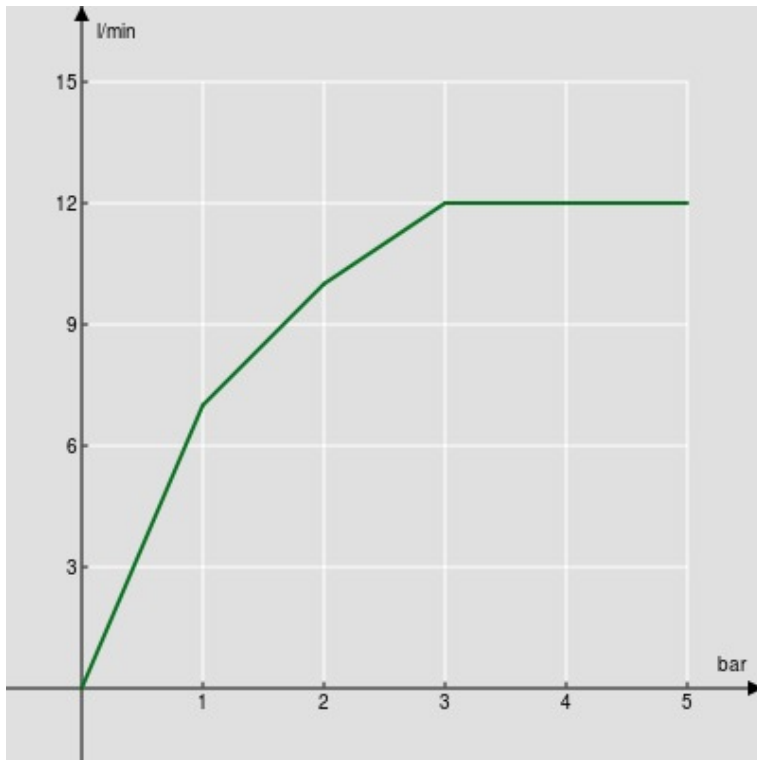

технические характеристики

Душевой гарнитур

Chrome

Регулируемая опора для ручного душа

3-струйный ручной душ и Шланг длиной 150 см

упаковка: 24 x 25 x 8 cm / 0,0048 m³ / 0,4 kg

FLOW RATE DIAGRAM: HOT/COLD WATER

— Hand shower

FLOW RATE DIAGRAM: MIXED WATER

— Hand shower