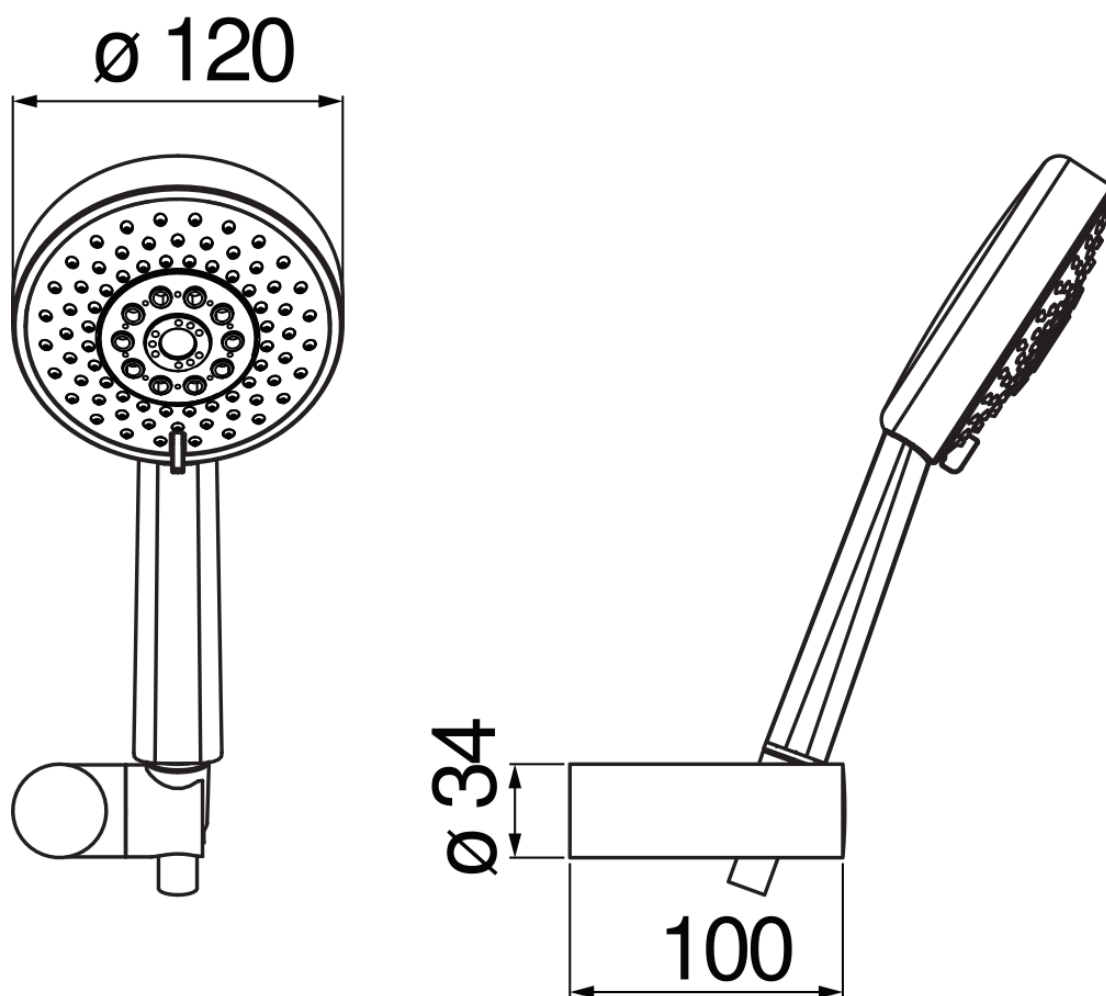

технические характеристики

Душевой гарнитур

Chrome

Регулируемая опора для ручного душа

3-струйный ручной душ и Шланг длиной 150 см

упаковка: 24 x 25 x 8 cm / 0,0048 m³ / 0,4 kg

FLOW RATE DIAGRAM: HOT/COLD WATER

— Hand shower

FLOW RATE DIAGRAM: MIXED WATER

— Hand shower