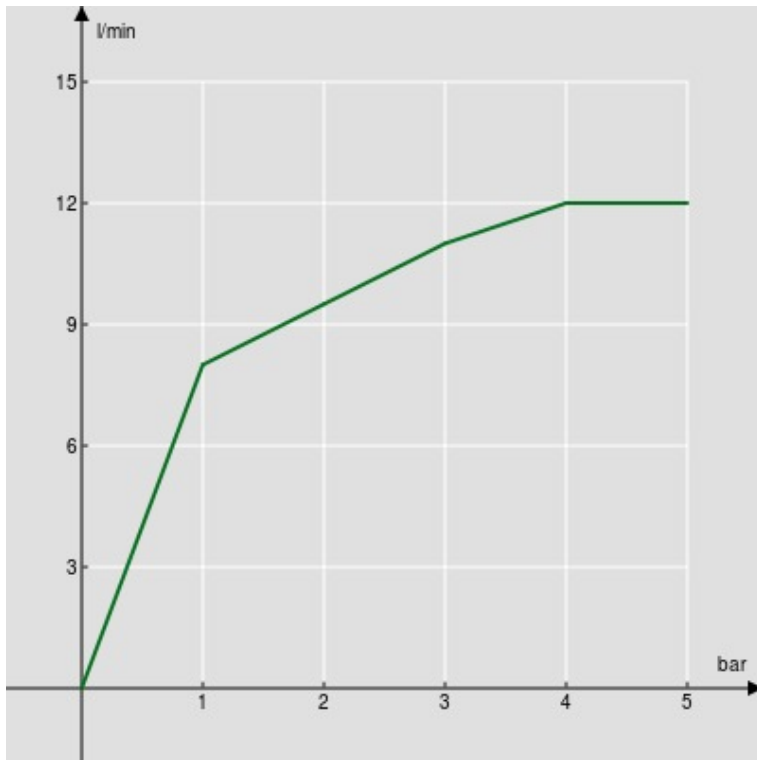

технические характеристики

Душевой гарнитур

Chrome

Регулируемая опора для ручного душа

Одноструйный ручной душ и Шланг длиной 150 см

упаковка: 24 x 25 x 8 cm / 0,0048 m<sup>3</sup> / 0,5 kg

FLOW RATE DIAGRAM: HOT/COLD WATER