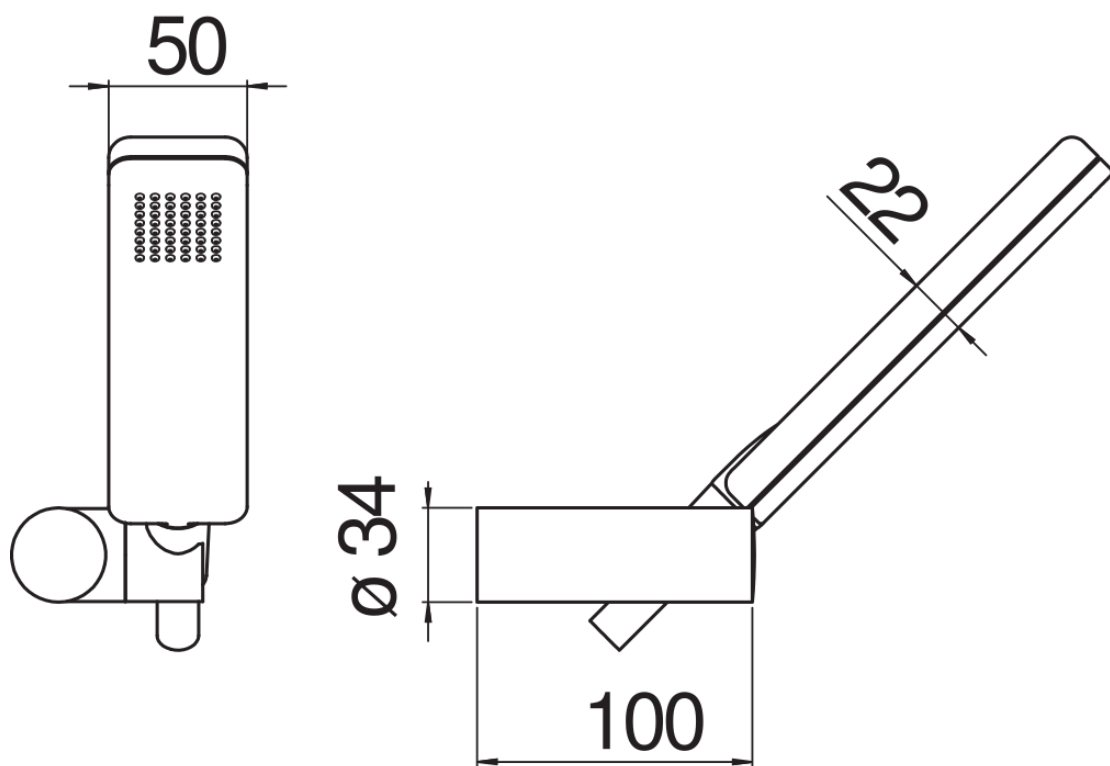

технические характеристики

Душевой гарнитур

Chrome

Регулируемая опора для ручного душа

Одноструйный ручной душ и Шланг длиной 150 см

упаковка: 24 x 25 x 8 cm / 0,0048 m<sup>3</sup> / 0,5 kg

FLOW RATE DIAGRAM: HOT/COLD WATER