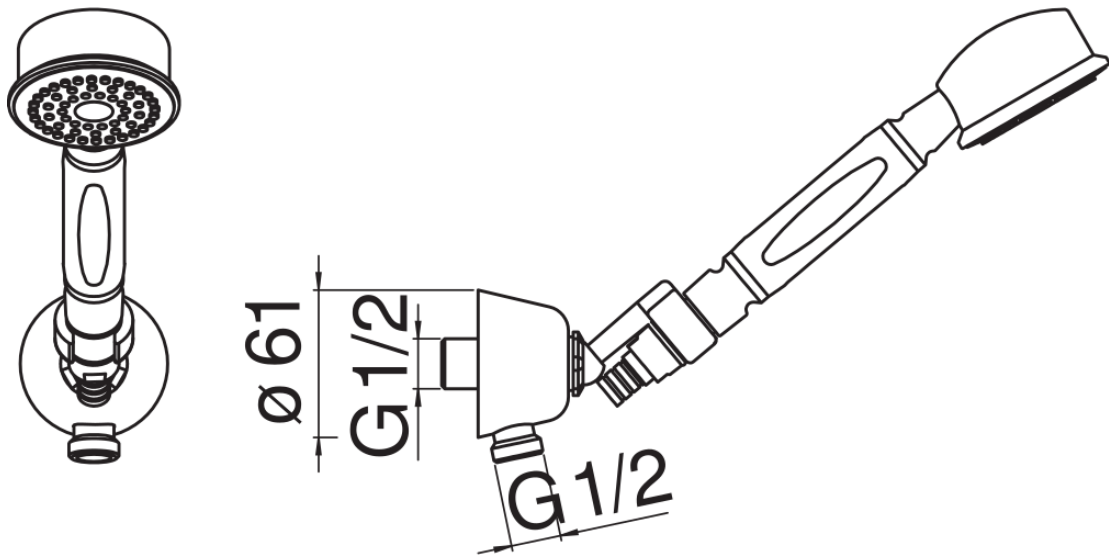

технические характеристики

Душевой гарнитур с водозабором

Chrome

Соединение воды  $\varnothing$  1/2"

Регулируемая опора для ручного душа

Одноструйный ручной душ и Шланг длиной 150 см

упаковка: 24 x 25 x 8 cm / 0,0048 m<sup>3</sup> / 1,5 kg

FLOW RATE DIAGRAM: HOT/COLD WATER