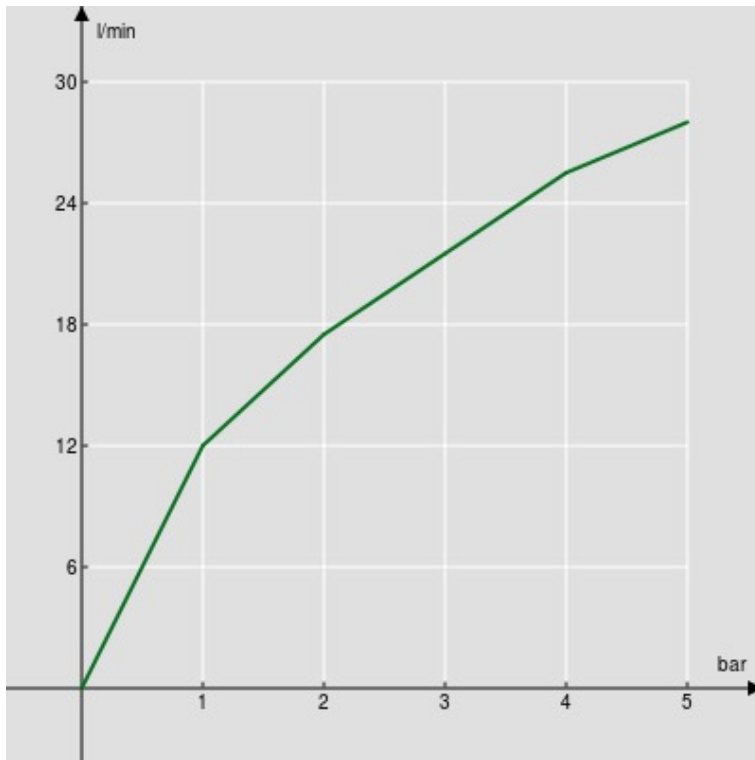

технические характеристики

Душ с настенной штангой

Chrome

Скользящий поворотный держатель ручного душа

Одноструйный ручной душ и Шланг длиной 150 см

упаковка: 2 kg

FLOW RATE DIAGRAM: HOT/COLD WATER

— Hand shower