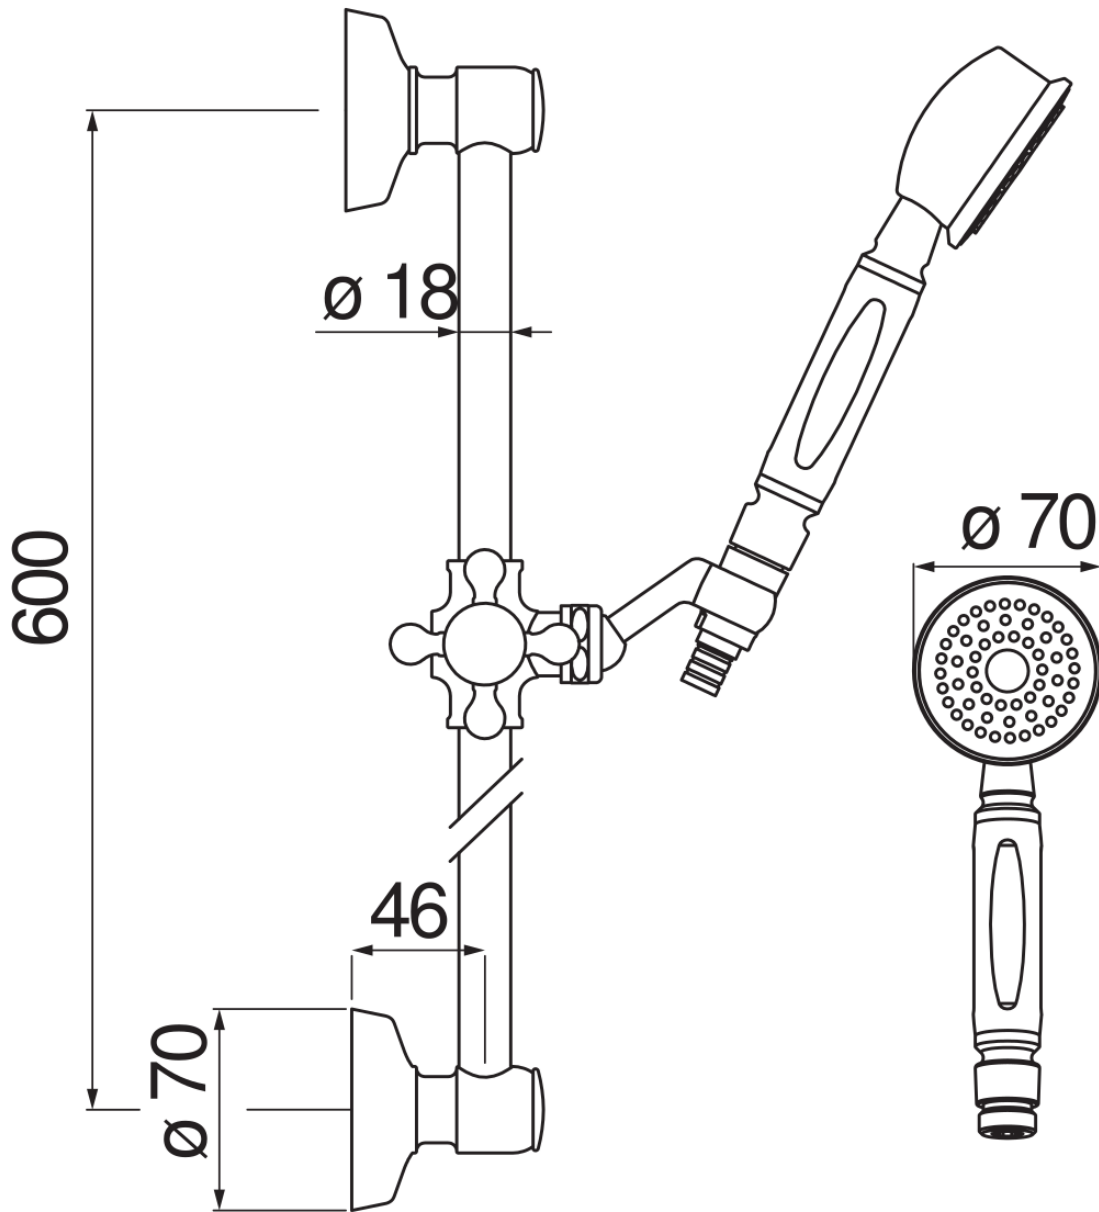

технические характеристики

Душ с настенной штангой

Chrome

Скользящий поворотный держатель ручного душа

Одноструйный ручной душ и Шланг длиной 150 см

упаковка: 2 kg

FLOW RATE DIAGRAM: HOT/COLD WATER

— Hand shower