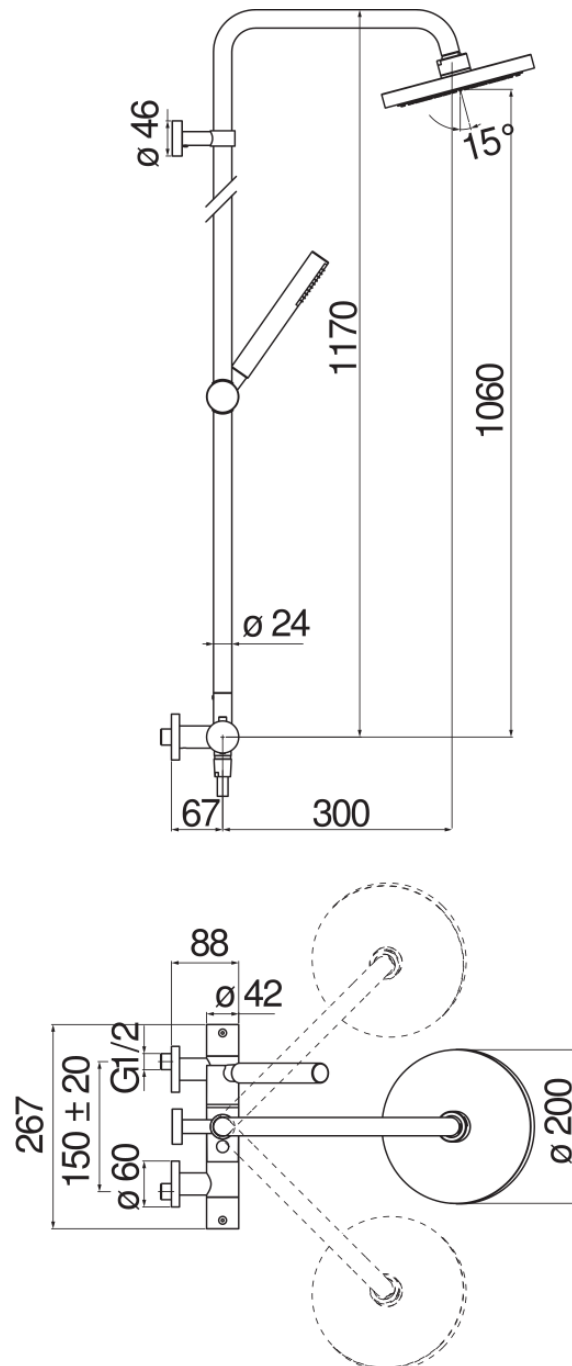

технические характеристики

Наружный термостатический смеситель

Chrome

Защитное прерывание при температуре 38° C

Невозвратные клапаны

Шарнирная душевая лейка \varnothing 200 мм из ABS

Скользкий поворотный держатель ручного душа

Одноструйный ручной душ и Шланг длиной 150 см

упаковка: 117 x 42 x 8,5 см / 0,04177 м³ / 8 kg

FLOW RATE DIAGRAM: HOT/COLD WATER

FLOW RATE DIAGRAM: MIXED WATER