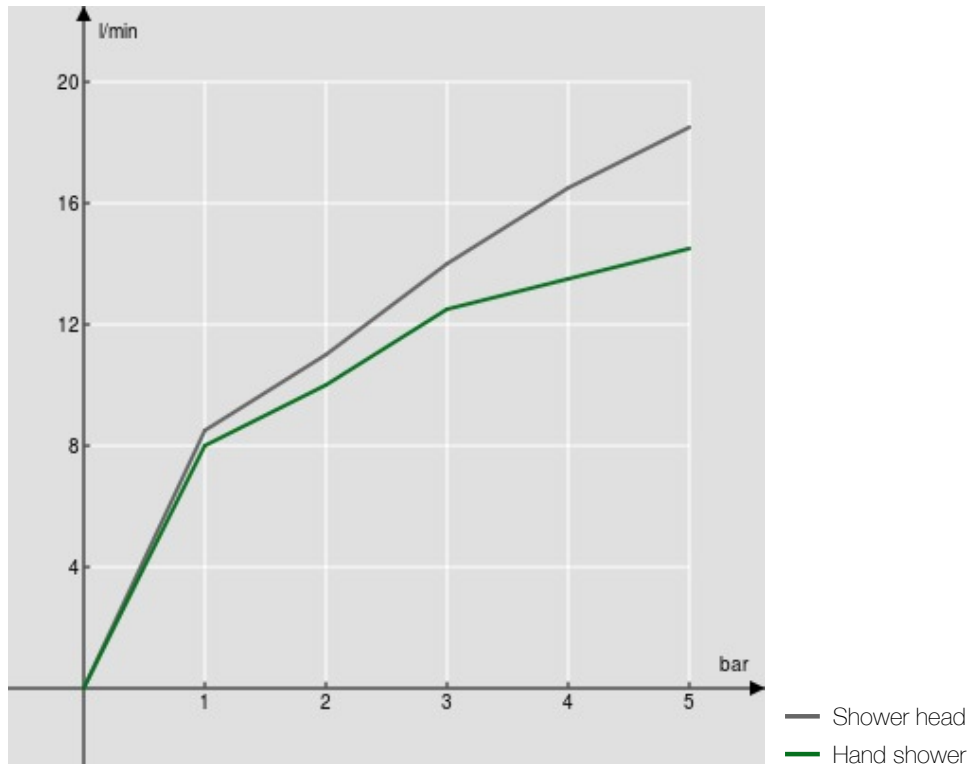

технические характеристики

Наружный термостатический смеситель

Chrome

Защитное прерывание при температуре 38° C

Невозвратные клапаны

Шарнирная душевая лейка \varnothing 200 мм из ABS

Скользкий поворотный держатель ручного душа

Одноструйный ручной душ и Шланг длиной 150 см

упаковка: 117 x 42 x 8,5 см / 0,04177 м³ / 8 kg

FLOW RATE DIAGRAM: HOT/COLD WATER

FLOW RATE DIAGRAM: MIXED WATER