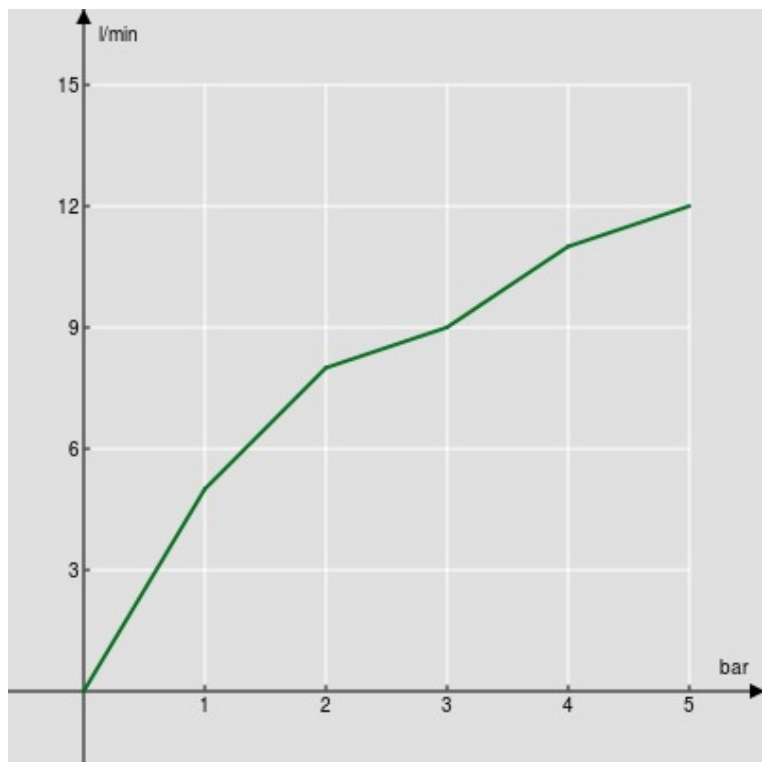

Шланг длиной 100 см

упаковка: 24 x 25 x 8 cm / 0,0048 m<sup>3</sup> / 2 kg

FLOW RATE DIAGRAM: HOT/COLD WATER

— Hand shower

FLOW RATE DIAGRAM: MIXED WATER

— Hand shower