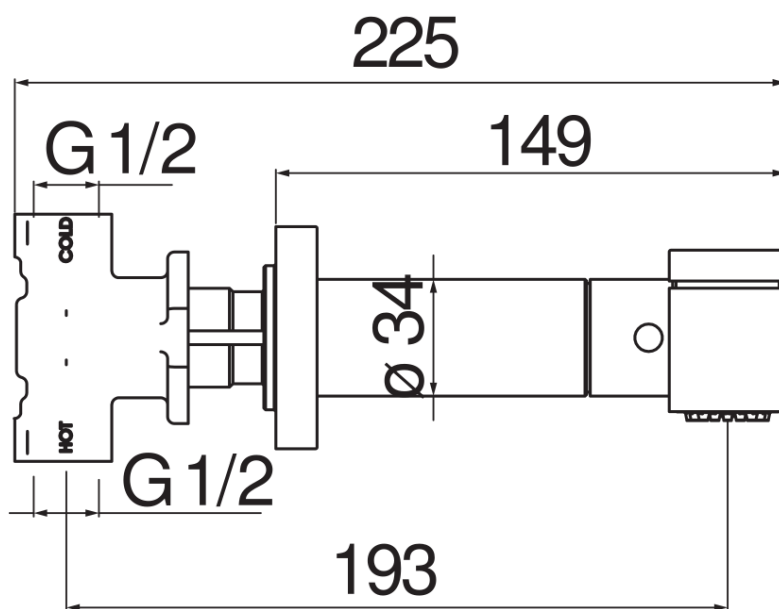

технические характеристики

Встроенный однорычажный смеситель

Diamond smoke PVD

комплект поставки в встроенные части входят

Неподвижный держатель ручного душа

Однорычажный душ с кнопкой для открывания / закрывания

Шланг длиной 100 см

упаковка: 24 x 25 x 8 cm / 0,0048 m<sup>3</sup> / 2 kg

FLOW RATE DIAGRAM: HOT/COLD WATER

— Hand shower

FLOW RATE DIAGRAM: MIXED WATER

— Hand shower