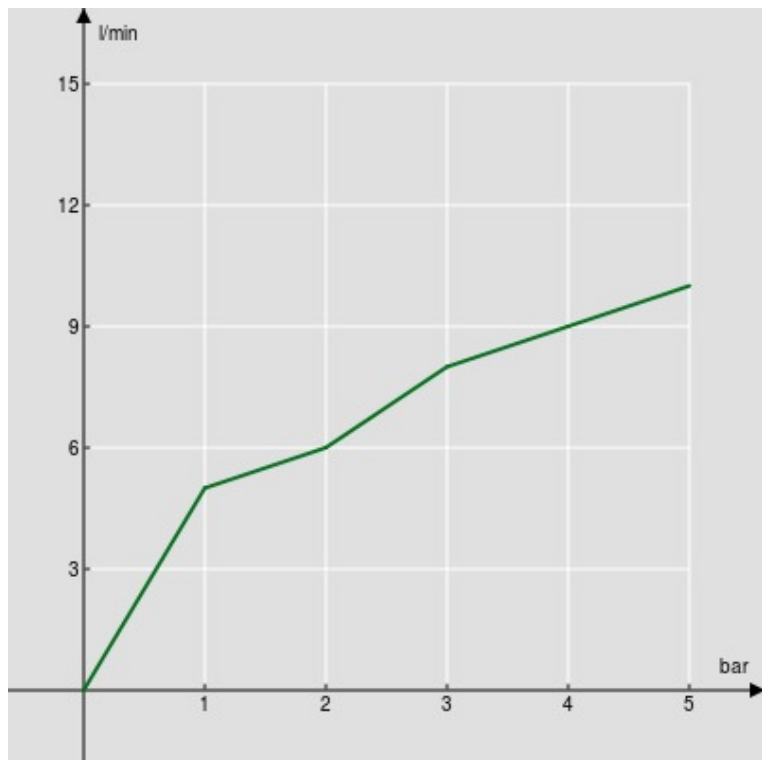

технические характеристики

Встроенный однорычажный смеситель

Diamond smoke PVD

комплект поставки в встроенные части входят

Неподвижный держатель ручного душа

Однорычажный душ с кнопкой для открывания / закрывания

Шланг длиной 100 см

упаковка: 24 x 25 x 8 cm / 0,0048 m<sup>3</sup> / 2 kg

FLOW RATE DIAGRAM: HOT/COLD WATER

— Hand shower

FLOW RATE DIAGRAM: MIXED WATER

— Hand shower