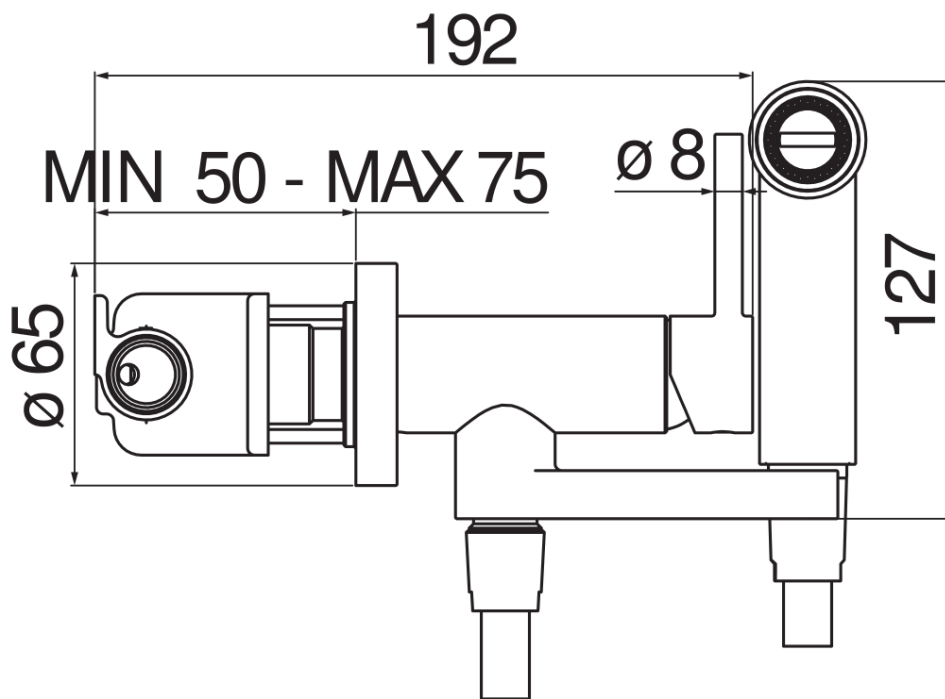

технические характеристики

Встроенный однорычажный смеситель

Diamond smoke PVD

комплект поставки в встроенные части входят

Неподвижный держатель ручного душа

Однорычажный душ с кнопкой для открывания / закрывания

Шланг длиной 100 см

упаковка: 24 x 25 x 8 cm / 0,0048 m<sup>3</sup> / 2 kg

FLOW RATE DIAGRAM: HOT/COLD WATER

— Hand shower

FLOW RATE DIAGRAM: MIXED WATER

— Hand shower