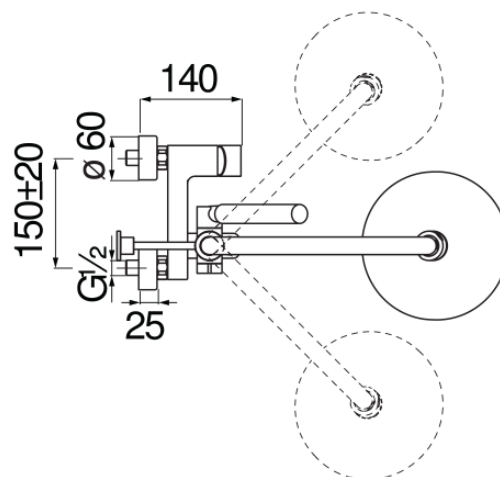

технические характеристики

Наружный однорычажный смеситель

Velvet black

Шарнирная душевая лейка  $\varnothing$  200 мм из ABS

Дивертор с автоматическим возвратом

Скользящий поворотный держатель ручного душа

Одноструйный ручной душ и Шланг длиной 150 см

Ограничитель напора с торможением на 50%

упаковка: 117 x 42 x 8,5 см / 0,04177 м<sup>3</sup> / 6,67 kg

FLOW RATE DIAGRAM: HOT/COLD WATER

FLOW RATE DIAGRAM: MIXED WATER