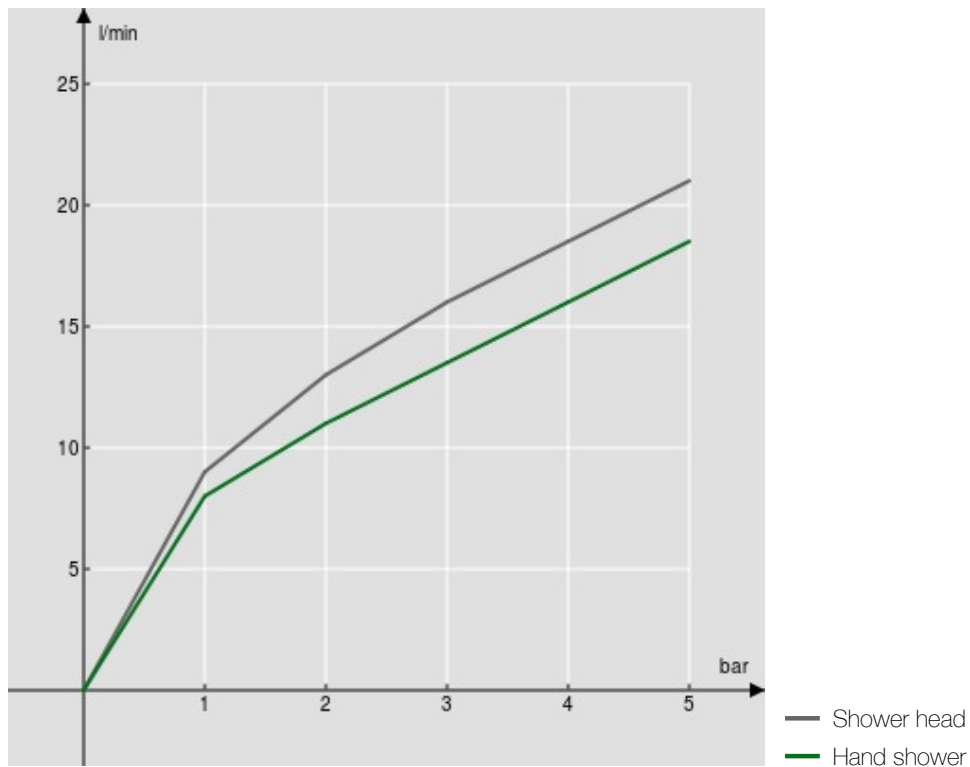

технические характеристики

Наружный однорычажный смеситель

Velvet black

Шарнирная душевая лейка  $\varnothing$  200 мм из ABS

Дивертор с автоматическим возвратом

Скользящий поворотный держатель ручного душа

Одноструйный ручной душ и Шланг длиной 150 см

Ограничитель напора с торможением на 50%

упаковка: 117 x 42 x 8,5 см / 0,04177 м<sup>3</sup> / 6,67 kg

FLOW RATE DIAGRAM: HOT/COLD WATER

FLOW RATE DIAGRAM: MIXED WATER