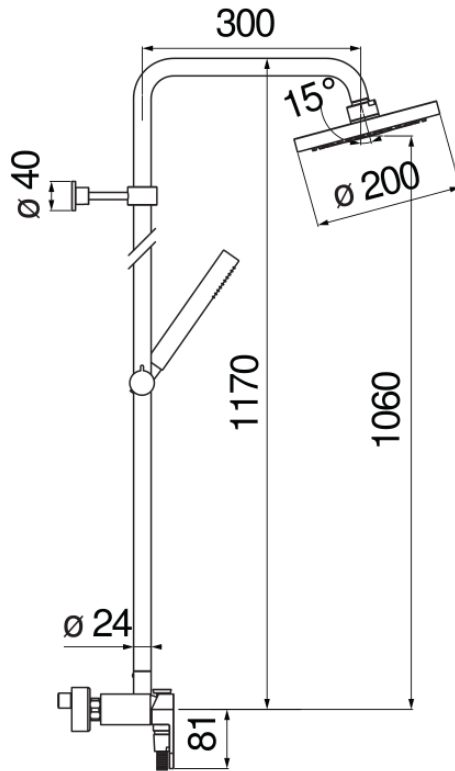

технические характеристики

Наружный однорычажный смеситель

Velvet black

Шарнирная душевая лейка  $\varnothing$  200 мм из ABS

Дивертор с автоматическим возвратом

Скользящий поворотный держатель ручного душа

Одноструйный ручной душ и Шланг длиной 150 см

Ограничитель напора с торможением на 50%

упаковка: 117 x 42 x 8,5 см / 0,04177 м<sup>3</sup> / 6,67 kg

FLOW RATE DIAGRAM: HOT/COLD WATER

FLOW RATE DIAGRAM: MIXED WATER