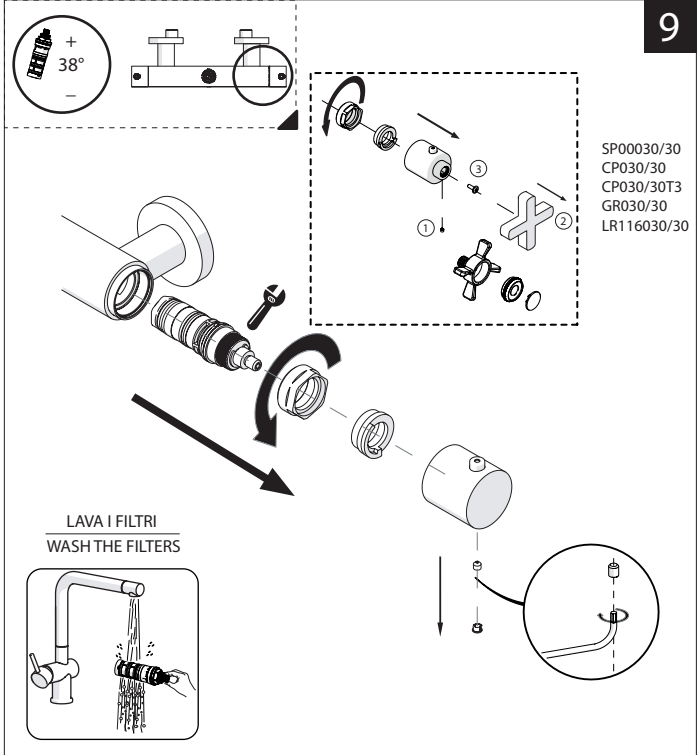

NOBILIS

SERIE: PLUS - LIVE -VELIS
LIKID - SPRING - CARLOS P. - DUBAI - LIRA

30/30
30/50

www.nobili.it

PRIMA DI INIZIARE / BEFORE STARTING

P	P bar	0,5 MIN	MAX 10	5	T	T °C	MAX 80	65 - 45

PULIZIA / CLEANING

ACQUA WATER ✓	ALCOOL ✓	MICROFIBRA MICROFIBER ✓	SPUGNA SPONGE ✗	DETERGENTI DETERGENT ✗
PER VERNICIATO - PVD FOR PAINTED ACQUA E SAPONE WATER AND SOAP ✓		ASCIUGARE BENE SEMPRE ALWAYS DRY WELL !