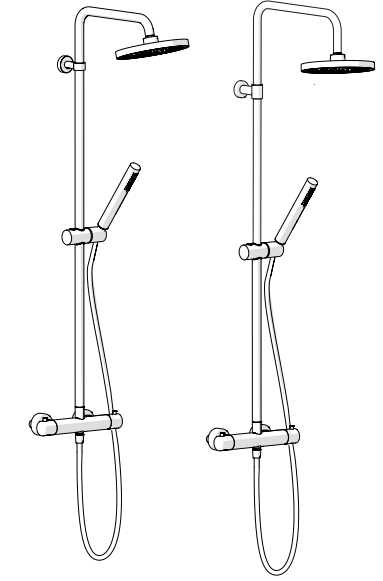

SERIE: PLUS - LIVE -VELIS
LIKID - SPRING - CARLOS P. - DUBAI - LIRA

30/30
30/50

www.nobili.it

PRIMA DI INIZIARE / BEFORE STARTING

P	P bar	0,5 MIN	MAX 10	5	T	T °C	MAX 80	65 - 45
---	-------	---------	--------	---	---	------	--------	---------