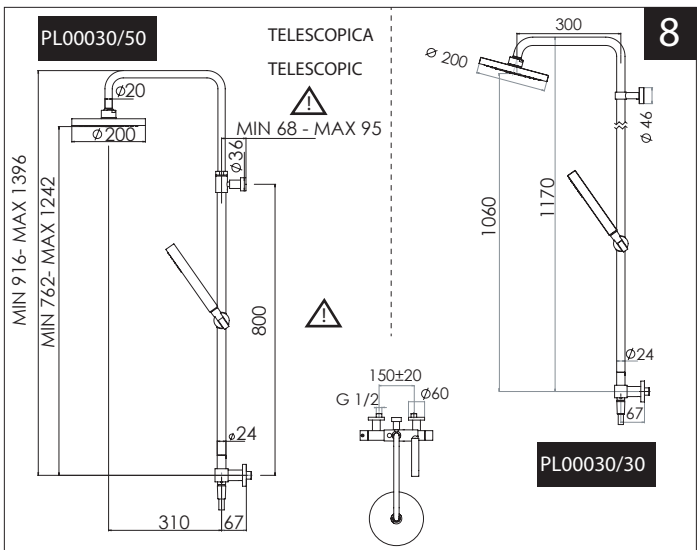

NOBILIS

SERIE: PLUS - LIVE -VELIS
LIKID - SPRING - CARLOS P. - DUBAI - LIRA

30/30
30/50

www.nobili.it

PRIMA DI INIZIARE / BEFORE STARTING

P	P bar	0,5 MIN	MAX 10	5	T	T °C	MAX 80	65 - 45

PULIZIA / CLEANING

ACQUA WATER ✓	ALCOOL ✓	MICROFIBRA MICROFIBER ✓	SPUGNA SPONGE ✗	DETERGENTI DETERGENT ✗
PER VERNICIATO - PVD FOR PAINTED ACQUA E SAPONE WATER AND SOAP ✓		ASCIUGARE BENE SEMPRE ALWAYS DRY WELL !