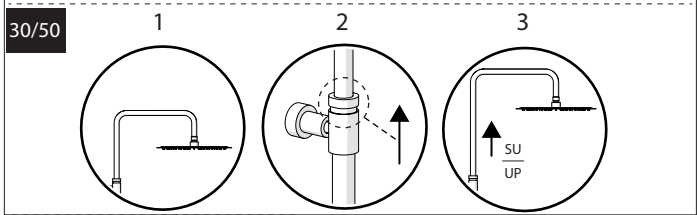

NOBILIS

SERIE: PLUS - LIVE -VELIS
LIKID - SPRING - CARLOS P. - DUBAI - LIRA

30/30
30/50

www.nobili.it

PRIMA DI INIZIARE / BEFORE STARTING

P	P bar	0,5 MIN	MAX 10	5	T	T °C	MAX 80	65 - 45

PULIZIA / CLEANING

ACQUA WATER ✓	ALCOOL ✓	MICROFIBRA MICROFIBER ✓	SPUGNA SPONGE ✗	DETERGENTI DETERGENT ✗
PER VERNICIATO - PVD FOR PAINTED ACQUA E SAPONE WATER AND SOAP ✓		ASCIUGARE BENE SEMPRE ALWAYS DRY WELL !