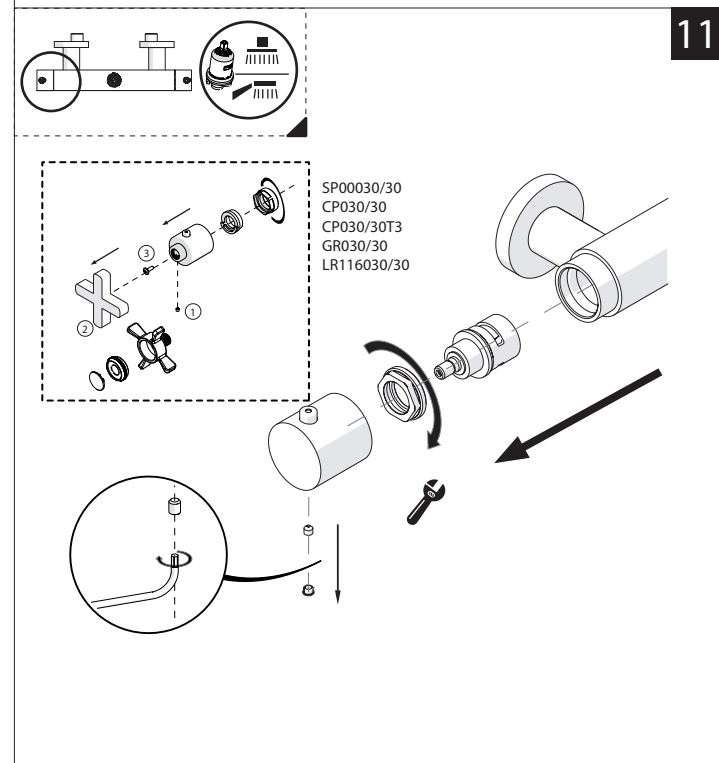

NOBILIS

SERIE: PLUS - LIVE -VELIS
LIKID - SPRING - CARLOS P. - DUBAI - LIRA

30/30
30/50

www.nobili.it

PRIMA DI INIZIARE / BEFORE STARTING

P	P bar	0,5 MIN	MAX 10	5	T	T °C	MAX 80	65 - 45

PULIZIA / CLEANING

ACQUA WATER ✓	ALCOOL ✓	MICROFIBRA MICROFIBER ✓	SPUGNA SPONGE ✗	DETERGENTI DETERGENT ✗
PER VERNICIATO - PVD FOR PAINTED ACQUA E SAPONE WATER AND SOAP ✓		ASCIUGARE BENE SEMPRE ALWAYS DRY WELL !