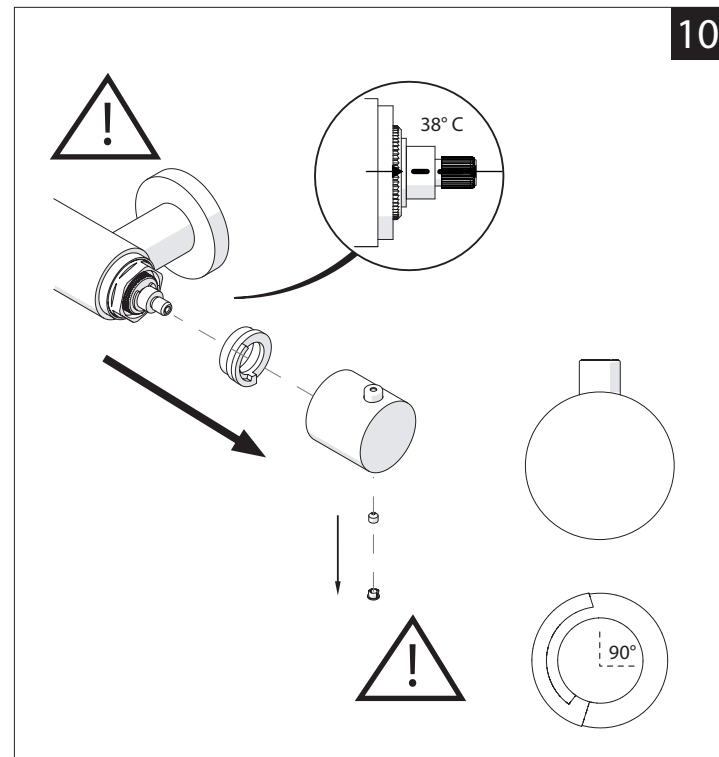

NOBILIS

SERIE: PLUS - LIVE -VELIS
LIKID - SPRING - CARLOS P. - DUBAI - LIRA

30/30
30/50

www.nobili.it

PRIMA DI INIZIARE / BEFORE STARTING

P	P bar	0,5 MIN	MAX 10	5	T	T °C	MAX 80	65 - 45

PULIZIA / CLEANING

ACQUA WATER ✓	ALCOOL ✓	MICROFIBRA MICROFIBER ✓	SPUGNA SPONGE ✗	DETERGENTI DETERGENT ✗
PER VERNICIATO - PVD FOR PAINTED ACQUA E SAPONE WATER AND SOAP ✓		ASCIUGARE BENE SEMPRE ALWAYS DRY WELL !