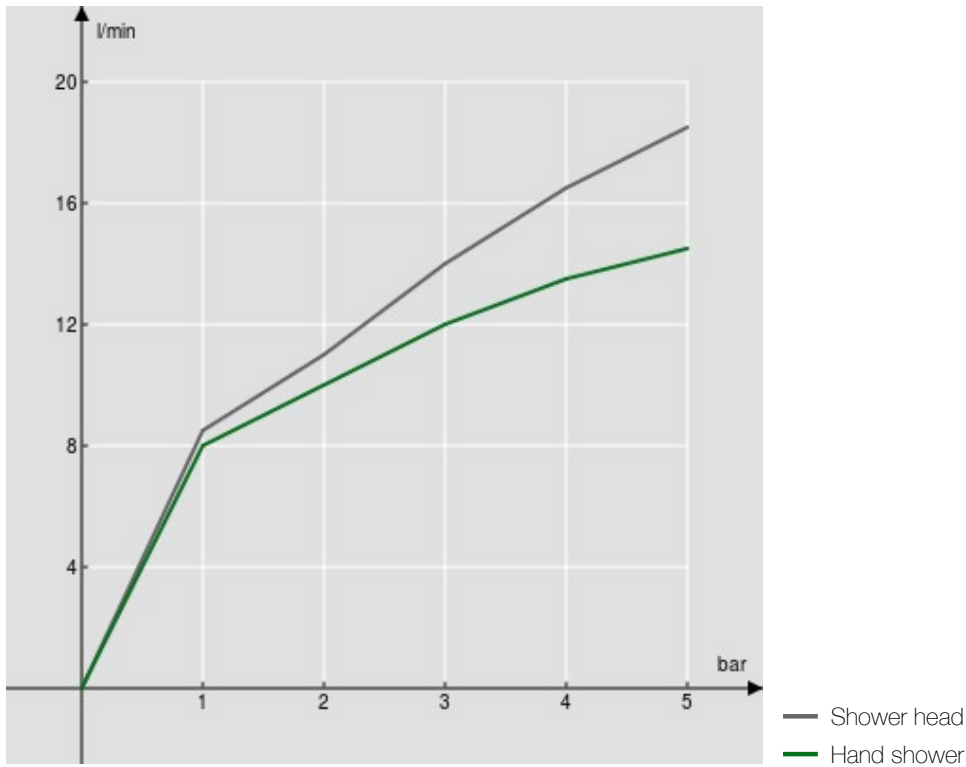

технические характеристики

Наружный термостатический смеситель с телескопической штангой

Chrome

Защитное прерывание при температуре 38° C

Невозвратные клапаны

Шарнирная душевая лейка  $\varnothing$  200 мм из ABS

Скользящий поворотный держатель ручного душа

Однорыльный ручной душ и Шланг длиной 150 см

упаковка: 117 x 42 x 8,5 см / 0,041769 м<sup>3</sup> / 8,2 kg

FLOW RATE DIAGRAM: HOT/COLD WATER

FLOW RATE DIAGRAM: MIXED WATER