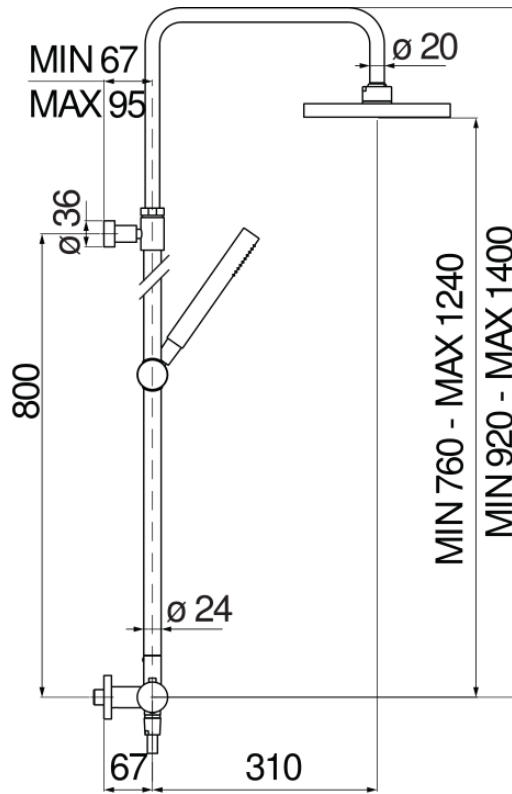

технические характеристики

Наружный термостатический смеситель с телескопической штангой

Chrome

Защитное прерывание при температуре 38° C

Невозвратные клапаны

Шарнирная душевая лейка  $\varnothing$  200 мм из ABS

Скользящий поворотный держатель ручного душа

Однорыльный ручной душ и Шланг длиной 150 см

упаковка: 117 x 42 x 8,5 см / 0,041769 м<sup>3</sup> / 8,2 kg

FLOW RATE DIAGRAM: HOT/COLD WATER

FLOW RATE DIAGRAM: MIXED WATER