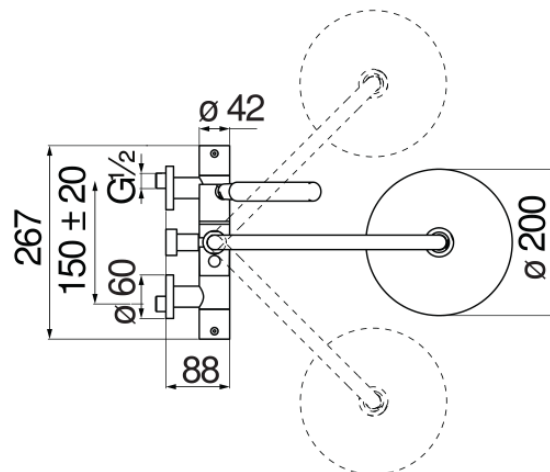

технические характеристики

Наружный термостатический смеситель с телескопической штангой

Chrome

Защитное прерывание при температуре 38° C

Невозвратные клапаны

Шарнирная душевая лейка  $\varnothing$  200 мм из ABS

Скользящий поворотный держатель ручного душа

Однорыльный ручной душ и Шланг длиной 150 см

упаковка: 117 x 42 x 8,5 см / 0,041769 м<sup>3</sup> / 8,2 kg

FLOW RATE DIAGRAM: HOT/COLD WATER

FLOW RATE DIAGRAM: MIXED WATER