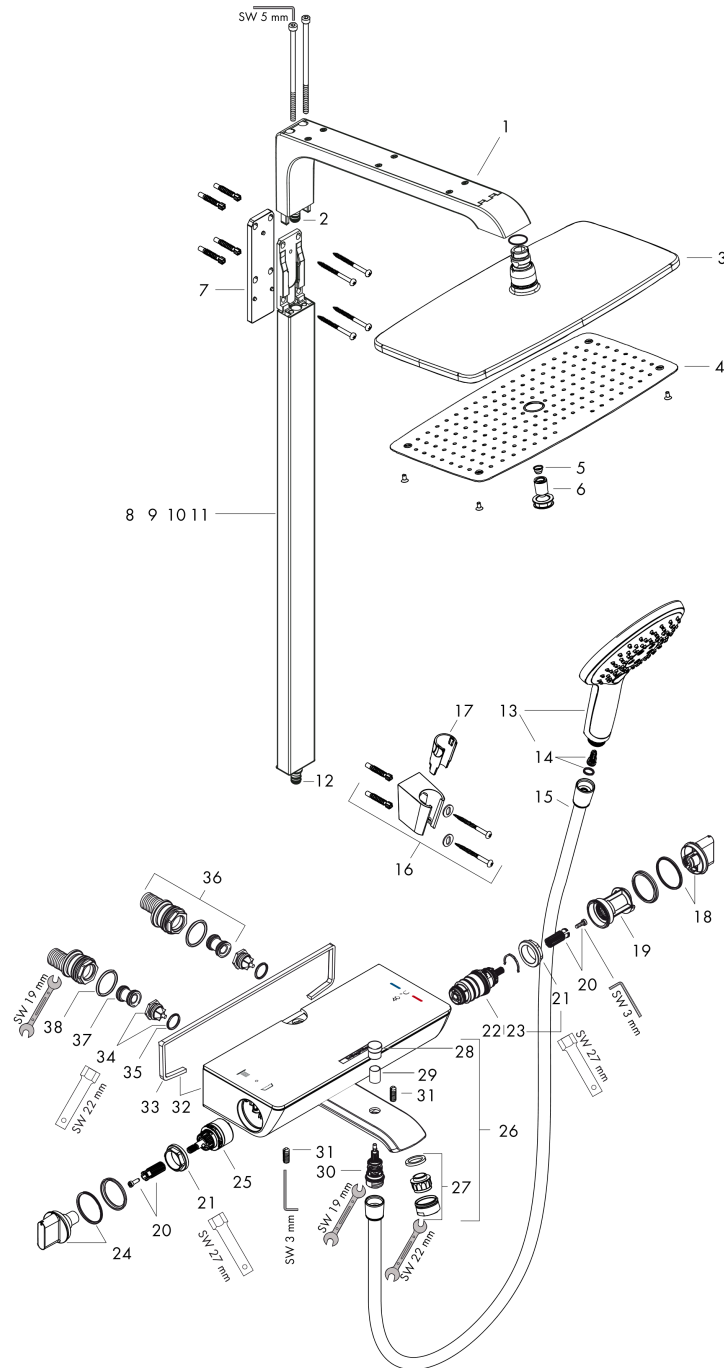

**Технология****Награды за дизайн**

**Raindance E**

**Showerpipe 360 1jet с термостатом для ванны**

: белый / хром Артикулный номер: 27113400

**Пример монтажа**

**Raindance E**  
**Showerpipe 360 1jet с термостатом для ванны**  
 : белый / хром    Артикульный номер: **27113400**

Покомпонентное изображение

Год выпуска: >02/15

**Raindance E****Showerpipe 360 1jet с термостатом для ванны****: белый / хром    Артикульный номер: 27113400****Перечень запасных частей**

Год выпуска: &gt;02/15

Позиция	Описание	Артикульный номер	PC	PU
1	shower arm	92267000	-	1
2	O-ring 9x2	98119000	-	1
3	Overhead shower with female thread G½	27381000	-	1
4	spray body	92295000	-	1
5	filter	97735000	-	1
6	air jet	95416000	-	1
7	tile-matching-disk 7 mm	95960000	-	1
8	pipe with cover (1282 mm)	92266000	-	1
9	pipe with cover (850 mm)	92265000	-	1
10	pipe with cover (950 mm)	92357000	-	1
11	pipe with cover (1382 mm)	92358000	-	1
12	O-ring 9x1,8	98118000	-	1
13	handshower	26520400	-	1
14	filter insert	97708000	-	1
15	shower hose Isiflex'B 1,60 m	28276000	-	1
16	shower holder	28331000	-	1
17	guide	98918000	-	1
18	handle for thermostat	95770000	-	1
19	safety set	95771000	-	1
20	handle fixing set	92130000	-	1
21	nut	98913000	-	1
22	thermostat cartridge	98282000	-	1
23	cartridge for exchanged connections	92373000	-	1
24	handle	95957000	-	1
25	shut off unit with selector	98283000	-	1
26	spout cpl.	92169000	-	1
27	aerator M24x1 (30 l/min)	96512000	-	1
28	diverter knob	97981000	-	1
29	sleeve	97979000	-	1
30	selector	97978000	-	1
31	hollow set screw M6x16 including o-ring 29x3	98372000	-	1
32	escutcheon	92698400	-	1
33	seal	97530000	-	1
34	non return valve (pressure-resistant up to 2 MPa)	95773000	-	1
35	O-ring 17x2	98199000	-	1
36	set of S-unions	95772000	-	1
37	noise reduction	96429000	-	1
38	O-ring 29x3	98371000	-	1
a	brake disc	92832000	-	1