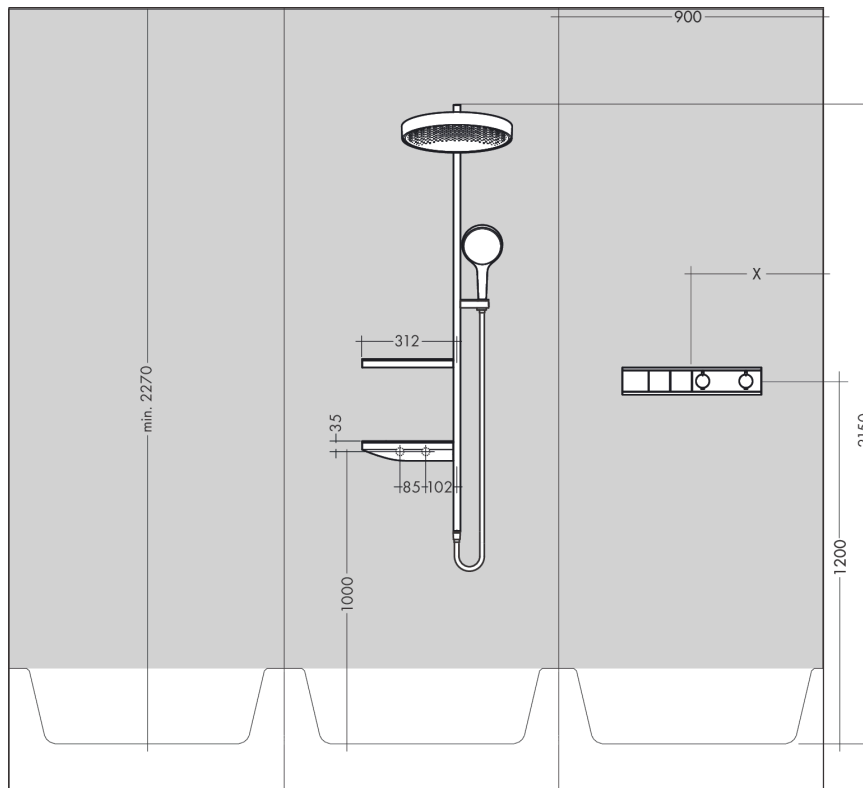

Rainfinity

Showerpipe 360, скрытого монтажа

Поверхности : **матовый белый**   Артикульный номер : **26842700**

Пример монтажа