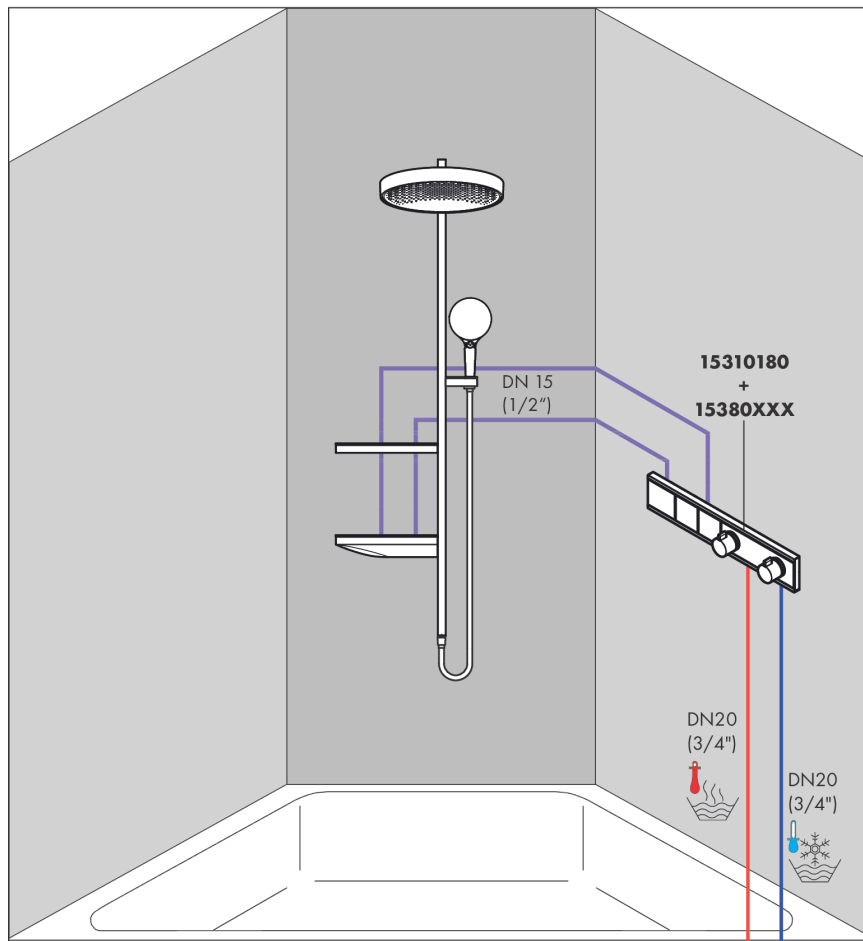

Rainfinity

Showerpipe 360, скрытого монтажа

Поверхности : **матовый белый**   Артикульный номер : **26842700**

Пример монтажа