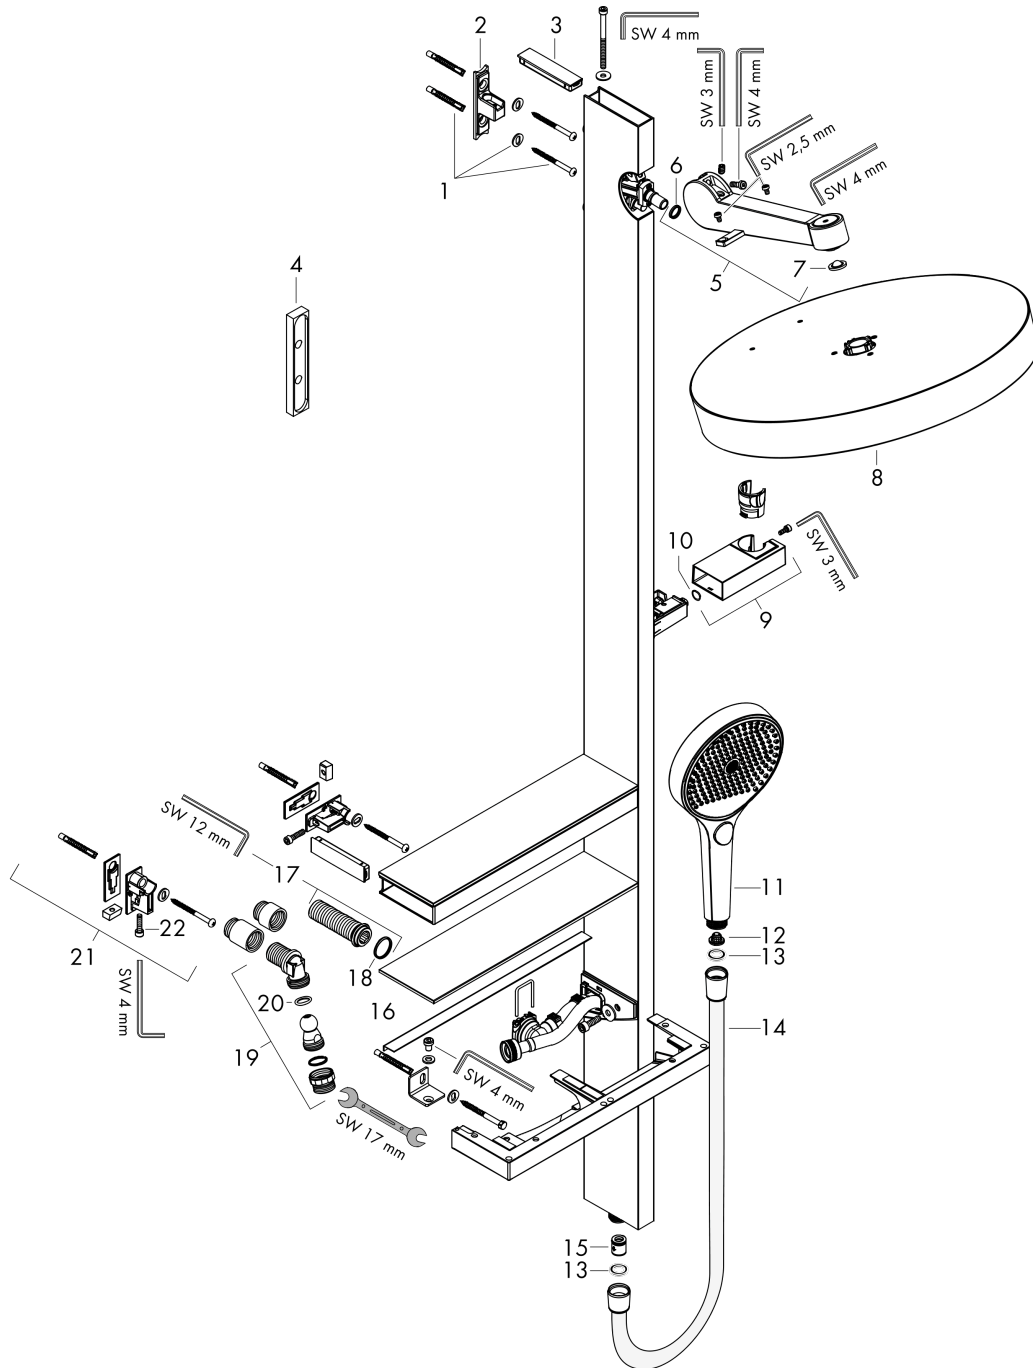

Покомпонентное изображение

Год выпуска: >10/19

Rainfinity

Showerpipe 360, скрытого монтажа

Поверхности : **матовый белый** Артикульный номер: **26842700**

Перечень запасных частей

Год выпуска: >10/19

Позиция	Описание	Артикульный номер	PC	PU
1	mounting set	96179000	-	1
2	support element	93787000	-	1
3	cover	93516700	-	1
4	tile-matching-disk 7 mm	93773000	-	1
5	shower arm	93788700	-	1
6	O-ring 11x2	98127000	-	1
7	filter packing	93774000	-	1
8	head shower	93789700	-	1
9	shower holder	93790700	-	1
10	O-ring 9x1	98213000	-	1
11	handshower	26864700	-	1
12	filter	92672000	-	1
13	seal	98058000	-	1
14	shower hose Isiflex'B 1,60 m	28276700	-	1
15	set of non return valves DW 15	94074000	-	1
16	shelf	93791460	-	1
17	connecting thread G½	93793000	-	1
18	O-ring 18x2,2	98401000	-	1
19	hose connection angel	93792000	-	1
20	O-ring 13x2,5	98428000	-	1
21	support cpl.	93515000	-	1
22	set of screws	96525000	-	1
a	-	26840180	-	1