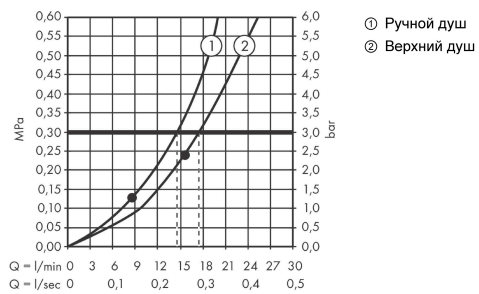

Технология**Награды за дизайн**

Rainfinity

Showerpipe 360, скрытого монтажа

Поверхности : матовый белый Артикульный номер: **26842700**

Продукт

Чертеж

График расхода воды

Rainfinity