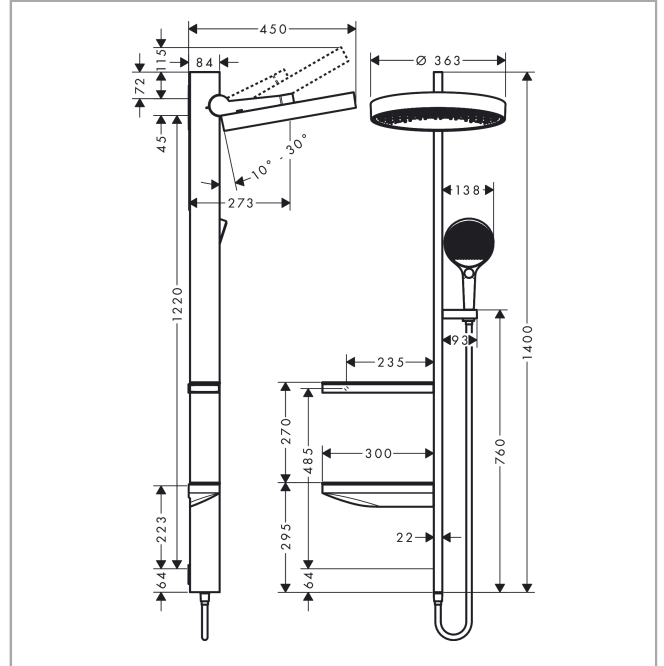

Rainfinity**Showerpipe 360, скрытого монтажа**Поверхности : **матовый белый** Артикульный номер: **26842700****Описание****Характеристики**

- состоит из: верхний душ, ручной душ, держатель для душа, шланг для душа, полочки, душевая штанга
- верхний душ Rainfinity 360 1jet
- размер диска верхнего душа: 360 мм
- типы струй верхнего душа: PowderRain
- поверхность душевого диска: графит
- тип струи ручной душ: MonoRain, PowderRain, Intense PowderRain
- угол наклона держателя душа может меняться
- держатель для душа со сменным углом наклона на 10-30°
- из безопасного стекла
- поверхность полки с вариантом цвета -000 = зеркальное стекло, с вариантом цвета -700 = графитовый цвет, глянцевый
- требуется термостат на два выхода
- максимальный расход воды при 3 барах: 19,6 л/мин
- расход воды ручным душем при 3 барах: 11,2 л/мин
- вид монтажа: внешний монтаж
- диаметр штанги: 22 мм
- изолированная подача воды
- подсоединение к водопроводу: полка с интегрированным коннектором
- соединительная резьба G 1/2
- мин. рабочее давление: 2,4 bar
- макс. рабочее давление: 6 бар

Технология**Награды за дизайн**

Rainfinity

Showerpipe 360, скрытого монтажа

Поверхности : матовый белый Артикульный номер: **26842700**

Продукт

Чертеж

График расхода воды

Rainfinity