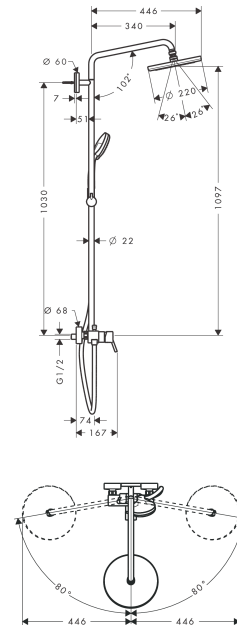

Технология

Croma
Showerpipe 220 1jet с однорычажным смесителем
 : хром Артикулный номер: **27222000**

Продукт

Чертеж

График расхода воды

Croma
Showerpipe 220 1jet с однорычажным смесителем
 : хром Артикулный номер: **27222000**

Перечень запасных частей

Год выпуска: >12/20

Позиция	Описание	Артикульный номер	PC	PU
1	shower arm	95985000	-	1
2	O-ring 15x2,5	98131000	-	1
3	head shower	26464000	-	1
4	filter packing	96477000	-	1
5	ball joint	98941000	-	1
6	lock washer	98942000	-	1
7	lever collar	97536000	-	1
8	seal	97606000	-	1
9	air jet	95794000	-	1
10	O-ring 7x2	98419000	-	1
11	sleeve	92166000	-	1
12	hollow set screw M6x5	98447000	-	1
13	screw	92137000	-	1
14	escutcheon Ø 60 mm	95692000	-	1
15	O-ring 20x2,5	92602000	-	1
16	mounting set	96179000	-	1
17	wall flange	95688000	-	1
18	tile-matching-disk 7 mm	95239000	-	1
19	pipe 1030 mm	95915000	-	1
20	pipe 1400 mm	95983000	-	1
21	O-Ring 12x2,5	98230000	-	1
22	support, assy	97651000	-	1
23	handshower	28535000	-	1
24	filter insert	97708000	-	1
25	shower hose Isiflex'B 1,60 m	28276000	-	1
26	diverter knob	97981000	-	1
27	sleeve	97979000	-	1
28	selector (invers)	95657000	-	1
29	non return valve	97980000	-	1
30	seal	98058000	-	1
31	handle	32096000	-	1
32	screw cover	96338000	-	1
33	flange	97406000	-	1
34	nut	97977000	-	1
35	O-Ring 32x2	98193000	-	1
36	cartridge, assy	92730000	-	1
37	locking screw for handle	95140000	-	1
38	seal	95008000	-	1
39	installation unit cpl. without handle	92453000	-	1
40	set of nuts	96157000	-	1
41	O-ring 17x1,5	98137000	-	1