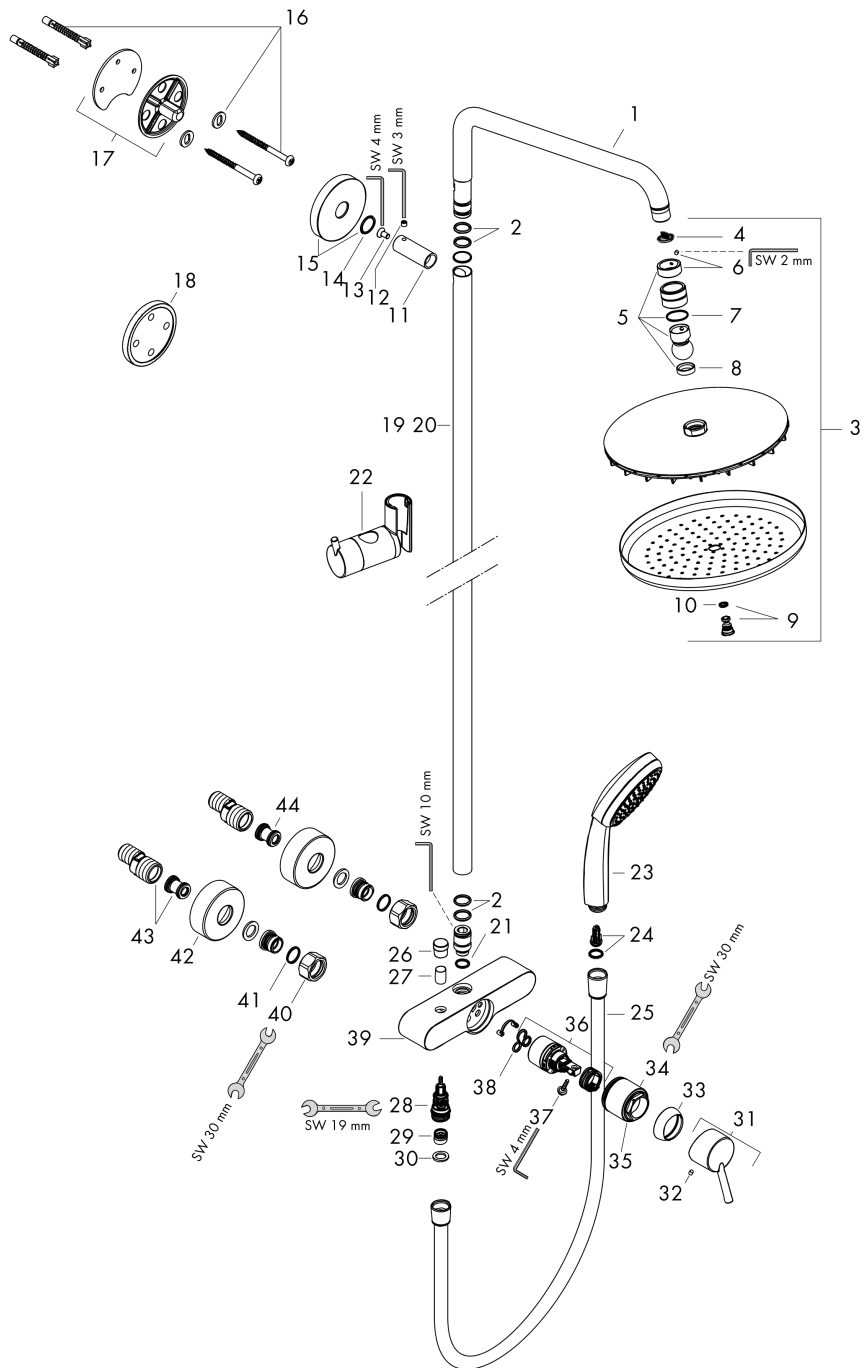

Пример монтажа

Croma
Showerpipe 220 1jet с однорычажным смесителем
 : хром Артикулный номер: **27222000**

Покомпонентное изображение

Год выпуска: >12/20

Croma
Showerpipe 220 1jet с однорычажным смесителем
 : хром Артикульный номер: **27222000**

Перечень запасных частей

Год выпуска: >12/20

Позиция	Описание	Артикульный номер	PC	PU
1	shower arm	95985000	-	1
2	O-ring 15x2,5	98131000	-	1
3	head shower	26464000	-	1
4	filter packing	96477000	-	1
5	ball joint	98941000	-	1
6	lock washer	98942000	-	1
7	lever collar	97536000	-	1
8	seal	97606000	-	1
9	air jet	95794000	-	1
10	O-ring 7x2	98419000	-	1
11	sleeve	92166000	-	1
12	hollow set screw M6x5	98447000	-	1
13	screw	92137000	-	1
14	escutcheon Ø 60 mm	95692000	-	1
15	O-ring 20x2,5	92602000	-	1
16	mounting set	96179000	-	1
17	wall flange	95688000	-	1
18	tile-matching-disk 7 mm	95239000	-	1
19	pipe 1030 mm	95915000	-	1
20	pipe 1400 mm	95983000	-	1
21	O-Ring 12x2,5	98230000	-	1
22	support, assy	97651000	-	1
23	handshower	28535000	-	1
24	filter insert	97708000	-	1
25	shower hose Isiflex'B 1,60 m	28276000	-	1
26	diverter knob	97981000	-	1
27	sleeve	97979000	-	1
28	selector (invers)	95657000	-	1
29	non return valve	97980000	-	1
30	seal	98058000	-	1
31	handle	32096000	-	1
32	screw cover	96338000	-	1
33	flange	97406000	-	1
34	nut	97977000	-	1
35	O-Ring 32x2	98193000	-	1
36	cartridge, assy	92730000	-	1
37	locking screw for handle	95140000	-	1
38	seal	95008000	-	1
39	installation unit cpl. without handle	92453000	-	1
40	set of nuts	96157000	-	1
41	O-ring 17x1,5	98137000	-	1

Срома
Showerpipe 220 1jet с однорычажным смесителем
 : хром Артикулный номер: **27222000**

Перечень запасных частей

Год выпуска: >12/20

Позиция	Описание	Артикулный номер	PC	PU
42	escutcheon Ø 68 mm	96467000	-	1
43	set of S-unions (±12 mm)	94140000	-	1
44	non return valve	95699000	-	1