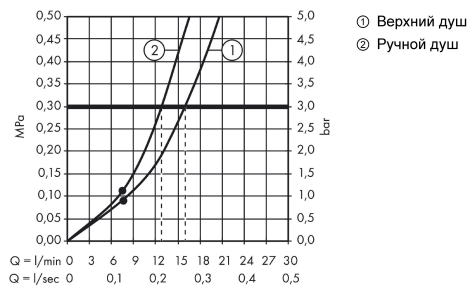

Технология

Croma
Showerpipe 220 1jet с однорычажным смесителем
 : хром Артикулный номер: **27222000**

Продукт

Чертеж

График расхода воды

Croma
Showerpipe 220 1jet с однорычажным смесителем
 : хром Артикулный номер: **27222000**