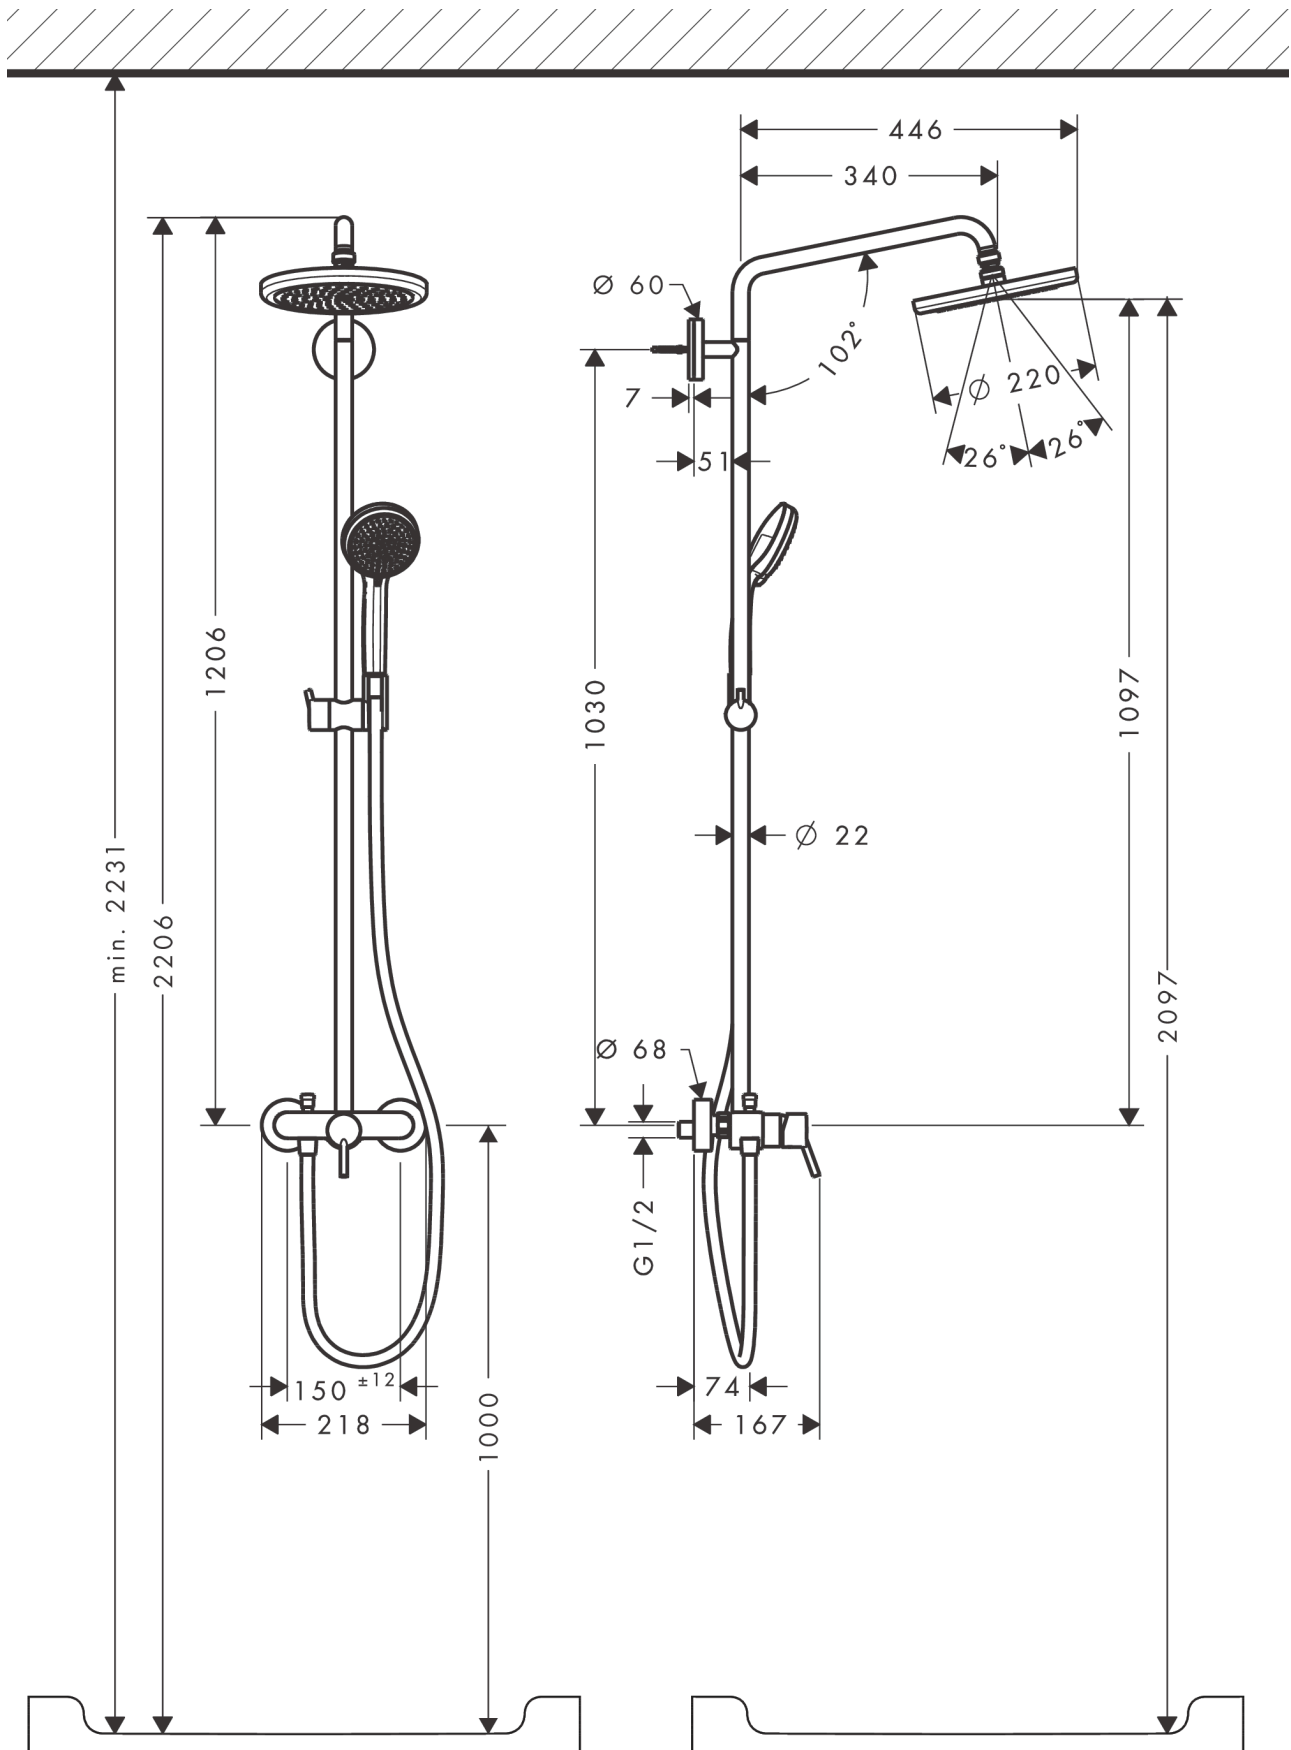

Croma
Showerpipe 220 1jet с однорычажным смесителем
: хром Артикулный номер: **27222000**

Пример монтажа