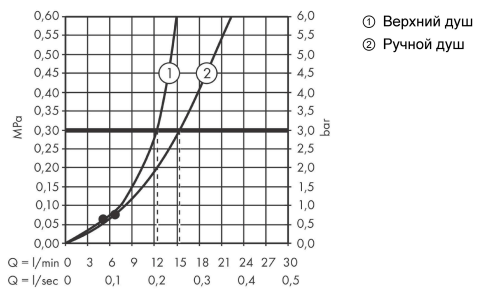

Технология

Vernis Shape
Showerpipe 230 1jet с термостатом
 : хром Артикулный номер: **26286000**

Продукт

Чертеж

График расхода воды

Vernis Shape
Showerpipe 230 1jet с термостатом
 : хром Артикулный номер: **26286000**