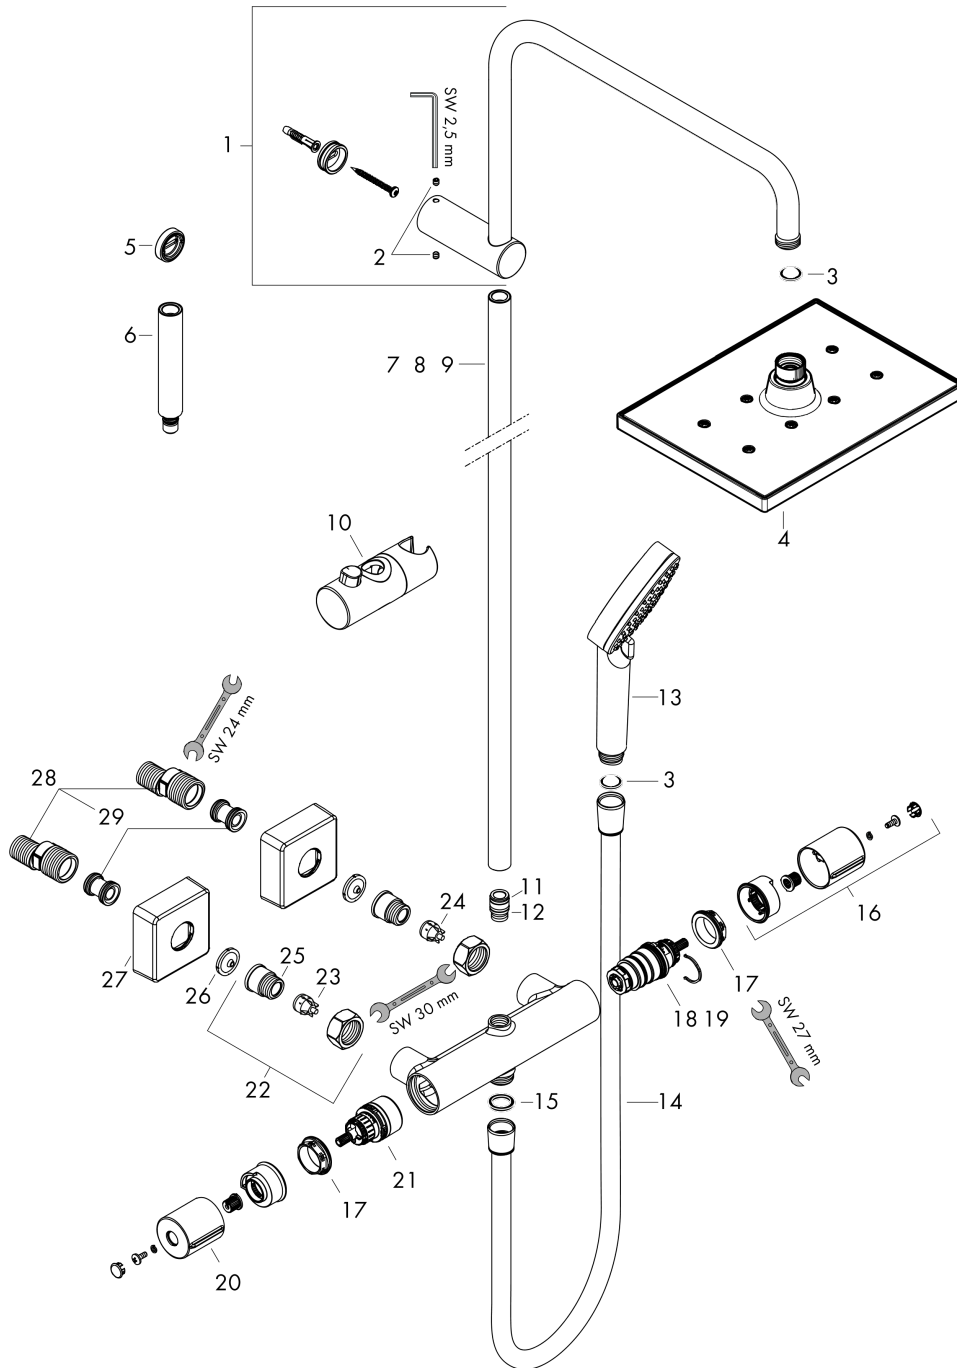

Технология

Vernis Shape
Showerpipe 230 1jet с термостатом
 : хром Артикулный номер: **26286000**

Продукт

Чертеж

График расхода воды

Vernis Shape
Showerpipe 230 1jet с термостатом
 : хром Артикулный номер: **26286000**

Покомпонентное изображение

Год выпуска: >04/21

Vernis Shape**Showerpipe 230 1jet с термостатом**: хром Артикульный номер: **26286000****Перечень запасных частей**

Год выпуска: >04/21

Позиция	Описание	Артикульный номер	PC	PU
1	shower arm	93768000	-	1
2	hollow set screw M5x5	98446000	-	1
3	filter packing	94246000	-	1
4	head shower	26281000	-	1
5	tile-matching-disk 7 mm	93813000	-	1
6	extension 100 mm	94164000	-	1
7	pipe 845 mm	93906000	-	1
8	pipe 945 mm	93770000	-	1
9	pipe 1145 mm	93907000	-	1
10	support, assy	93729000	-	1
11	O-ring 12x2	98214000	-	1
12	O-ring 11x2	98127000	-	1
13	handshower	26270000	-	1
14	shower hose Metaflex'C 1,60 m	28266000	-	1
15	seal	98058000	-	1
16	handle for thermostat	93727000	-	1
17	nut	98913000	-	1
18	thermostat cartridge	98282000	-	1
19	cartridge for exchanged connections	92373000	-	1
20	handle	93731000	-	1
21	shut off unit with selector	98283000	-	1
22	connecting thread G½	93730000	-	1
23	non return valve (pressure-resistant up to 2 MPa)	93136000	-	1
24	non return valve	96737000	-	1
25	O-ring 16x2	98133000	-	1
26	filter packing	96922000	-	1
27	escutcheon	93879000	-	1
28	set of S-unions (±12 mm)	94140000	-	1
29	noise reduction	96429000	-	1