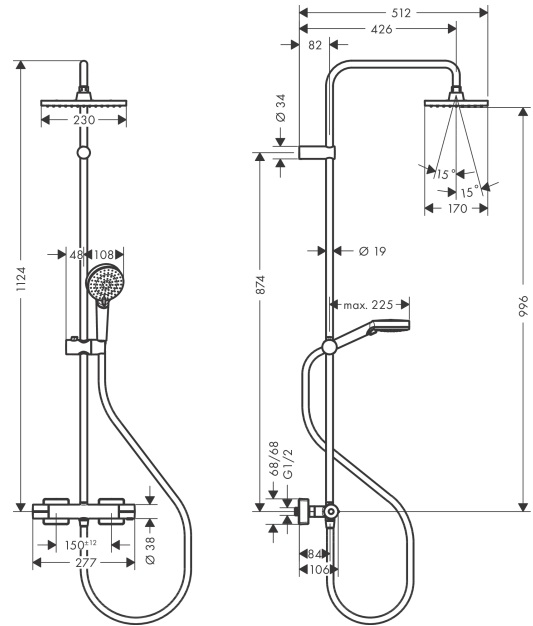

Технология

Vernis Shape
Showerpipe 230 1jet с термостатом
 : хром Артикулный номер: **26286000**

Продукт

Чертеж

График расхода воды

Vernis Shape
Showerpipe 230 1jet с термостатом
 : хром Артикулный номер: **26286000**

Покомпонентное изображение

Год выпуска: >04/21

Vernis Shape**Showerpipe 230 1jet с термостатом**: хром Артикульный номер: **26286000****Перечень запасных частей**

Год выпуска: >04/21

Позиция	Описание	Артикульный номер	PC	PU
1	shower arm	93768000	-	1
2	hollow set screw M5x5	98446000	-	1
3	filter packing	94246000	-	1
4	head shower	26281000	-	1
5	tile-matching-disk 7 mm	93813000	-	1
6	extension 100 mm	94164000	-	1
7	pipe 845 mm	93906000	-	1
8	pipe 945 mm	93770000	-	1
9	pipe 1145 mm	93907000	-	1
10	support, assy	93729000	-	1
11	O-ring 12x2	98214000	-	1
12	O-ring 11x2	98127000	-	1
13	handshower	26270000	-	1
14	shower hose Metaflex'C 1,60 m	28266000	-	1
15	seal	98058000	-	1
16	handle for thermostat	93727000	-	1
17	nut	98913000	-	1
18	thermostat cartridge	98282000	-	1
19	cartridge for exchanged connections	92373000	-	1
20	handle	93731000	-	1
21	shut off unit with selector	98283000	-	1
22	connecting thread G½	93730000	-	1
23	non return valve (pressure-resistant up to 2 MPa)	93136000	-	1
24	non return valve	96737000	-	1
25	O-ring 16x2	98133000	-	1
26	filter packing	96922000	-	1
27	escutcheon	93879000	-	1
28	set of S-unions (±12 mm)	94140000	-	1
29	noise reduction	96429000	-	1