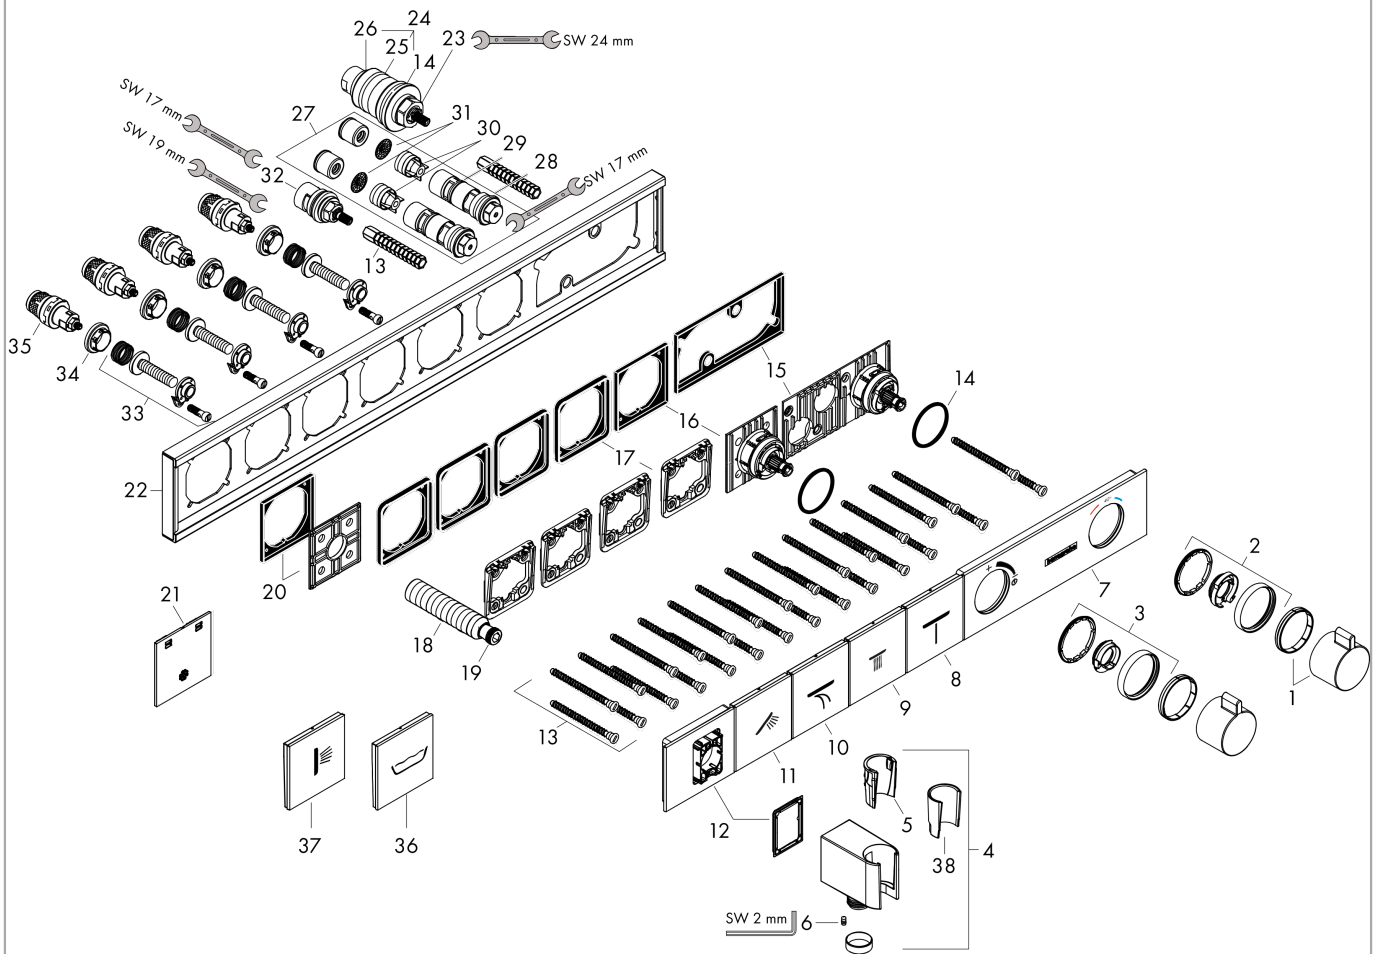

Год выпуска: >10/17

**RainSelect****Термостат, скрытого монтажа, для 4 потребителей****: белый / хром    Артикульный номер: 15357400****Перечень запасных частей**

Год выпуска: &gt;10/17

Позиция	Описание	Артикульный номер	PC	PU
1	handle for thermostat	92215000	-	1
2	safety set	93112000	-	1
3	safety set	93113000	-	1
4	shower holder, assy	93114000	-	1
5	guide (conical)	94163000	-	1
6	hollow set screw M4x8	97669000	-	1
7	cover	93105450	-	1
8	symbol Mono	93306450	-	1
9	symbol head shower Rain large	93107450	-	1
10	symbol Flood jet	93305450	-	1
11	symbol handshower	93106450	-	1
12	cover	93108450	-	1
13	mounting kit	93102000	-	1
14	O-ring 38x2,5	98198000	-	1
15	adapter for handle	93109000	-	1
16	adapter for handle	93315000	-	1
17	support element	93111000	-	1
18	connecting thread G½	93830000	-	1
19	O-ring 11x2	98127000	-	1
20	support element	93314000	-	1
21	fit-up aid	93417000	-	1
22	escutcheon	93317000	-	1
23	thermostat cartridge	96633000	-	1
24	sealing set	96636000	-	1
25	O-ring 34x2	98383000	-	1
26	O-ring 26x2	98147000	-	1
27	service unit	93406000	-	1
28	O-ring 20x2	98165000	-	1
29	O-ring 20x1,5	98197000	-	1
30	non return valve	96655000	-	1
31	filter	97367000	-	1
32	shut off unit	98536000	-	1
33	Select-adapter	93103000	-	1
34	nut	98368000	-	1
35	shut off unit	95758000	-	1
36	symbol tub	93303450	-	1
37	symbol body shower	93304450	-	1
38	guide	95531000	-	1
a	concealed item	15312180	-	1
b	extension 25 mm	93434000	-	1
c	null	93439000	-	1