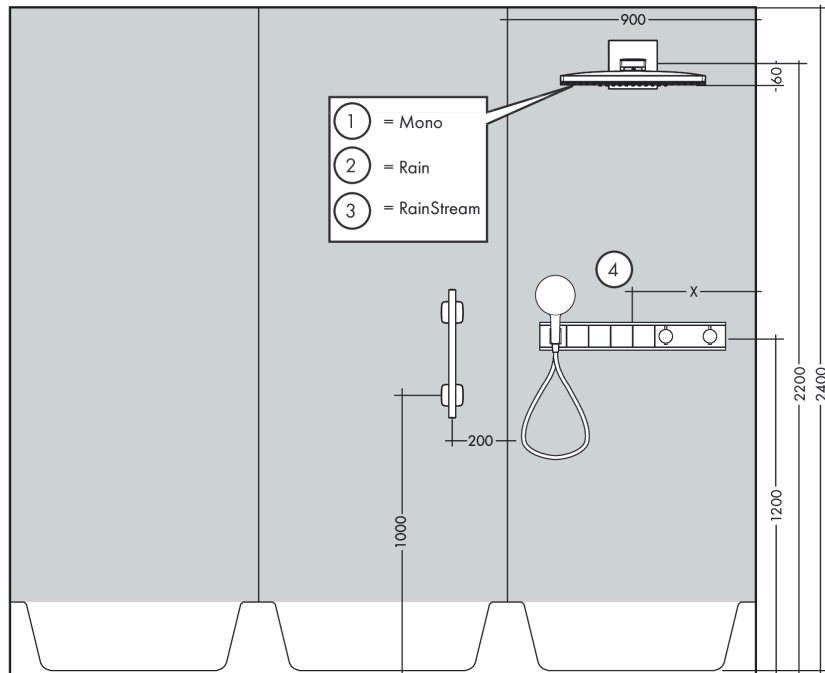

RainSelect

Термостат, скрытого монтажа, для 4 потребителей

: белый / хром Артикулльный номер: 15357400

Пример монтажа

RainSelect
1531218X / 15357XXX