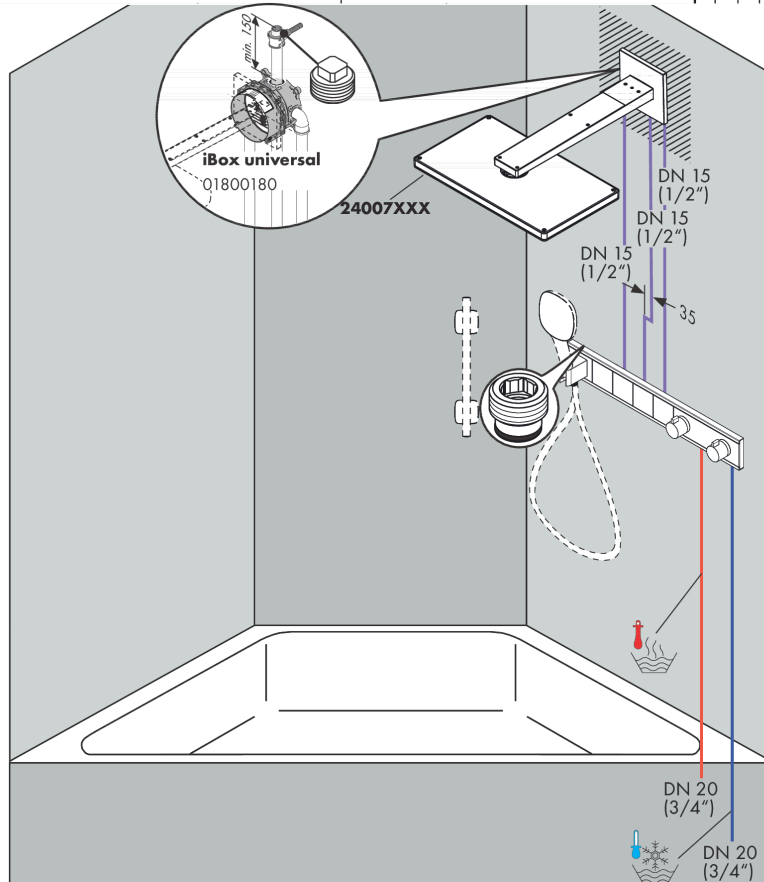

RainSelect

Термостат, скрытого монтажа, для 4 потребителей

: белый / хром Артикулльный номер: 15357400

Пример монтажа

RainSelect
1531218X / 15357XXX