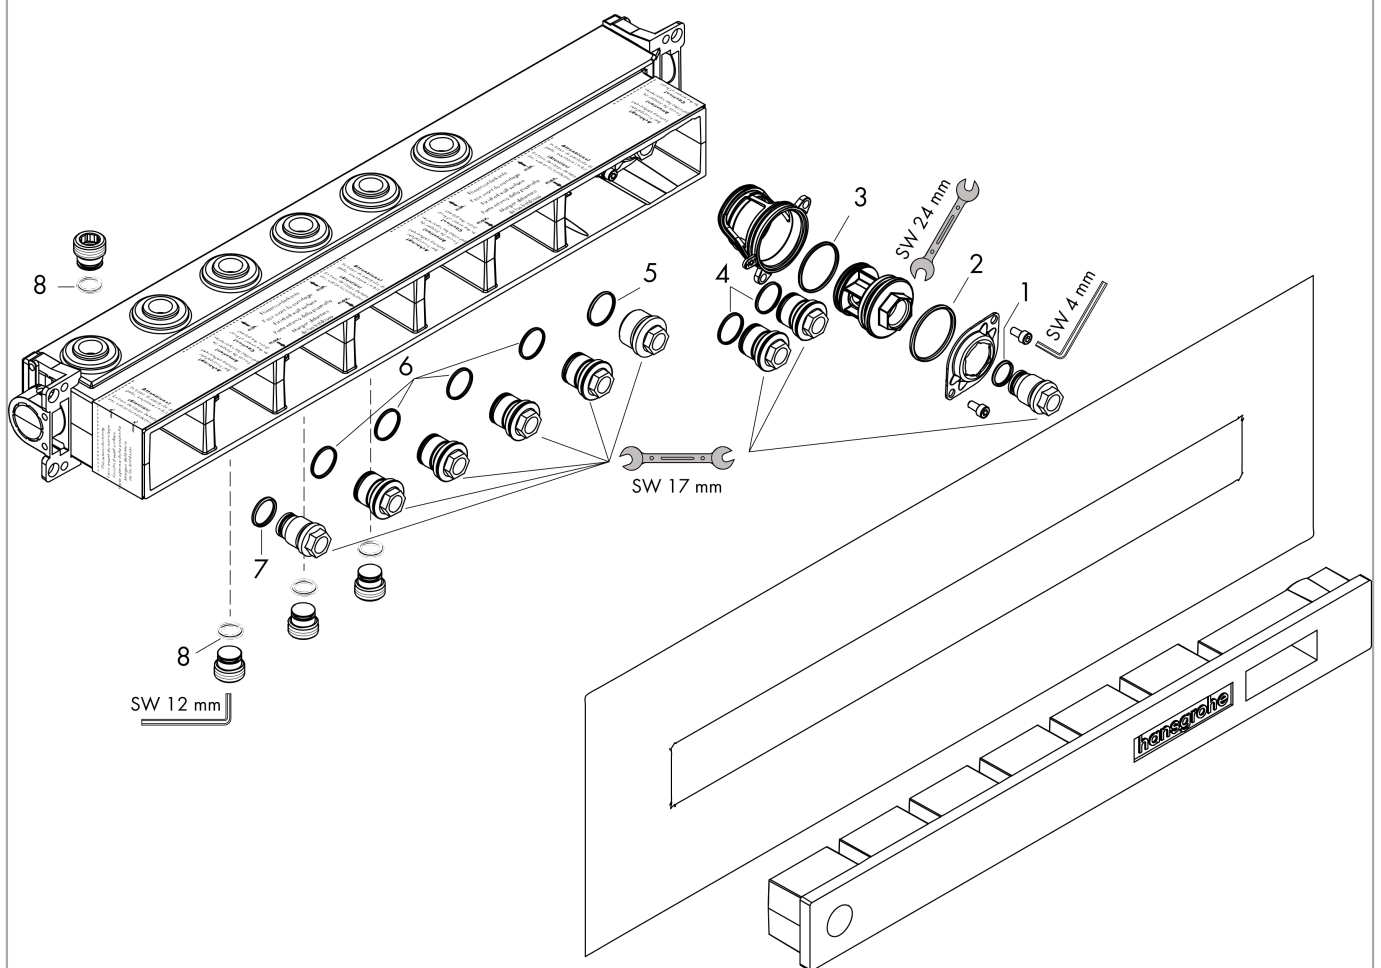

RainSelect

Скрытая часть RainSelect для 4 потребителей

: п.а. Артикульный номер: 15312180

Пример монтажа

RainSelect
1531218X / 15357XXX

RainSelect

Скрытая часть RainSelect для 4 потребителей

: п.а. Артикульный номер: **15312180**

Покомпонентное изображение

Год выпуска: >10/17

RainSelect

Скрытая часть RainSelect для 4 потребителей

: п.а. Артикульный номер: 15312180

Перечень запасных частей

Год выпуска: >10/17

Позиция	Описание	Артикульный номер	PC	PU
1	O-ring 15x2,5	98131000	-	1
2	O-ring 38x2,5	98198000	-	1
3	O-ring 34x2	98383000	-	1
4	O-ring 20x2	98165000	-	1
5	O-ring 21,95x1,78	95169000	-	1
6	O-ring 20x1,5	98197000	-	1
7	O-ring 18x2	98181000	-	1
8	O-ring 13x2	98128000	-	1
a	extension 25 mm	93434000	-	1