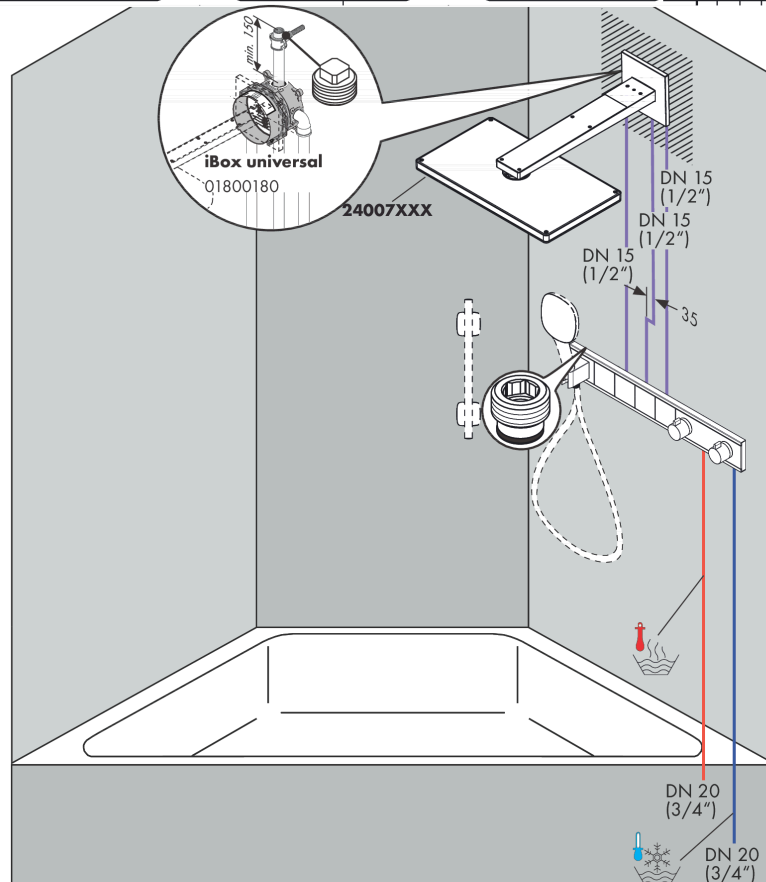

RainSelect

Скрытая часть RainSelect для 4 потребителей

: п.а. Артикульный номер: 15312180

Пример монтажа

RainSelect
1531218X / 15357XXX

RainSelect

Скрытая часть RainSelect для 4 потребителей

: п.а. Артикульный номер: **15312180**

Покомпонентное изображение

Год выпуска: >10/17

RainSelect

Скрытая часть RainSelect для 4 потребителей

: п.а. Артикульный номер: 15312180

Перечень запасных частей

Год выпуска: >10/17

Позиция	Описание	Артикульный номер	PC	PU
1	O-ring 15x2,5	98131000	-	1
2	O-ring 38x2,5	98198000	-	1
3	O-ring 34x2	98383000	-	1
4	O-ring 20x2	98165000	-	1
5	O-ring 21,95x1,78	95169000	-	1
6	O-ring 20x1,5	98197000	-	1
7	O-ring 18x2	98181000	-	1
8	O-ring 13x2	98128000	-	1
a	extension 25 mm	93434000	-	1