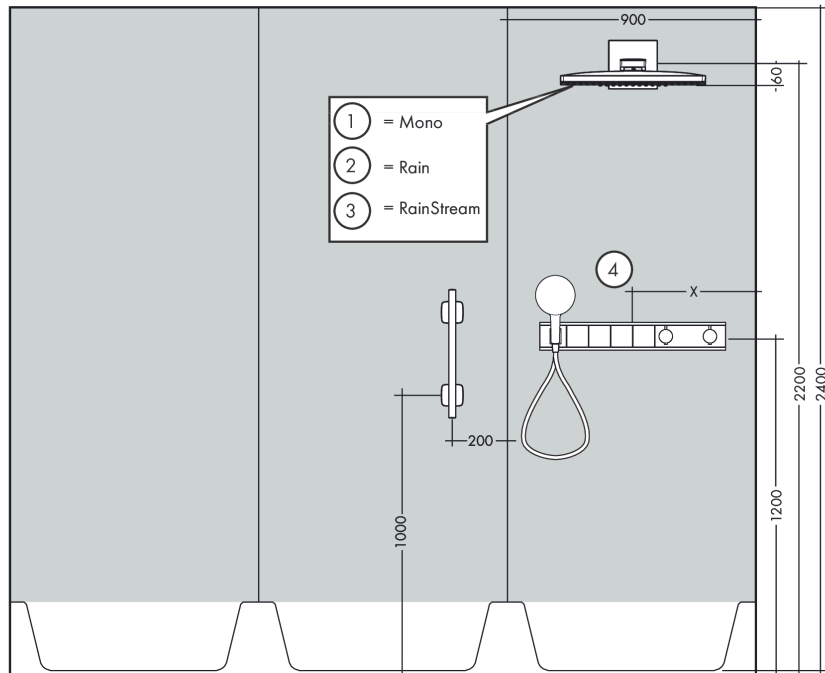

RainSelect

Скрытая часть RainSelect для 4 потребителей

: п.а. Артикульный номер: 15312180

Пример монтажа

RainSelect
1531218X / 15357XXX

RainSelect

Скрытая часть RainSelect для 4 потребителей

: п.а. Артикульный номер: **15312180**

Покомпонентное изображение

Год выпуска: >10/17

RainSelect

Скрытая часть RainSelect для 4 потребителей

: п.а. Артикульный номер: 15312180

Перечень запасных частей

Год выпуска: >10/17

Позиция	Описание	Артикульный номер	PC	PU
1	O-ring 15x2,5	98131000	-	1
2	O-ring 38x2,5	98198000	-	1
3	O-ring 34x2	98383000	-	1
4	O-ring 20x2	98165000	-	1
5	O-ring 21,95x1,78	95169000	-	1
6	O-ring 20x1,5	98197000	-	1
7	O-ring 18x2	98181000	-	1
8	O-ring 13x2	98128000	-	1
a	extension 25 mm	93434000	-	1