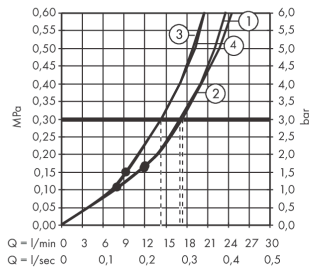

RainSelect

Скрытая часть RainSelect для 4 потребителей

: п.а. Артикульный номер: 15312180

Пример монтажа

RainSelect
1531218X / 15357XXX

RainSelect

Скрытая часть RainSelect для 4 потребителей

: п.а. Артикульный номер: **15312180**

Покомпонентное изображение

Год выпуска: >10/17

RainSelect

Скрытая часть RainSelect для 4 потребителей

: п.а. Артикульный номер: 15312180

Перечень запасных частей

Год выпуска: >10/17

Позиция	Описание	Артикульный номер	PC	PU
1	O-ring 15x2,5	98131000	-	1
2	O-ring 38x2,5	98198000	-	1
3	O-ring 34x2	98383000	-	1
4	O-ring 20x2	98165000	-	1
5	O-ring 21,95x1,78	95169000	-	1
6	O-ring 20x1,5	98197000	-	1
7	O-ring 18x2	98181000	-	1
8	O-ring 13x2	98128000	-	1
a	extension 25 mm	93434000	-	1