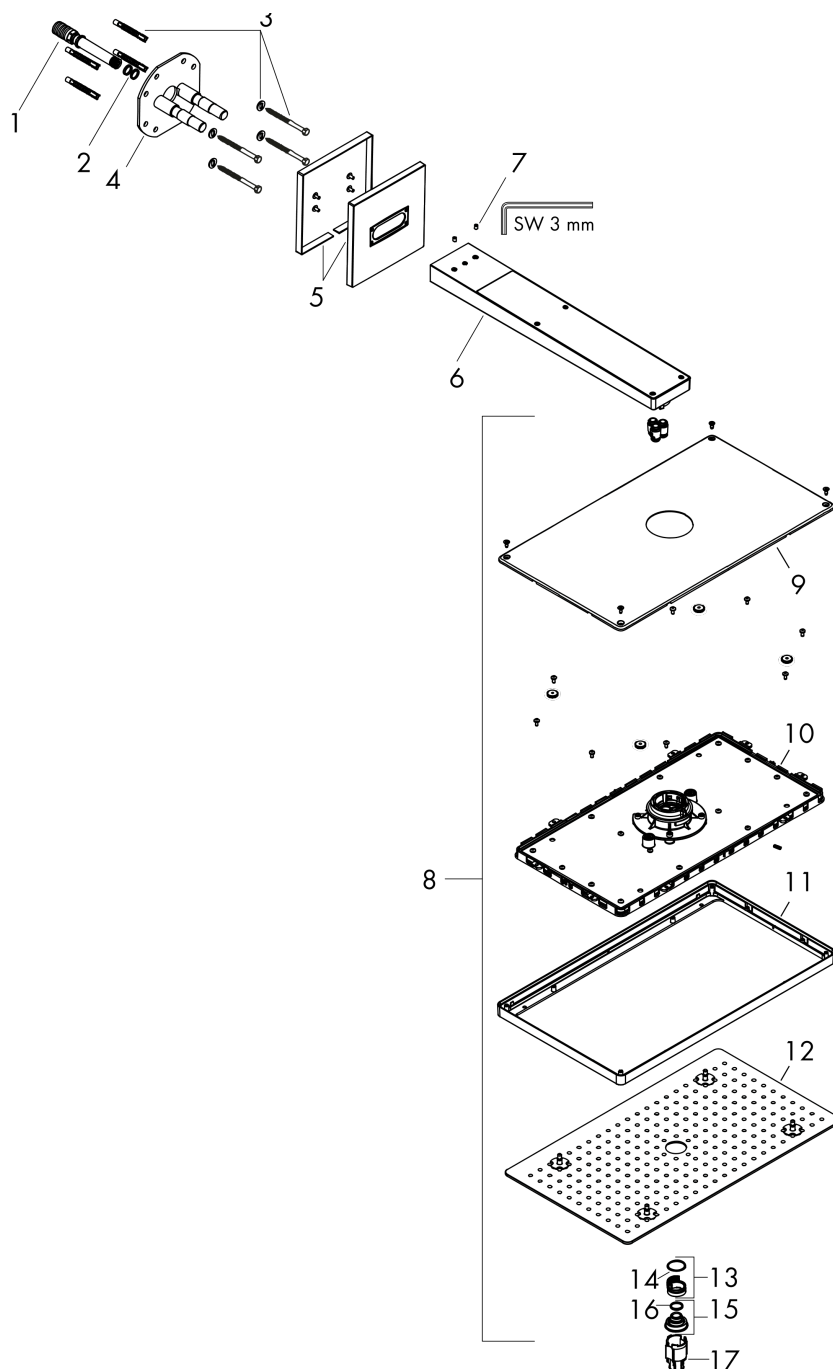

Rainmaker Select
Верхний душ 460 1jet с держателем
: белый / хром   Артикульный номер: **24003400**

Покомпонентное изображение

Год выпуска: >07/15

Rainmaker Select

Верхний душ 460 1jet с держателем

: белый / хром Артикулный номер: **24003400**

Перечень запасных частей

Год выпуска: >07/15

Позиция	Описание	Артикулный номер	PC	PU
1	connecting thread G½	92699000	-	1
2	O-ring 12x2	98214000	-	1
3	mounting set	98716000	-	1
4	support element	93926000	-	1
5	escutcheon 155 / 155 mm	92700000	-	1
6	shower arm	92701000	-	1
7	hollow set screw M5x8	92851000	-	1
8	head shower	92702000	-	1
9	cover	93392000	-	1
10	cartridge, assy	93388000	-	1
11	frame	93390000	-	1
12	spray body	92703000	-	1
13	filter	92683000	-	1
14	O-ring 24x2	98388000	-	1
15	spray insert	92685000	-	1
16	O-ring 15x2	98163000	-	1
17	special tool	92686000	-	1
a	Grease	90920000	-	1