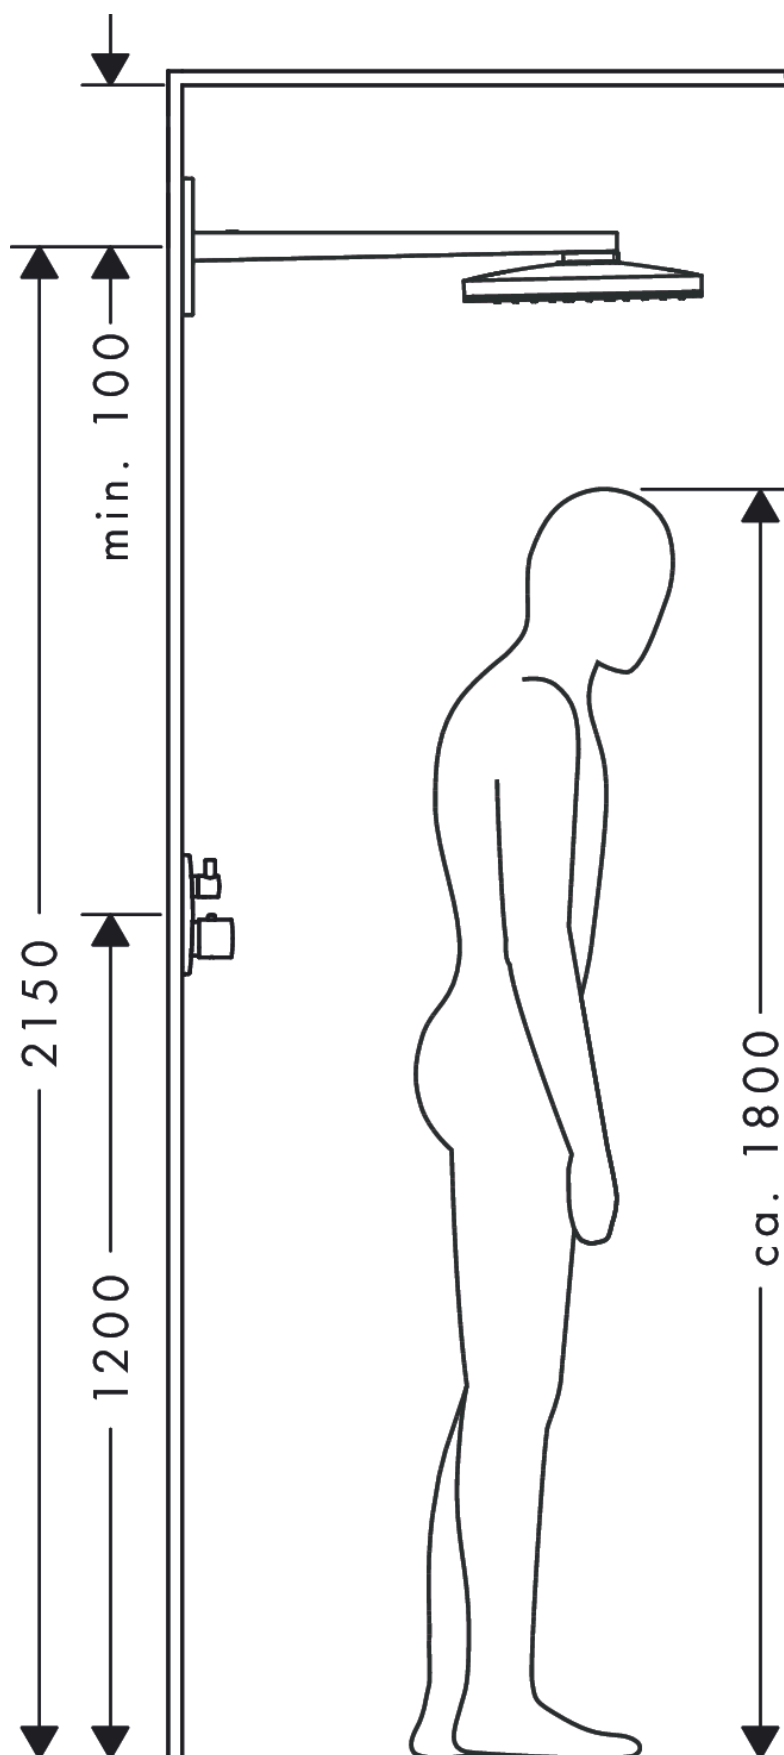

Rainmaker Select**Верхний душ 460 1jet с держателем**

: белый / хром Артикулный номер: 24003400

**Описание****Характеристики**

- состоит из: верхний душ, держатель верхнего душа, розетка
- размер душевого диска: 466x270 мм
- тип струи: Rain
- материал душевого диска: оргстекло
- поверхность душевого диска: легкий уход за душевой диском со стеклянным покрытием
- длина держателя для душа 462 мм
- максимальный расход воды при 3 барах: 19 л/мин
- расход воды для струи Rain (при 3 бар): 19 л/мин
- минимальный расход для корректной работы: 12 л/мин
- минимальное давление: 1,5 bar
- съемный душевой диск для очистки
- съемный верхний душ для очистки
- монтаж: стена
- соединительная резьба G ½
- не подходит для проточных водонагревателей

Технология**Награды за дизайн**reddot award 2017
winnerDESIGN
AWARD
2017**Продукт****Чертеж**

Rainmaker Select
Верхний душ 460 1jet с держателем
: белый / хром Артикульный номер: **24003400**

График расхода воды

Расход измерен практически с помощью соответствующей арматуры (термостат/смеситель/скрытый клапан).

Rainmaker Select

Верхний душ 460 1jet с держателем

: белый / хром Артикулный номер: 24003400

Пример монтажа

Год выпуска: >07/15

Позиция	Описание	Артикулный номер	PC	PU
1	connecting thread G½	92699000	-	1
2	O-ring 12x2	98214000	-	1
3	mounting set	98716000	-	1
4	support element	93926000	-	1
5	escutcheon 155 / 155 mm	92700000	-	1
6	shower arm	92701000	-	1
7	hollow set screw M5x8	92851000	-	1
8	head shower	92702000	-	1
9	cover	93392000	-	1
10	cartridge, assy	93388000	-	1
11	frame	93390000	-	1
12	spray body	92703000	-	1
13	filter	92683000	-	1
14	O-ring 24x2	98388000	-	1
15	spray insert	92685000	-	1
16	O-ring 15x2	98163000	-	1
17	special tool	92686000	-	1
a	Grease	90920000	-	1