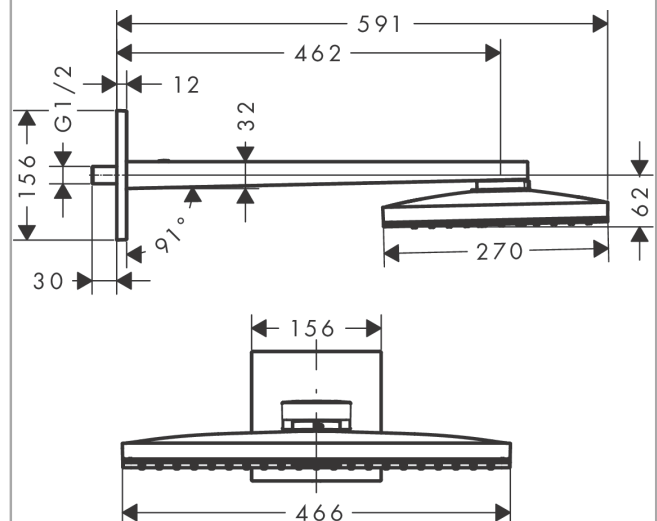

Rainmaker Select**Верхний душ 460 1jet с держателем**

: белый / хром Артикулный номер: 24003400

**Описание****Характеристики**

- состоит из: верхний душ, держатель верхнего душа, розетка
- размер душевого диска: 466x270 мм
- тип струи: Rain
- материал душевого диска: оргстекло
- поверхность душевого диска: легкий уход за душевой диском со стеклянным покрытием
- длина держателя для душа 462 мм
- максимальный расход воды при 3 барах: 19 л/мин
- расход воды для струи Rain (при 3 бар): 19 л/мин
- минимальный расход для корректной работы: 12 л/мин
- минимальное давление: 1,5 bar
- съемный душевой диск для очистки
- съемный верхний душ для очистки
- монтаж: стена
- соединительная резьба G ½
- не подходит для проточных водонагревателей

Технология**Награды за дизайн**reddot award 2017
winnerDESIGN
AWARD
2017**Продукт****Чертеж**

Rainmaker Select
Верхний душ 460 1jet с держателем
: белый / хром Артикульный номер: **24003400**

График расхода воды

Расход измерен практически с помощью соответствующей арматуры (термостат/смеситель/скрытый клапан).

Rainmaker Select

Верхний душ 460 1jet с держателем

: белый / хром Артикулный номер: 24003400

Пример монтажа

Год выпуска: >07/15

Позиция	Описание	Артикулный номер	PC	PU
1	connecting thread G½	92699000	-	1
2	O-ring 12x2	98214000	-	1
3	mounting set	98716000	-	1
4	support element	93926000	-	1
5	escutcheon 155 / 155 mm	92700000	-	1
6	shower arm	92701000	-	1
7	hollow set screw M5x8	92851000	-	1
8	head shower	92702000	-	1
9	cover	93392000	-	1
10	cartridge, assy	93388000	-	1
11	frame	93390000	-	1
12	spray body	92703000	-	1
13	filter	92683000	-	1
14	O-ring 24x2	98388000	-	1
15	spray insert	92685000	-	1
16	O-ring 15x2	98163000	-	1
17	special tool	92686000	-	1
a	Grease	90920000	-	1