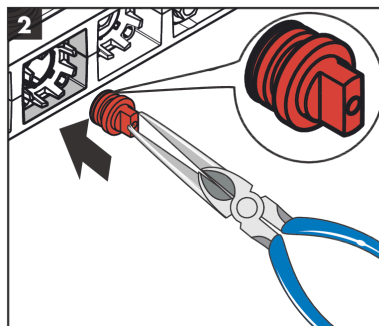

Rohrunterbrecher / Disconnecteur /
Pipe interrupter / Valvola antiriflusso /
Interruptor de tubería / Buisbeluchter /
Rørafbryder / Válvula anti-retorno /
Przerywacz rurowy / oddělovač trubky /
Prerušenie potrubia / 管道断续器 /
Прерыватель трубы / Csőmegszakító /
Putkikatkain / Rörventil /
Vamzdžio pertraukiklis / Ventil cijevi /
Boru kesici / Valvã de oprire /
Διακοπή σωλήνα / Prekinjalnik cevi /
torukaķesti / Saurules aidalitãjs /
Element za regulaciju pritiska u
cevi vazduhom /
Røravbryter / Тръбен прекъсвач /
Ndërprerës i tubit / قاطع الحماة