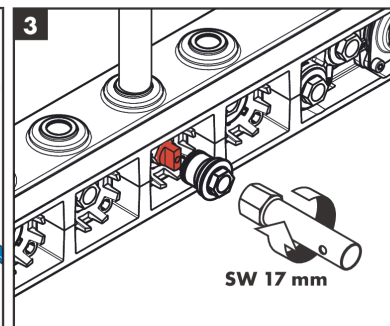

Rohrunterbrecher / Disconnecteur /
Pipe interrupter / Valvola antiriflusso /
Interruptor de tubería / Buisbeluchter /
Rørafbryder / Válvula anti-retorno /
Przerywacz rurowy / oddělovač trubky /
Prerušenie potrubia / 管道断续器 /
Прерыватель трубы / Csőmegszakító /
Putkikatkain / Rörventil /
Vamzdžio pertraukiklis / Ventil cijevi /
Boru kesici / Valvã de oprire /
Διακοπή σωλήνα / Prekinjalnik cevi /
torukaķesti / Saurules aidalitãjs /
Element za regulaciju pritiska u
cevi vazduhom /
Røravbryter / Тръбен прекъсвач /
Ndërprerës i tubit / قاطع الحماة