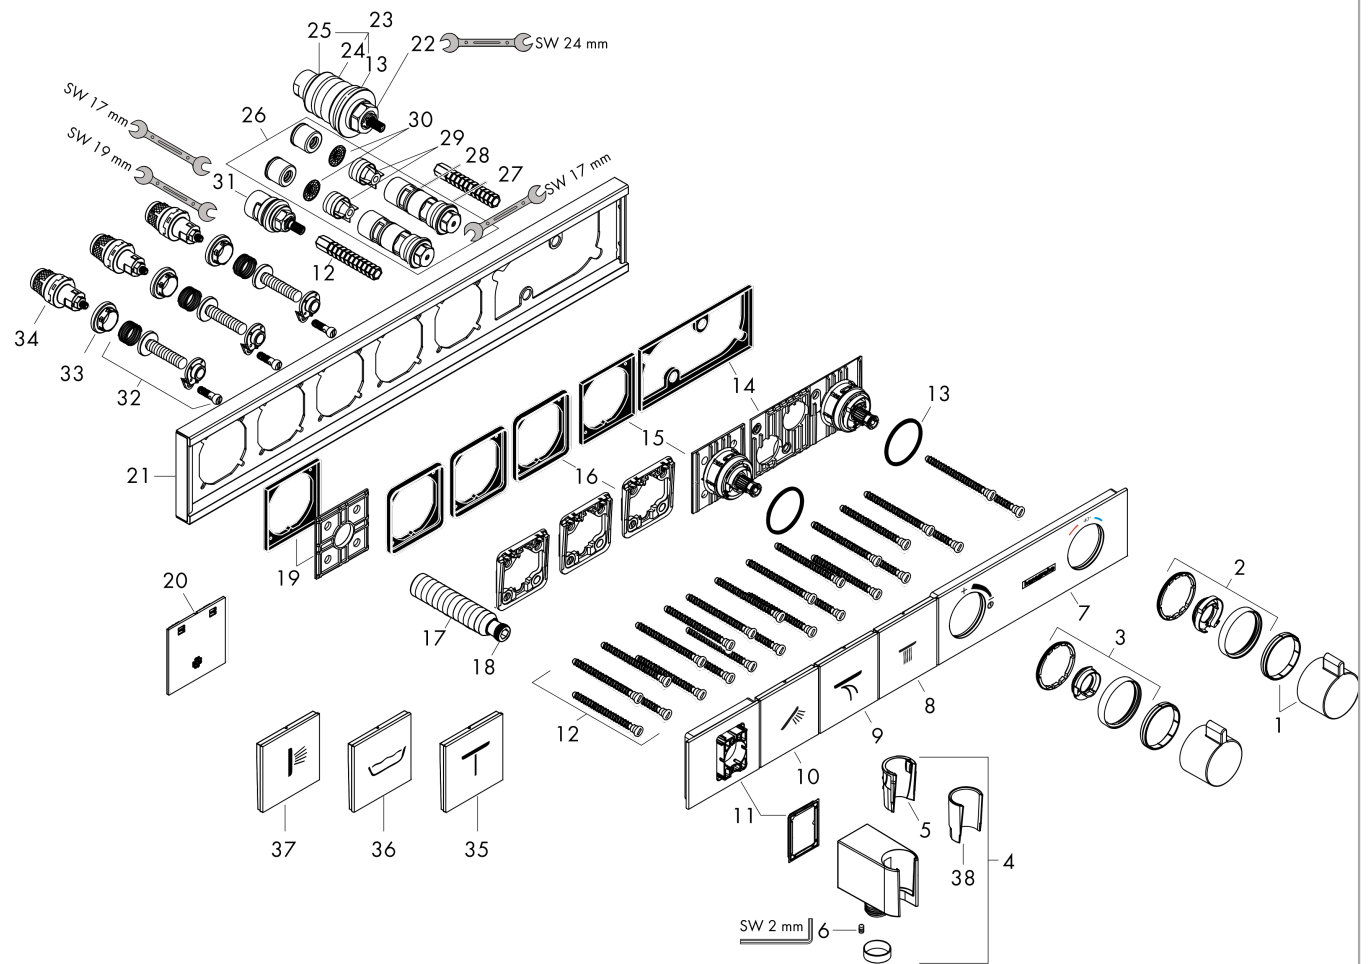

**RainSelect**

Термостат, скрытого монтажа, для 3 потребителей

: черный / хром      Артикульный номер: 15356600

Покомпонентное изображение

Год выпуска: >10/17

**RainSelect****Термостат, скрытого монтажа, для 3 потребителей**: **черный / хром** Артикульный номер: **15356600****Перечень запасных частей**

Год выпуска: &gt;10/17

Позиция	Описание	Артикульный номер	PC	PU
1	handle for thermostat	92215000	-	1
2	safety set	93112000	-	1
3	safety set	93113000	-	1
4	shower holder, assy	93114000	-	1
5	guide (conical)	94163000	-	1
6	hollow set screw M4x8	97669000	-	1
7	cover	93105610	-	1
8	symbol head shower Rain large	93107610	-	1
9	symbol Flood jet	93305610	-	1
10	symbol handshower	93106610	-	1
11	cover	93108610	-	1
12	mounting kit	93102000	-	1
13	O-ring 38x2,5	98198000	-	1
14	adapter for handle	93109000	-	1
15	adapter for handle	93315000	-	1
16	support element	93111000	-	1
17	connecting thread G½	93830000	-	1
18	O-ring 11x2	98127000	-	1
19	support element	93314000	-	1
20	fit-up aid	93417000	-	1
21	escutcheon	93316000	-	1
22	thermostat cartridge	96633000	-	1
23	sealing set	96636000	-	1
24	O-ring 34x2	98383000	-	1
25	O-ring 26x2	98147000	-	1
26	service unit	93406000	-	1
27	O-ring 20x2	98165000	-	1
28	O-ring 20x1,5	98197000	-	1
29	non return valve	96655000	-	1
30	filter	97367000	-	1
31	shut off unit	98536000	-	1
32	Select-adapter	93103000	-	1
33	nut	98368000	-	1
34	shut off unit	95758000	-	1
35	symbol Mono	93306610	-	1
36	symbol tub	93303610	-	1
37	symbol body shower	93304610	-	1
38	guide	95531000	-	1
a	concealed item	15311180	-	1
b	extension 25 mm	93433000	-	1
c	null	93438000	-	1