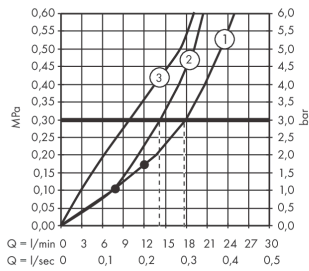

RainSelect

Термостат, скрытого монтажа, для 3 потребителей

: черный / хром   Артикульный номер: 15356600

Пример монтажа

RainSelect
1531118X / 15356XXX