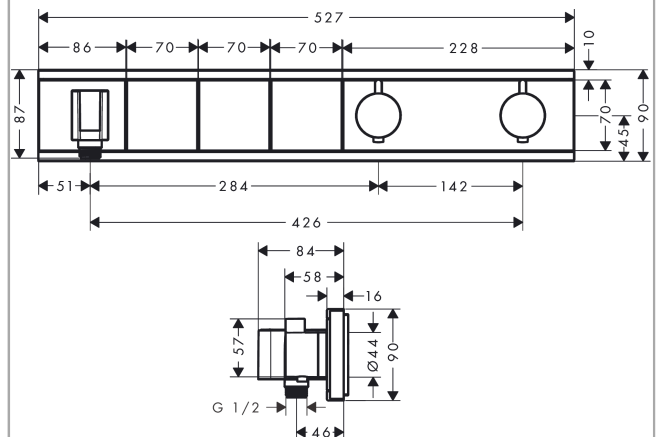

RainSelect

Термостат, скрытого монтажа, для 3 потребителей

: черный / хром   Артикульный номер: **15356600**

Описание

Характеристики

- состоит из: термостат, держатель для душа
- 3 потребителя
- картридж термостата, клапан Select
- в зависимости от расхода и ситуации при установке, снижение расхода примерно на 50%, встроенная функция отключения
- кнопка включения/выключения Select для 3 потребителей
- возможно одновременное включение нескольких потребителей
- максимальный расход воды при 3 барах: 38 л/мин
- расход воды на каждого пользователя: 26 л/мин
- расход воды при одновременном использовании всех потребителей: 38 л/мин
- мин. рабочее давление: 1 бар
- макс. рабочее давление: 10 бар
- предохранительный ограничитель при 40°C
- регулируемое ограничение температуры
- клапан обратного тока воды
- гайка шланга: для душевых шлангов с конической или цилиндрической гайкой с обеих сторон
- вид соединения: скрытая часть
- Термостат поставляется с кнопками ручной душ, Waterfall, верхний душ

Технология

Награды за дизайн

Продукт

Чертеж