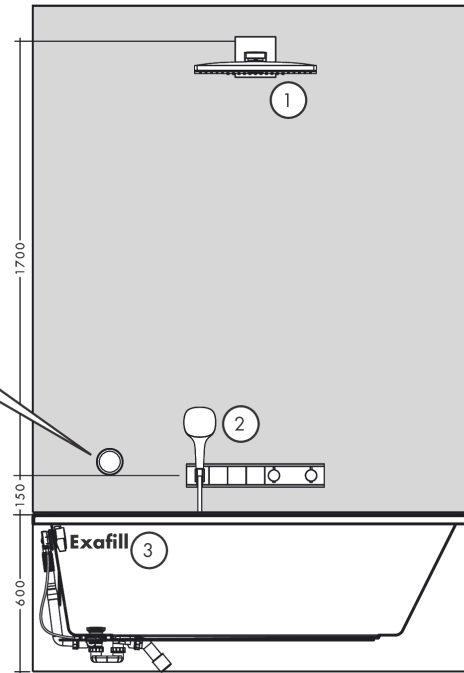

Rohrunterbrecher / Disconnecteur /
Pipe interrupter / Valvola antiriflusso /
Interruptor de tubería / Buisbeluchter /
Rørafbryder / Válvula anti-retorno /
Przerywacz rurowy / oddělovač trubky /
Prerušenie potrubia / 管道断续器 /
Прерыватель трубы / Csőmegszakító /
Putkikatkain / Rörventil /
Vamzdžio pertraukiklis / Ventil cijevi /
Boru kesici / Valvã de oprire /
Διακοπή σωλήνα / Prekinjalnik cevi /
torukaķesti / Saurules aidalitãjs /
Element za regulaciju pritiska u
cevi vazduhom /
Røravbryter / Тръбен прекъсвач /
Ndërprerës i tubit / قاطع الحماة