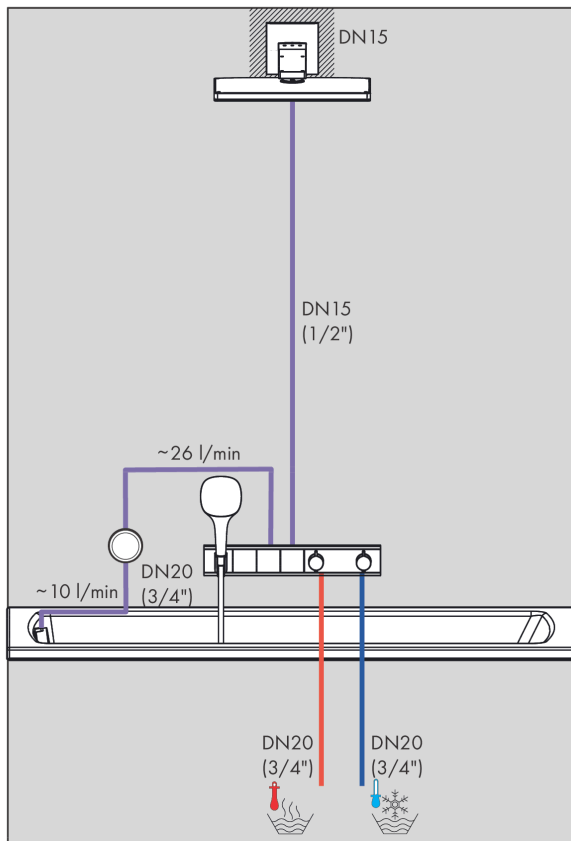

Rohrunterbrecher / Disconnecteur /
Pipe interrupter / Valvola antiriflusso /
Interruptor de tubería / Buisbeluchter /
Rørafbryder / Válvula anti-retorno /
Przerywacz rurowy / oddělovač trubky /
Prerušenie potrubia / 管道断续器 /
Прерыватель трубы / Csőmegszakító /
Putkikatkain / Rörventil /
Vamzdžio pertraukiklis / Ventil cijevi /
Boru kesici / Valvã de oprire /
Διακοπή σωλήνα / Prekinjalnik cevi /
torukaķesti / Saurules aidalitãjs /
Element za regulaciju pritiska u
cevi vazduhom /
Røravbryter / Тръбен прекъсвач /
Ndërprerës i tubit / قاطع الحماة