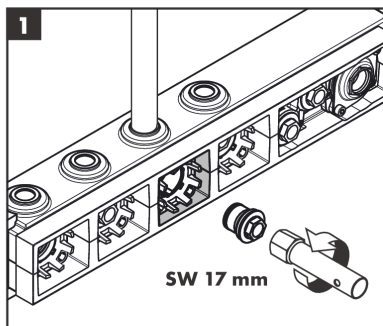

Rohrunterbrecher / Disconnecteur /
Pipe interrupter / Valvola antiriflusso /
Interruptor de tubería / Buisbeluchter /
Rørafbryder / Válvula anti-retorno /
Przerywacz rurowy / oddělovač trubky /
Prerušenie potrubia / 管道断续器 /
Прерыватель трубы / Csőmegszakító /
Putkikatkain / Rörventil /
Vamzdžio pertraukiklis / Ventil cijevi /
Boru kesici / Valvã de oprire /
Διακοπή σωλήνα / Prekinjalnik cevi /
torukaķesti / Saurules aidalitãjs /
Element za regulaciju pritiska u
cevi vazduhom /
Røravbryter / Тръбен прекъсвач /
Ndërprerës i tubit / قاطع الحماة