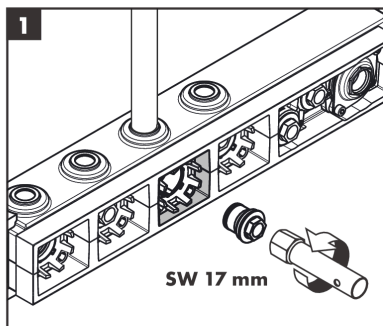

Rohrunterbrecher / Disconnecteur /
Pipe interrupter / Valvola antiriflusso /
Interruptor de tubería / Buisbeluchter /
Rørafbryder / Válvula anti-retorno /
Przerywacz rurowy / oddělovač trubky /
Prerušenie potrubia / 管道断续器 /
Прерыватель трубы / Csőmegszakító /
Putkikatkain / Rörventil /
Vamzdžio pertraukiklis / Ventil cijevi /
Boru kesici / Valvã de oprire /
Διακοπή σωλήνα / Prekinjalnik cevi /
torukačesti / Saurules aidalitãjs /
Element za regulaciju pritiska u
cevi vazduhom /
Røravbryter / Тръбен прекъсвач /
Ndërprerës i tubit / قاطع الحماة