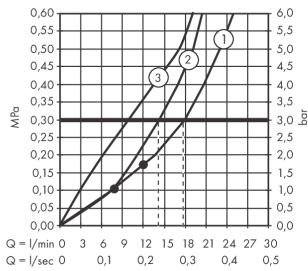

RainSelect

Термостат, скрытого монтажа, для 3 потребителей

: белый / хром   Артикульный номер: 15356400

Пример монтажа

RainSelect
1531118X / 15356XXX