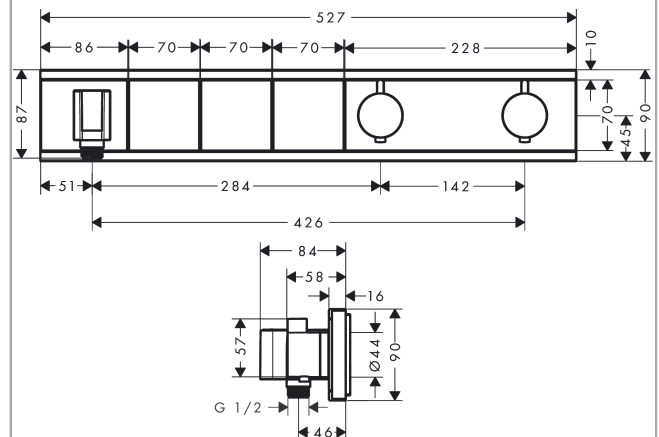

RainSelect

Термостат, скрытого монтажа, для 3 потребителей

: белый / хром Артикульный номер: **15356400**

Описание

Характеристики

- состоит из: термостат, держатель для душа
- 3 потребителя
- картридж термостата, клапан Select
- в зависимости от расхода и ситуации при установке, снижение расхода примерно на 50%, встроенная функция отключения
- кнопка включения/выключения Select для 3 потребителей
- возможно одновременное включение нескольких потребителей
- максимальный расход воды при 3 барах: 38 л/мин
- расход воды на каждого пользователя: 26 л/мин
- расход воды при одновременном использовании всех потребителей: 38 л/мин
- мин. рабочее давление: 1 бар
- макс. рабочее давление: 10 бар
- предохранительный ограничитель при 40°C
- регулируемое ограничение температуры
- клапан обратного тока воды
- гайка шланга: для душевых шлангов с конической или цилиндрической гайкой с обеих сторон
- вид соединения: скрытая часть
- Термостат поставляется с кнопками ручной душ, Waterfall, верхний душ

Технология

Награды за дизайн

Продукт

Чертеж