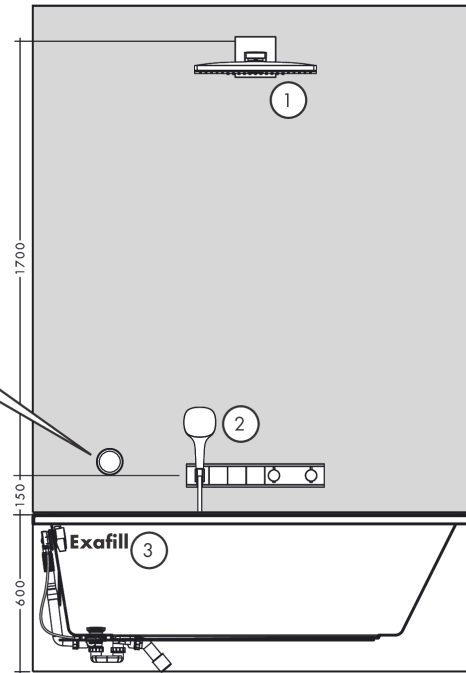

Rohrunterbrecher / Disconnecteur /
Pipe interrupter / Valvola antiriflusso /
Interruptor de tubería / Buisbeluchter /
Rørafbryder / Válvula anti-retorno /
Przerywacz rurowy / oddělovač trubky /
Prerušenie potrubia / 管道断续器 /
Прерыватель трубы / Csőmegszakító /
Putkikatkain / Rörventil /
Vamzdžio pertraukiklis / Ventil cijevi /
Boru kesici / Valvã de oprire /
Διακοπή σωλήνα / Prekinjalnik cevi /
torukačesti / Saurules aidalitãjs /
Element za regulaciju pritiska u
cevi vazduhom /
Røravbryter / Тръбен прекъсвач /
Ndërprerës i tubit / قاطع الحماة