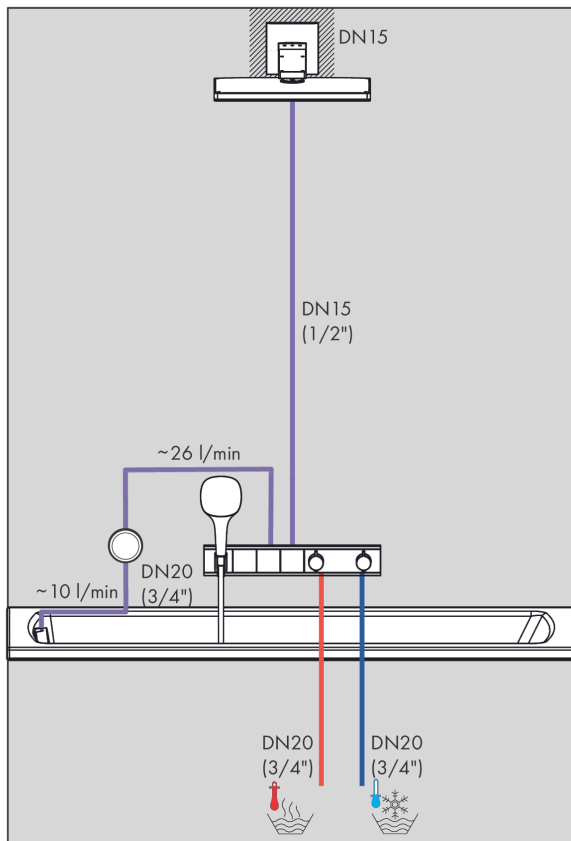

Rohrunterbrecher / Disconnecteur /
Pipe interrupter / Valvola antiriflusso /
Interruptor de tubería / Buisbeluchter /
Rørafbryder / Válvula anti-retorno /
Przerywacz rurowy / oddělovač trubky /
Prerušenie potrubia / 管道断续器 /
Прерыватель трубы / Csőmegszakító /
Putkikatkain / Rörventil /
Vamzdžio pertraukiklis / Ventil cijevi /
Boru kesici / Valvã de oprire /
Διακοπή σωλήνα / Prekinjalnik cevi /
torukačesti / Saurules aidalitãjs /
Element za regulaciju pritiska u
cevi vazduhom /
Røravbryter / Тръбен прекъсвач /
Ndërprerës i tubit / قاطع الحماة