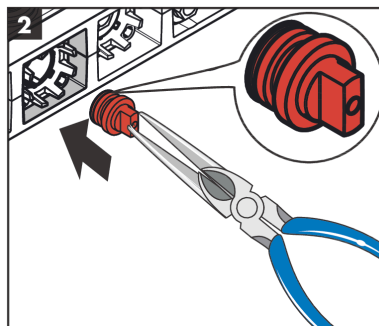

Технология**Награды за дизайн****Продукт****Чертеж**

RainSelect

Термостат, скрытого монтажа, для 3 потребителей

: белый / хром Артикульный номер: 15356400

Пример монтажа

RainSelect
1531118X / 15356XXX

Rohrunterbrecher / Disconnecteur /
Pipe interrupter / Valvola antiriflusso /
Interruptor de tubería / Buisbeluchter /
Rørafbryder / Válvula anti-retorno /
Przerywacz rurowy / oddělovač trubky /
Prerušenie potrubia / 管道断续器 /
Прерыватель трубы / Csőmegszakító /
Putkikatkain / Rörventil /
Vamzdžio pertraukiklis / Ventil cijevi /
Boru kesici / Valvã de oprire /
Διακοπή σωλήνα / Prekinjalnik cevi /
torukačesti / Saurules aidalitãjs /
Element za regulaciju pritiska u
cevi vazduhom /
Røravbryter / Тръбен прекъсвач /
Ndërprerës i tubit / قاطع الحماة