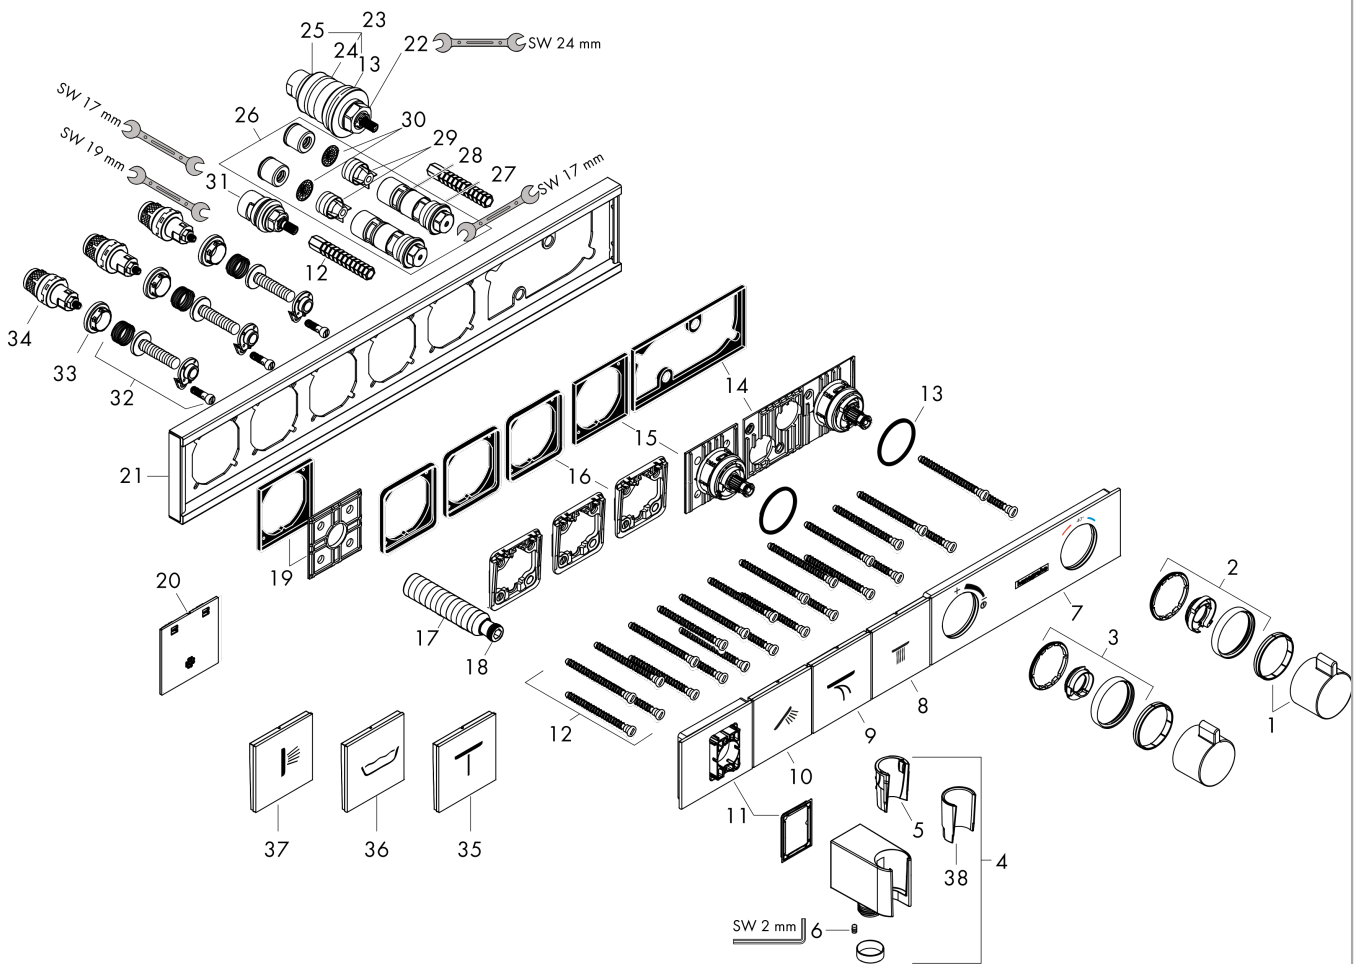

RainSelect

Термостат, скрытого монтажа, для 3 потребителей

: белый / хром Артикулный номер: 15356400

Покомпонентное изображение

Год выпуска: >10/17

RainSelect**Термостат, скрытого монтажа, для 3 потребителей****: белый / хром Артикульный номер: 15356400****Перечень запасных частей**

Год выпуска: >10/17

Позиция	Описание	Артикульный номер	PC	PU
1	handle for thermostat	92215000	-	1
2	safety set	93112000	-	1
3	safety set	93113000	-	1
4	shower holder, assy	93114000	-	1
5	guide (conical)	94163000	-	1
6	hollow set screw M4x8	97669000	-	1
7	cover	93105450	-	1
8	symbol head shower Rain large	93107450	-	1
9	symbol Flood jet	93305450	-	1
10	symbol handshower	93106450	-	1
11	cover	93108450	-	1
12	mounting kit	93102000	-	1
13	O-ring 38x2,5	98198000	-	1
14	adapter for handle	93109000	-	1
15	adapter for handle	93315000	-	1
16	support element	93111000	-	1
17	connecting thread G½	93830000	-	1
18	O-ring 11x2	98127000	-	1
19	support element	93314000	-	1
20	fit-up aid	93417000	-	1
21	escutcheon	93316000	-	1
22	thermostat cartridge	96633000	-	1
23	sealing set	96636000	-	1
24	O-ring 34x2	98383000	-	1
25	O-ring 26x2	98147000	-	1
26	service unit	93406000	-	1
27	O-ring 20x2	98165000	-	1
28	O-ring 20x1,5	98197000	-	1
29	non return valve	96655000	-	1
30	filter	97367000	-	1
31	shut off unit	98536000	-	1
32	Select-adapter	93103000	-	1
33	nut	98368000	-	1
34	shut off unit	95758000	-	1
35	symbol Mono	93306450	-	1
36	symbol tub	93303450	-	1
37	symbol body shower	93304450	-	1
38	guide	95531000	-	1
a	concealed item	15311180	-	1
b	extension 25 mm	93433000	-	1
c	null	93438000	-	1