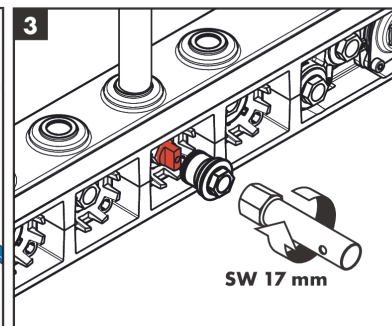

Rohrunterbrecher / Disconnecteur /
Pipe interrupter / Valvola antiriflusso /
Interruptor de tubería / Buisbeluchter /
Rørafbryder / Válvula anti-retorno /
Przerywacz rurowy / oddělovač trubky /
Prerušenie potrubia / 管道断续器 /
Прерыватель трубы / Csőmegszakító /
Putkikatkain / Rörventil /
Vamzdžio pertraukiklis / Ventil cijevi /
Boru kesici / Valvã de oprire /
Διακοπή σωλήνα / Prekinjalnik cevi /
torukačesti / Saurules aidalitãjs /
Element za regulaciju pritiska u
cevi vazduhom /
Røravbryter / Тръбен прекъсвач /
Ndërprerës i tubit / قاطع الحماة