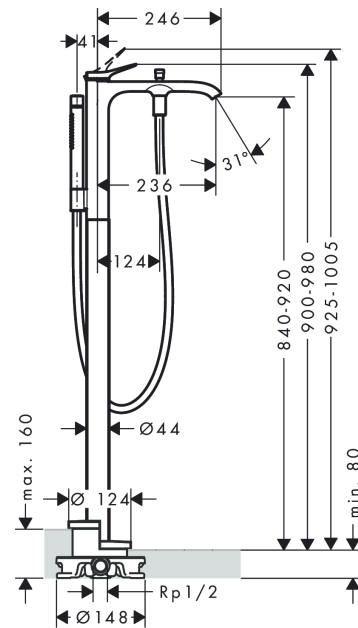

Vivenis

Смеситель для ванны, однорычажный, напольный
 : хром Артикулный номер: **75445000**

**Описание****Характеристики**

- состоит из: смеситель для ванны напольный, ручной душ-«палочка», шланг для душа, держатель для душа
- 2 потребителя
- выступ: 236 мм
- тип струи смесителя: Прямоугольная струя
- тип струи ручного душа: Rain, струя Mono
- максимальный расход воды при 3 барах: 21,3 л/мин
- расход воды изливом на ванны при 3 барах: 21,3 л/мин
- расход воды ручным душем при 3 барах: 13,4 л/мин
- керамический узел смешивания
- регулируемое ограничение температуры
- дивертер с переключателем вакуумного типа
- клапан обратного тока воды
- вид соединения: скрытая часть
- мин. рабочее давление 1 бар
- макс. рабочее давление: 10 бар

Технология**Награды за дизайн**

reddot winner 2021

GERMAN DESIGN AWARD WINNER 2022

Продукт**Чертеж**

Vivenis

Смеситель для ванны, однорычажный, напольный
: хром Артикульный номер: 75445000

График расхода воды

Vivenis

Смеситель для ванны, однорычажный, напольный
 : хром Артикулный номер: **75445000**

Покомпонентное изображение

Год выпуска: >06/21

Vivenis**Смеситель для ванны, однорычажный, напольный**: хром Артикулный номер: **75445000****Перечень запасных частей**

Год выпуска: >06/21

Позиция	Описание	Артикулный номер	PC	PU
1	handle	94277000	-	1
2	screw cover	93735460	-	1
3	escutcheon	94027000	-	1
4	nut	93995000	-	1
5	O-ring 35x1,5	92114000	-	1
6	cartridge, assy	93895000	-	1
7	seal	95008000	-	1
8	O-Ring 30x2	98186000	-	1
9	aerator cpl.	93916000	-	1
10	diverter knob	97981000	-	1
11	sleeve	97979000	-	1
12	selector	97978000	-	1
13	seal	98058000	-	1
14	shower hose 1,25 m	28282000	-	1
15	handshower	28532000	-	1
16	filter packing	94246000	-	1
17	shower holder, assy	96295000	-	1
18	escutcheon	94038000	-	1
19	O-ring 44x2,5	98162000	-	1
20	hexagon socket screw M10x35	97670000	-	1
21	O-ring 29x3	98371000	-	1
22	O-ring 7x2	98419000	-	1
23	extension set 60 mm	93882000	-	1