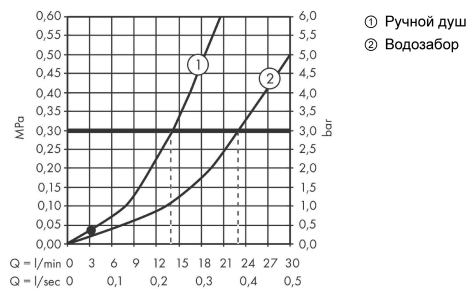

Vivenis

Смеситель для ванны, однорычажный, напольный
: хром   Артикульный номер: 75445000

График расхода воды