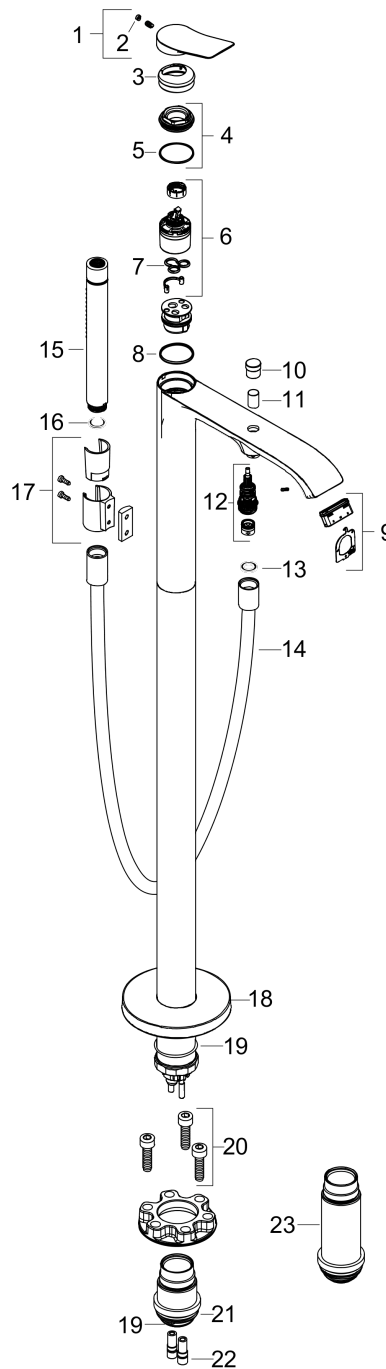

Vivenis

Смеситель для ванны, однорычажный, напольный
 : хром Артикулный номер: **75445000**

**Описание****Характеристики**

- состоит из: смеситель для ванны напольный, ручной душ-«палочка», шланг для душа, держатель для душа
- 2 потребителя
- выступ: 236 мм
- тип струи смесителя: Прямоугольная струя
- тип струи ручного душа: Rain, струя Mono
- максимальный расход воды при 3 барах: 21,3 л/мин
- расход воды изливом на ванны при 3 барах: 21,3 л/мин
- расход воды ручным душем при 3 барах: 13,4 л/мин
- керамический узел смешивания
- регулируемое ограничение температуры
- дивертер с переключателем вакуумного типа
- клапан обратного тока воды
- вид соединения: скрытая часть
- мин. рабочее давление 1 бар
- макс. рабочее давление: 10 бар

Технология**Награды за дизайн**

reddot winner 2021

GERMAN DESIGN AWARD WINNER 2022

Продукт**Чертеж**

Vivenis

Смеситель для ванны, однорычажный, напольный
: хром Артикульный номер: 75445000

График расхода воды

Vivenis

Смеситель для ванны, однорычажный, напольный
 : хром Артикулный номер: **75445000**

Покомпонентное изображение

Год выпуска: >06/21

Vivenis**Смеситель для ванны, однорычажный, напольный**: хром Артикулный номер: **75445000****Перечень запасных частей**

Год выпуска: >06/21

Позиция	Описание	Артикулный номер	PC	PU
1	handle	94277000	-	1
2	screw cover	93735460	-	1
3	escutcheon	94027000	-	1
4	nut	93995000	-	1
5	O-ring 35x1,5	92114000	-	1
6	cartridge, assy	93895000	-	1
7	seal	95008000	-	1
8	O-Ring 30x2	98186000	-	1
9	aerator cpl.	93916000	-	1
10	diverter knob	97981000	-	1
11	sleeve	97979000	-	1
12	selector	97978000	-	1
13	seal	98058000	-	1
14	shower hose 1,25 m	28282000	-	1
15	handshower	28532000	-	1
16	filter packing	94246000	-	1
17	shower holder, assy	96295000	-	1
18	escutcheon	94038000	-	1
19	O-ring 44x2,5	98162000	-	1
20	hexagon socket screw M10x35	97670000	-	1
21	O-ring 29x3	98371000	-	1
22	O-ring 7x2	98419000	-	1
23	extension set 60 mm	93882000	-	1