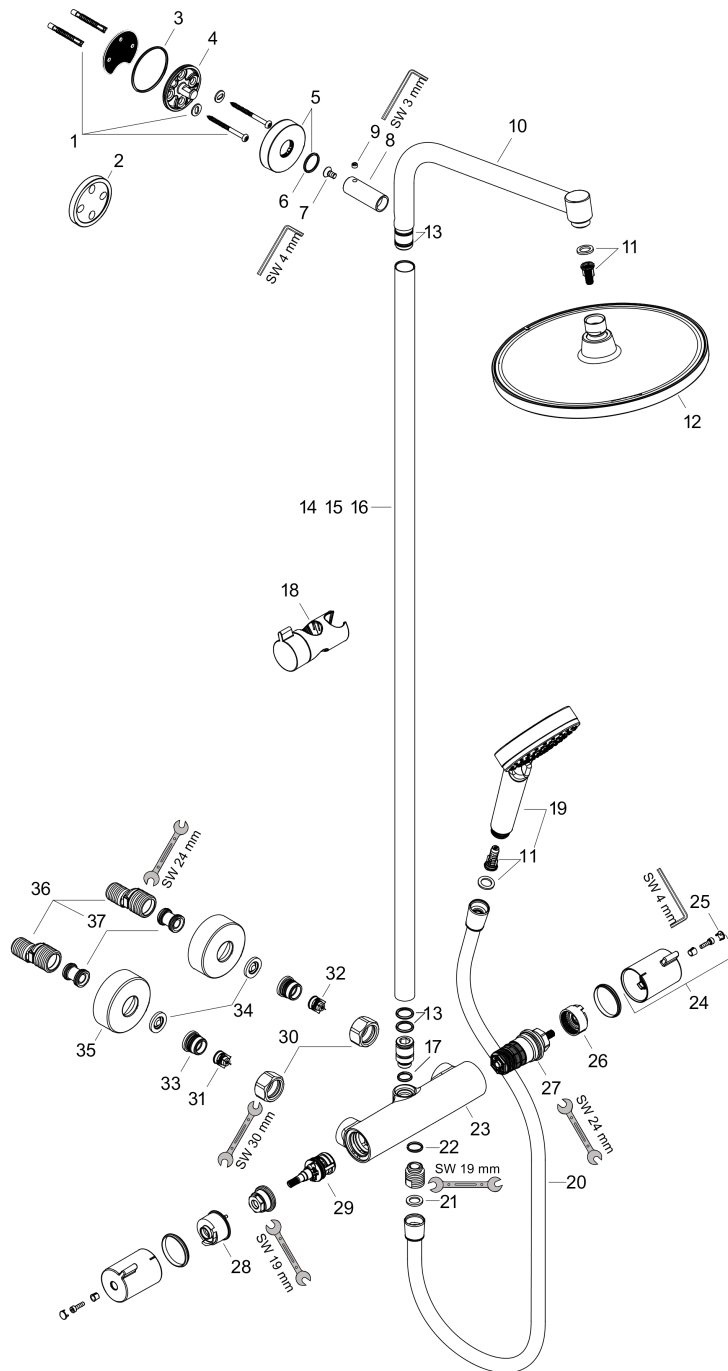

Технология

Crometta S
Showerpipe 240 1jet с термостатом
 : хром Артикулный номер: **27267000**

Продукт

Чертеж

График расхода воды

Crometta S
Showerpipe 240 1jet с термостатом
 : хром Артикулный номер: **27267000**

Пример монтажа

Crometta S
Showerpipe 240 1jet с термостатом
 : хром Артикулный номер: **27267000**

Покомпонентное изображение

Год выпуска: >06/19

Crometta S**Showerpipe 240 1jet с термостатом**: хром Артикульный номер: **27267000****Перечень запасных частей**

Год выпуска: >06/19

Позиция	Описание	Артикульный номер	PC	PU
1	mounting set	96179000	-	1
2	tile-matching-disk 7 mm	95239000	-	1
3	O-Ring 50x2	98187000	-	1
4	wall flange	95688000	-	1
5	escutcheon Ø 60 mm	95692000	-	1
6	O-ring 20x2	98165000	-	1
7	screw	92137000	-	1
8	sleeve	92166000	-	1
9	hollow set screw M6x5	98447000	-	1
10	shower arm	93072000	-	1
11	filter insert	97708000	-	1
12	head shower	26723000	-	1
13	O-ring 15x2,5	98131000	-	1
14	pipe 1000 mm	96743000	-	1
15	pipe 1200 mm	95665000	-	1
16	pipe 1450 mm	96770000	-	1
17	O-ring 12x2,25	98382000	-	1
18	support, assy	92366000	-	1
19	handshower	26330400	-	1
20	shower hose Isiflex'B 1,60 m	28276000	-	1
21	seal	98058000	-	1
22	O-ring 14x2	98129000	-	1
23	Thermostat	93352000	-	1
24	handle	92836000	-	1
25	cover cap	95433000	-	1
26	safety set for temperature control	95041000	-	1
27	thermostat cartridge	94282000	-	1
28	stop ring for flow control	98674000	-	1
29	shut off unit with selector	96509000	-	1
30	set of nuts	96157000	-	1
31	non return valve (pressure-resistant up to 2 MPa)	93136000	-	1
32	non return valve	96737000	-	1
33	O-ring 17x1,5	98137000	-	1
34	filter packing	96922000	-	1
35	escutcheon Ø 68 mm	96467000	-	1
36	set of S-unions (±12 mm)	94140000	-	1
37	noise reduction	96429000	-	1