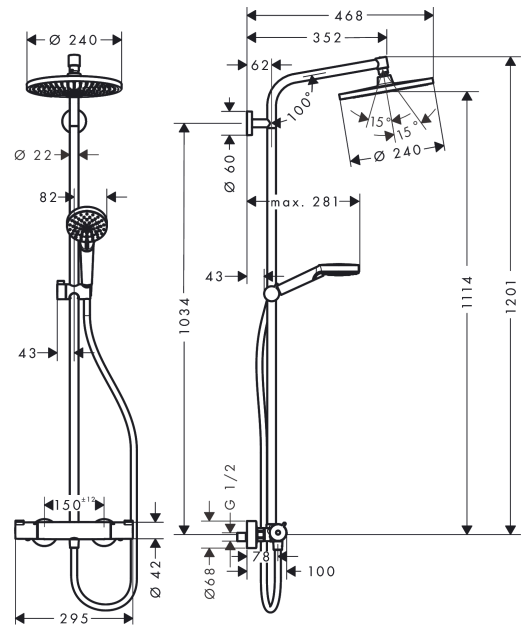

Crometta S
Showerpipe 240 1jet с термостатом
: хром Артикулный номер: **27267000**

Продукт

Чертеж

График расхода воды