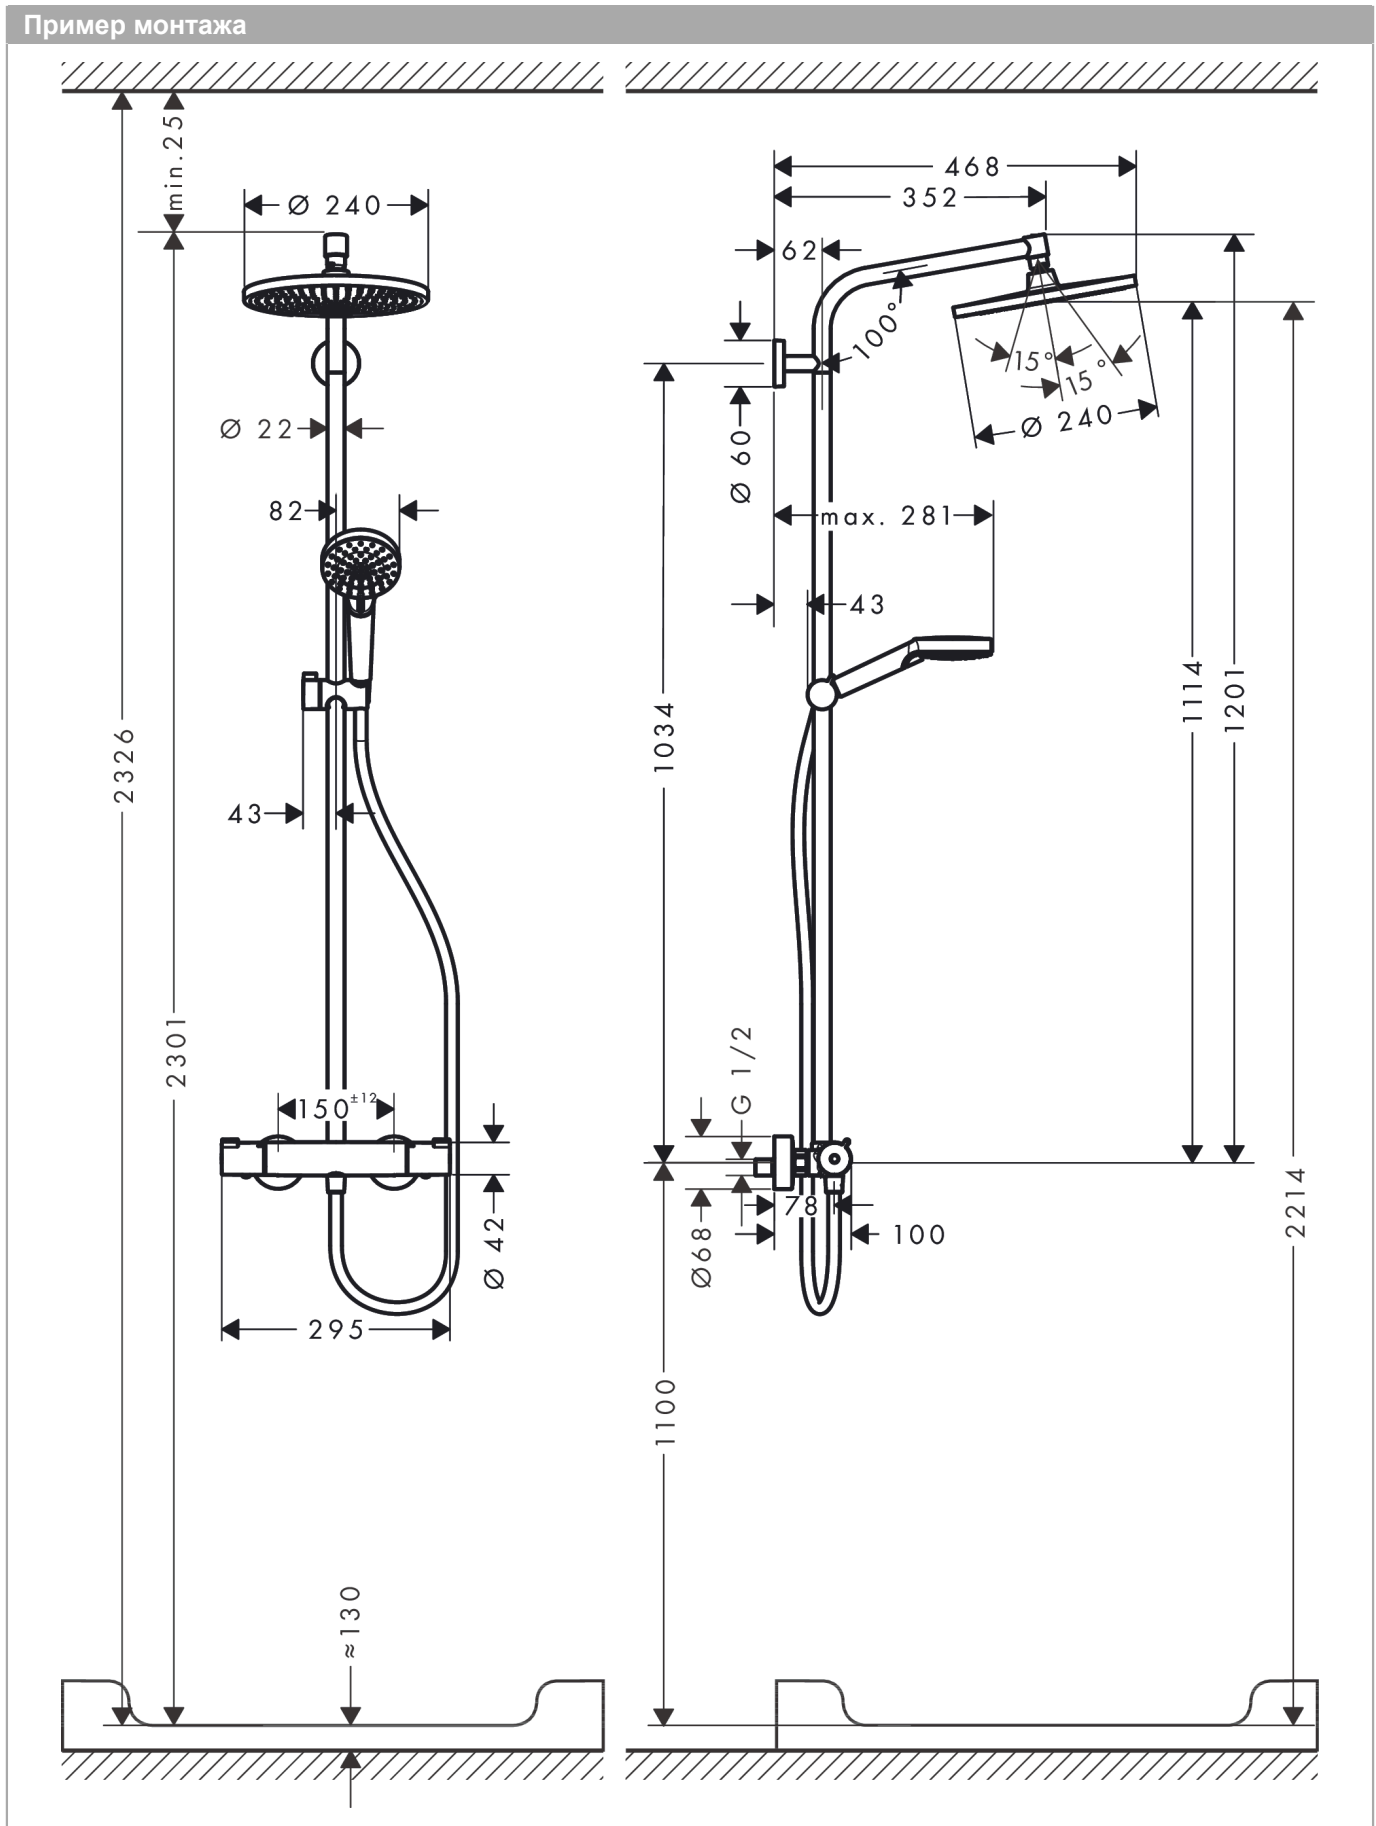

Crometta S**Showerpipe 240 1jet с термостатом**: хром Артикульный номер: **27267000****Описание****Характеристики**

- состоит из: верхний душ, ручной душ, термостат для душа, штанга для душа, держатель для душа, душевая штанга
- верхний душ Crometta S 240
- размер диска верхнего душа: 240 мм
- типы струй верхнего душа: Rain
- шарнирное соединение: регулируемый угол верхнего душа
- угол наклона может изменяться до 45°
- максимальный расход воды при 3 барах: 16 л / мин
- расход воды для струи Rain (при 3 бар): 16 л / мин
- тип струи ручной душ: Rain, IntenseRain
- мин. рабочее давление: 1,2 бар
- макс. рабочее давление: 10 бар
- подъемная труба может быть укорочена по высоте
- диаметр штанги: 22 мм
- держатель для ручного душа регулируемый по высоте
- длина держателя верхнего душа: 350 мм
- термостат Ecostat 1001 CL
- предохранительный ограничитель при 40°C
- регулируемый ограничитель температуры горячей воды
- пользовательское управление посредством вращения рукоятки
- подходит для проточных водонагревателей
- вид монтажа: внешний монтаж
- соединительная резьба G ½
- межосевое подключение 150 мм ± 12 мм
- клапан обратного тока
- 2 потребителя

Технология

Crometta S
Showerpipe 240 1jet с термостатом
 : хром Артикулный номер: **27267000**

Продукт

Чертеж

График расхода воды

Crometta S
Showerpipe 240 1jet с термостатом
 : хром Артикулный номер: **27267000**

Пример монтажа

Crometta S
Showerpipe 240 1jet с термостатом
 : хром Артикулный номер: **27267000**

Покомпонентное изображение

Год выпуска: >06/19

Crometta S**Showerpipe 240 1jet с термостатом**: хром Артикульный номер: **27267000****Перечень запасных частей**