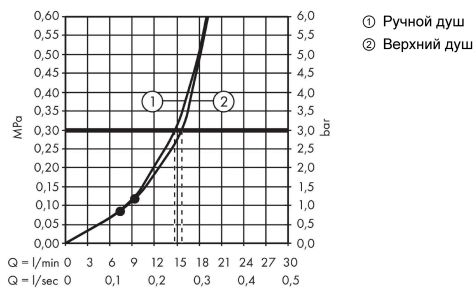

Crometta S**Showerpipe 240 1jet с термостатом**: хром Артикульный номер: **27267000****Описание****Характеристики**

- состоит из: верхний душ, ручной душ, термостат для душа, штанга для душа, держатель для душа, душевая штанга
- верхний душ Crometta S 240
- размер диска верхнего душа: 240 мм
- типы струй верхнего душа: Rain
- шарнирное соединение: регулируемый угол верхнего душа
- угол наклона может изменяться до 45°
- максимальный расход воды при 3 барах: 16 л / мин
- расход воды для струи Rain (при 3 бар): 16 л / мин
- тип струи ручной душ: Rain, IntenseRain
- мин. рабочее давление: 1,2 бар
- макс. рабочее давление: 10 бар
- подъемная труба может быть укорочена по высоте
- диаметр штанги: 22 мм
- держатель для ручного душа регулируемый по высоте
- длина держателя верхнего душа: 350 мм
- термостат Ecostat 1001 CL
- предохранительный ограничитель при 40°C
- регулируемый ограничитель температуры горячей воды
- пользовательское управление посредством вращения рукоятки
- подходит для проточных водонагревателей
- вид монтажа: внешний монтаж
- соединительная резьба G ½
- межосевое подключение 150 мм ± 12 мм
- клапан обратного тока
- 2 потребителя

Технология

Crometta S
Showerpipe 240 1jet с термостатом
 : хром Артикулный номер: **27267000**

Продукт

Чертеж

График расхода воды

Crometta S
Showerpipe 240 1jet с термостатом
 : хром Артикулный номер: **27267000**